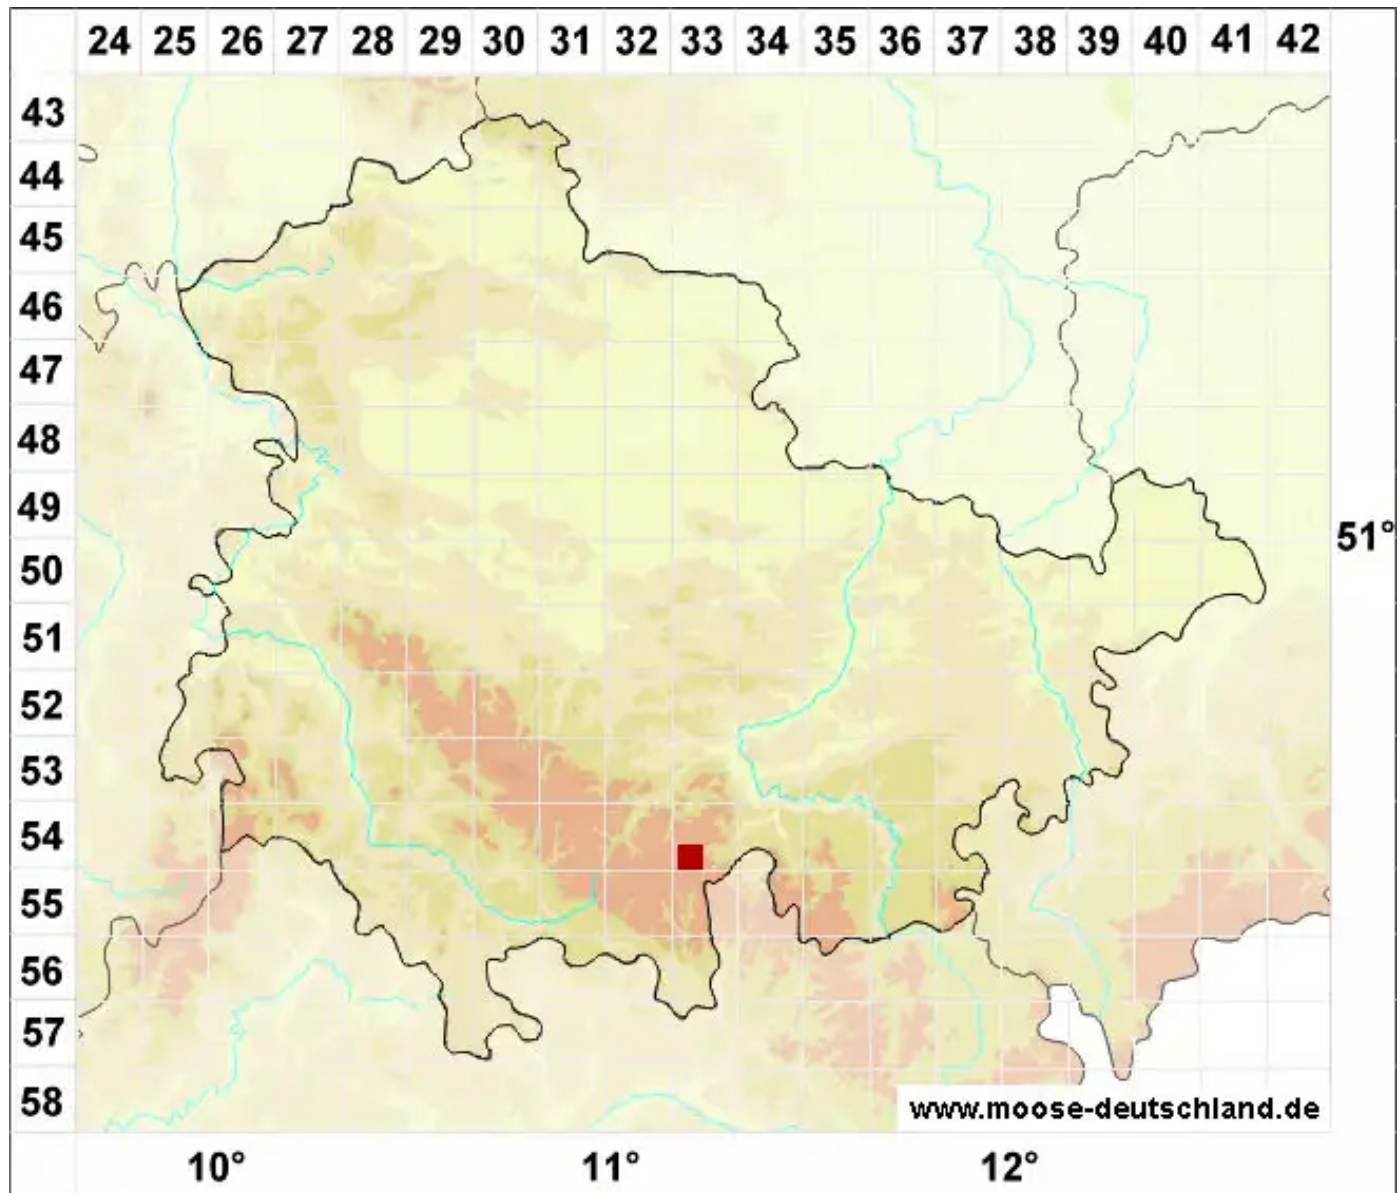

# Barbula convoluta var. sardoa Schimp.

Veränderliches Rollblättriges Bärtchenmoos

Legende:

**Symbole:**

Ausgefülltes Symbol:  
Zeitraum von 1980 bis heute (Aktuelle Angabe)

Leeres Symbol:  
Zeitraum vor 1980 (Altangabe)

Quadrat: Herbarbeleg