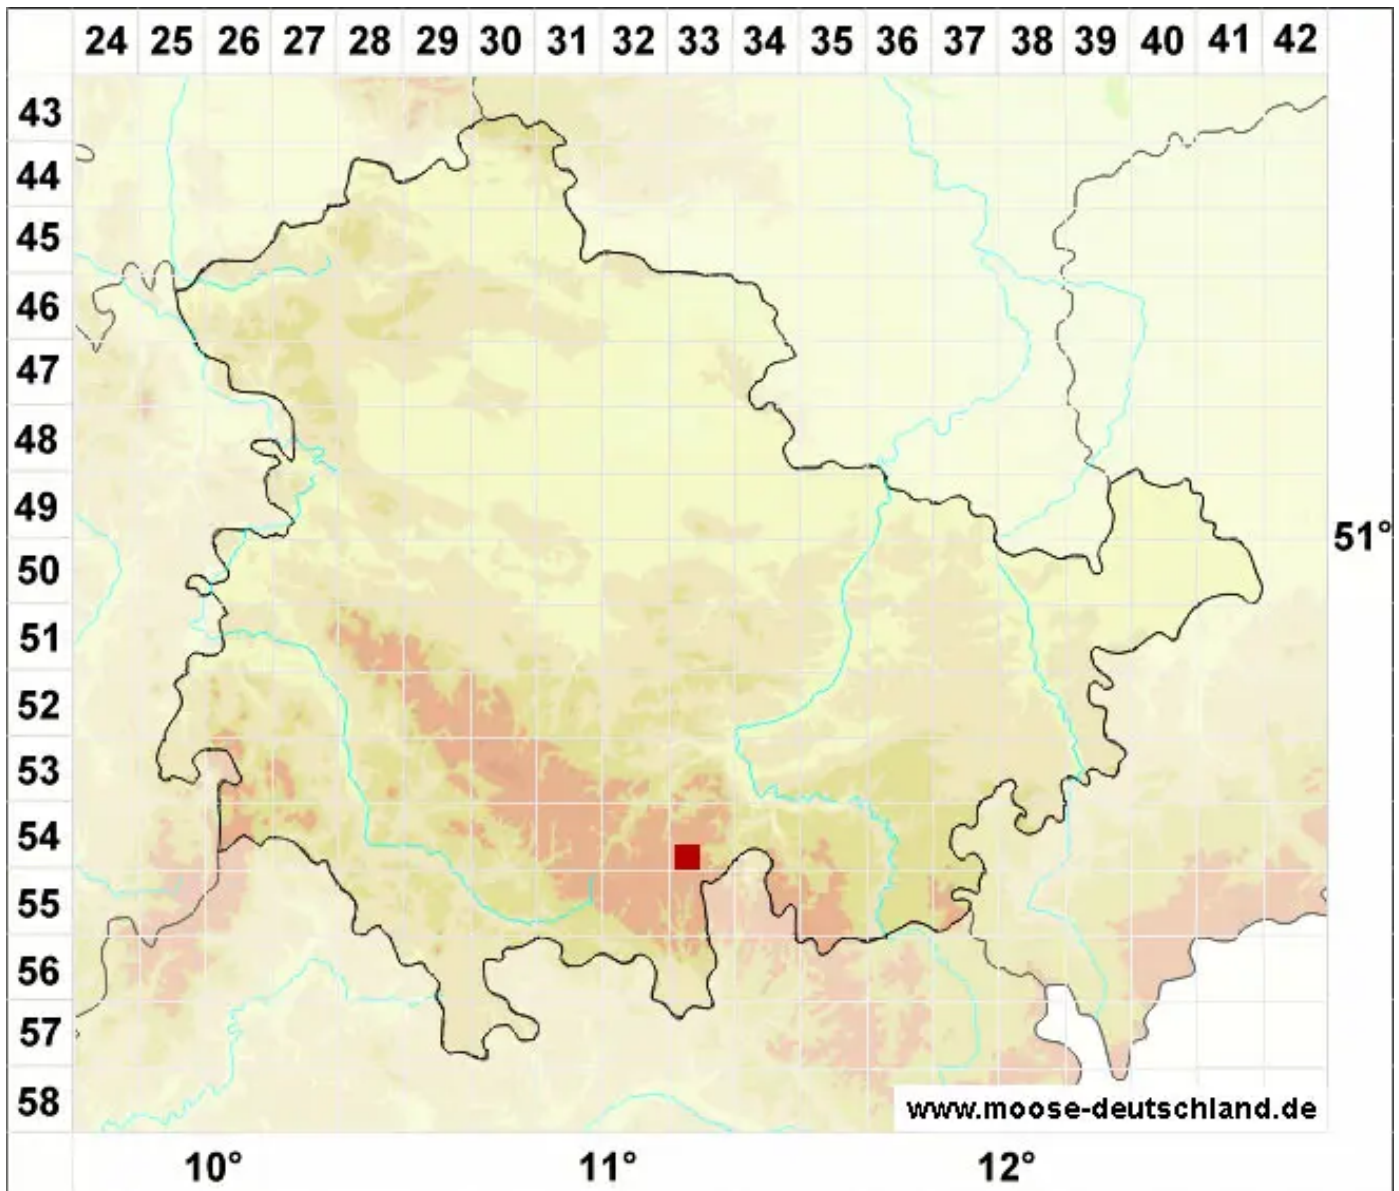

# Barbula convoluta var. sardoa Schimp.

Veränderliches Rollblättriges Bärtchenmoos

Legende:

**Symbole:**

Ausgefülltes Symbol:  
Zeitraum von 1980 bis heute (Aktuelle Angabe)

Leeres Symbol:  
Zeitraum vor 1980 (Altangabe)

Quadrat: Herbarbeleg