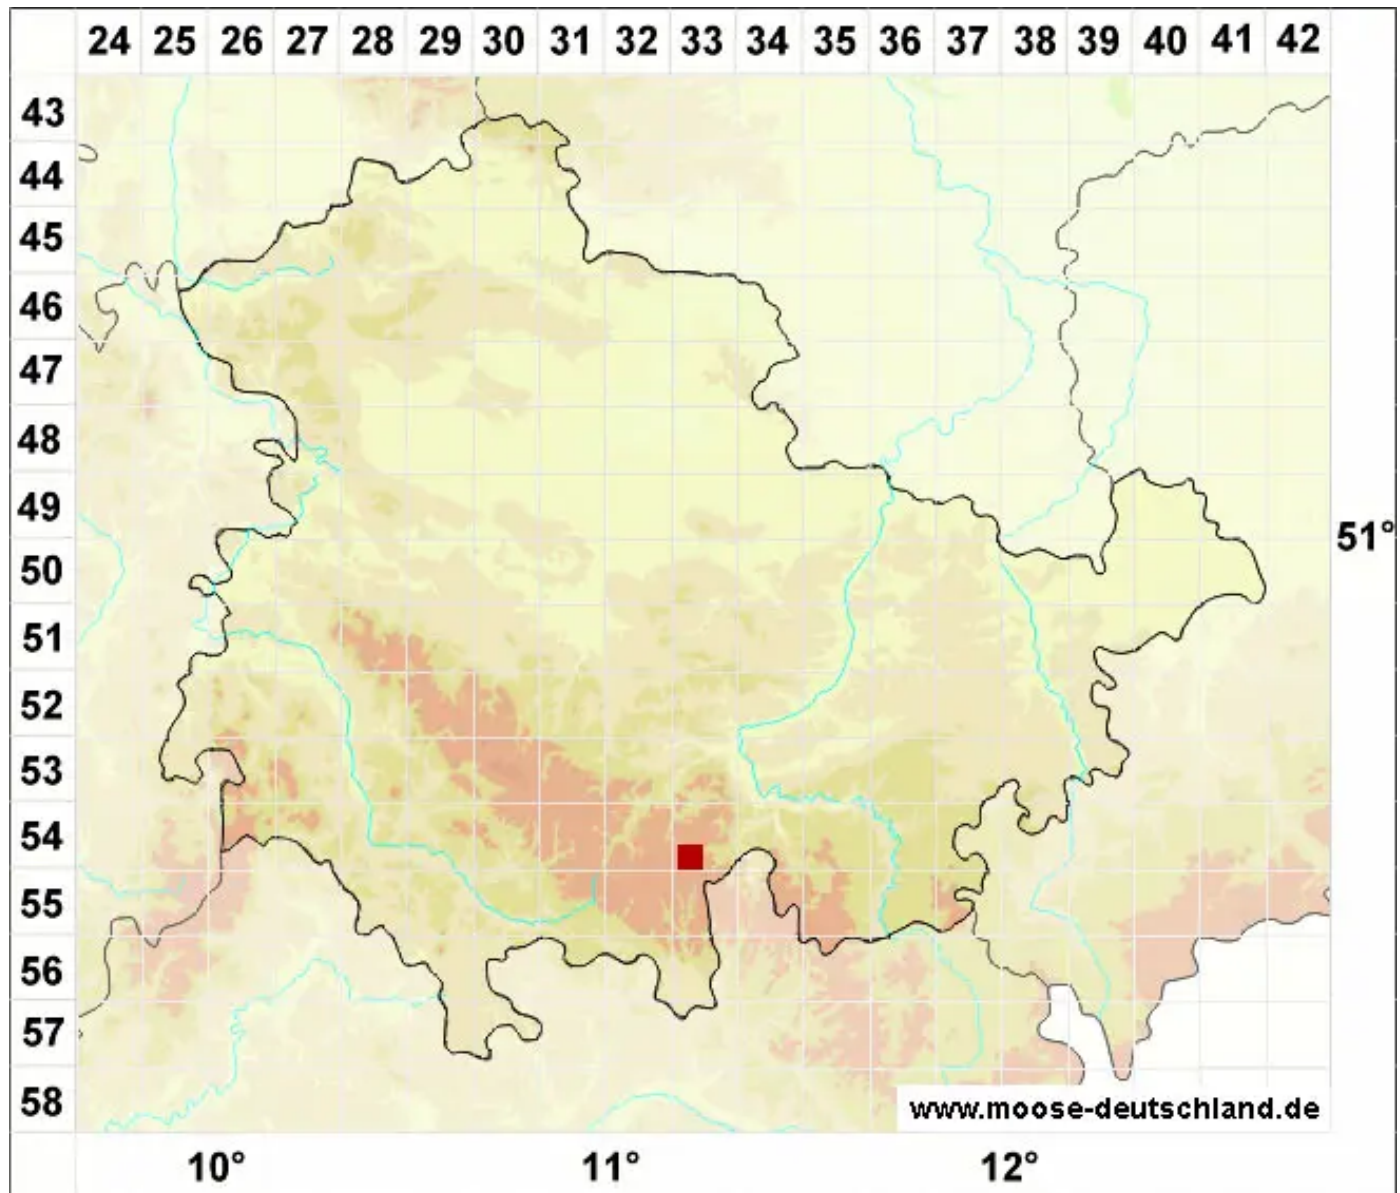

Barbula convoluta var. sardoa Schimp.

Veränderliches Rollblättriges Bärtchenmoos

Legende:

Symbole:

Ausgefülltes Symbol:
Zeitraum von 1980 bis heute (Aktuelle Angabe)

Leeres Symbol:
Zeitraum vor 1980 (Altangabe)

Quadrat: Herbarbeleg