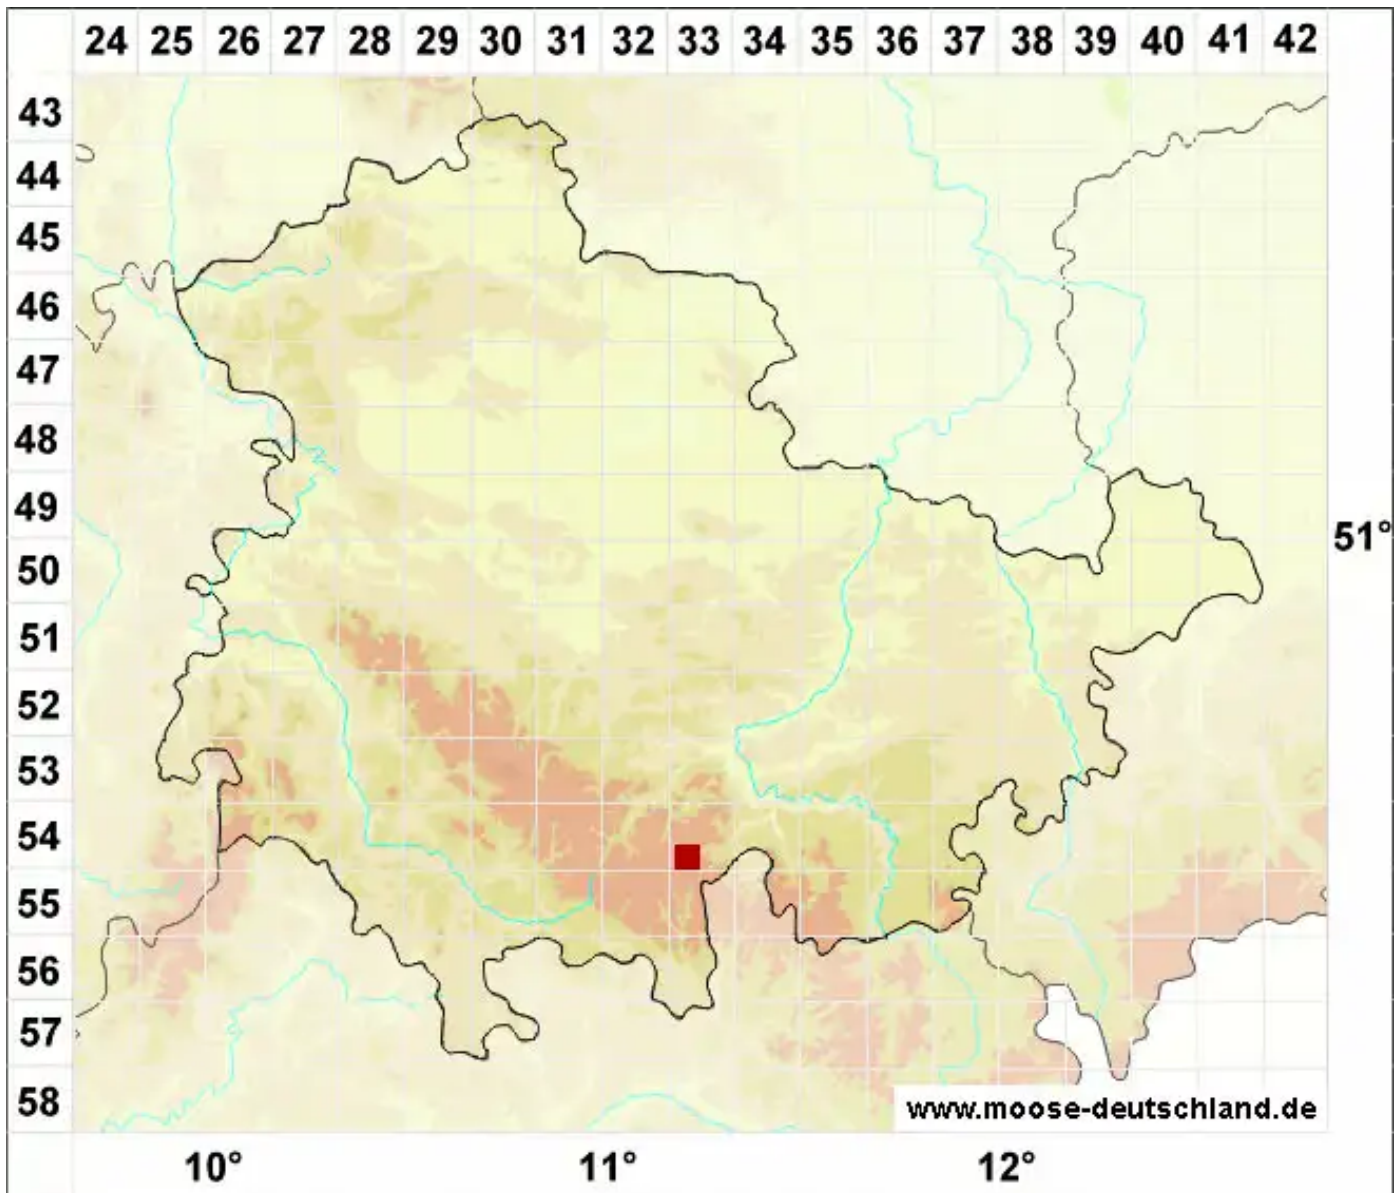

Barbula convoluta var. sardoa Schimp.

Veränderliches Rollblättriges Bärtchenmoos

Legende:

- Symbole:**
- Ausgefülltes Symbol:
Zeitraum von 1980 bis heute (Aktuelle Angabe)
 - Leeres Symbol:
Zeitraum vor 1980 (Altangabe)
 - Quadrat: Herbarbeleg