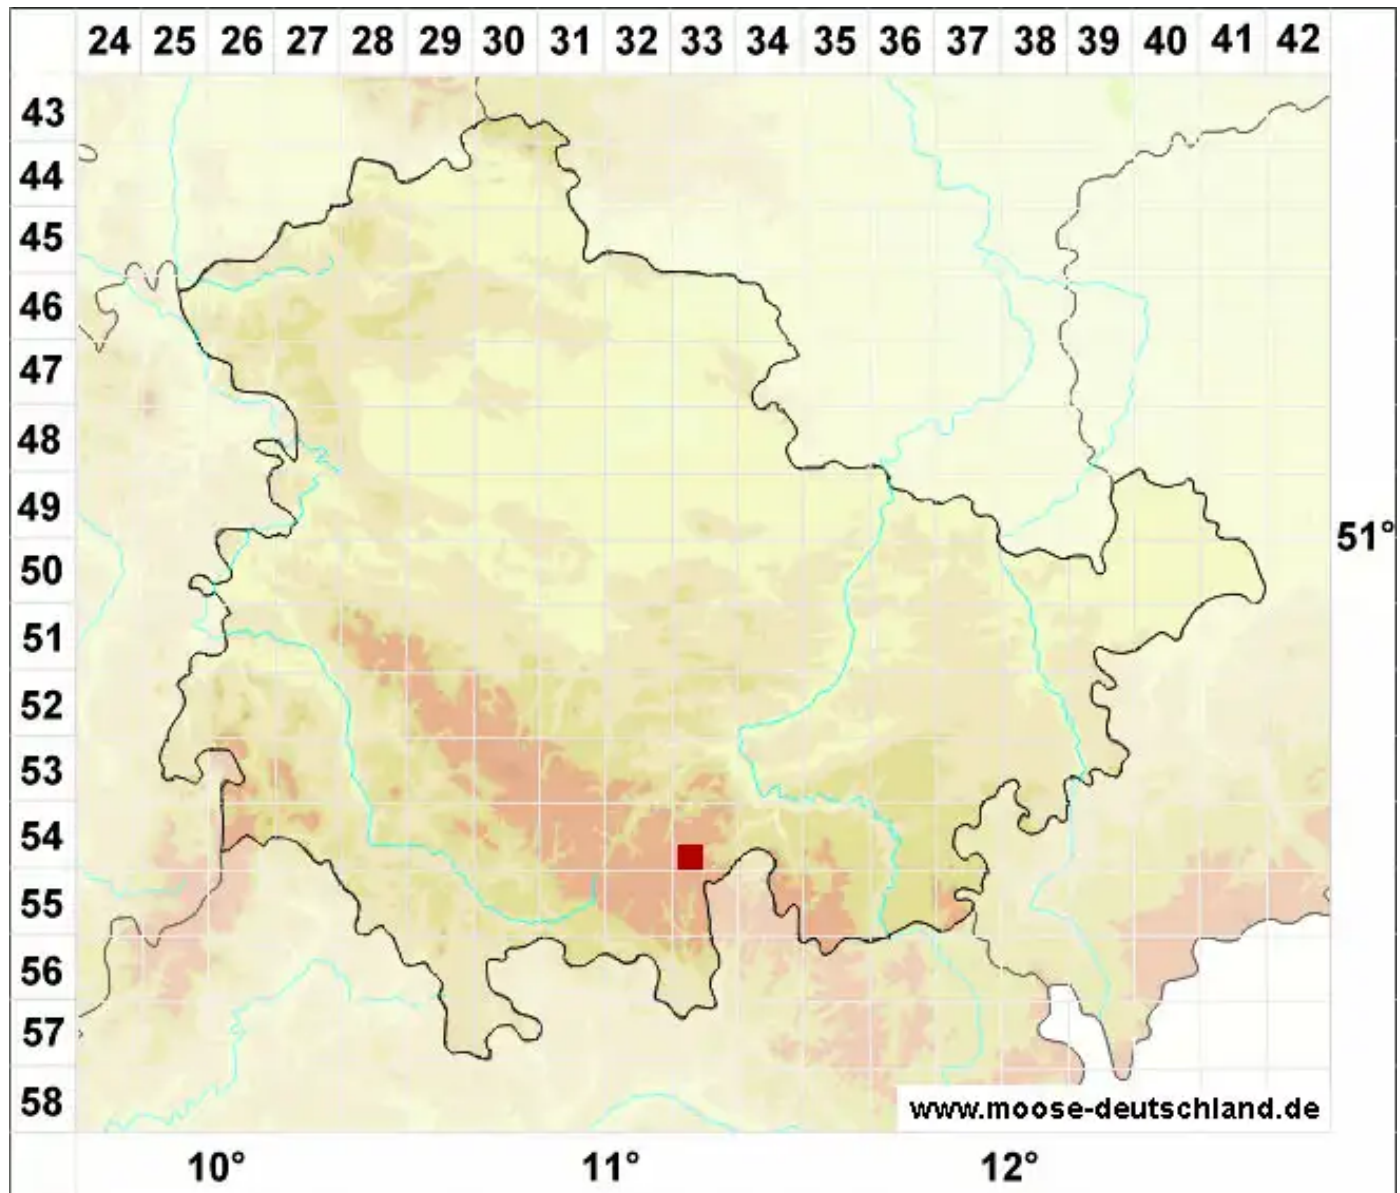

Barbula convoluta var. sardoa Schimp.

Veränderliches Rollblättriges Bärtchenmoos

Legende:

Symbole:

Ausgefülltes Symbol:
Zeitraum von 1980 bis heute (Aktuelle Angabe)

Leeres Symbol:
Zeitraum vor 1980 (Altangabe)

Quadrat: Herbarbeleg