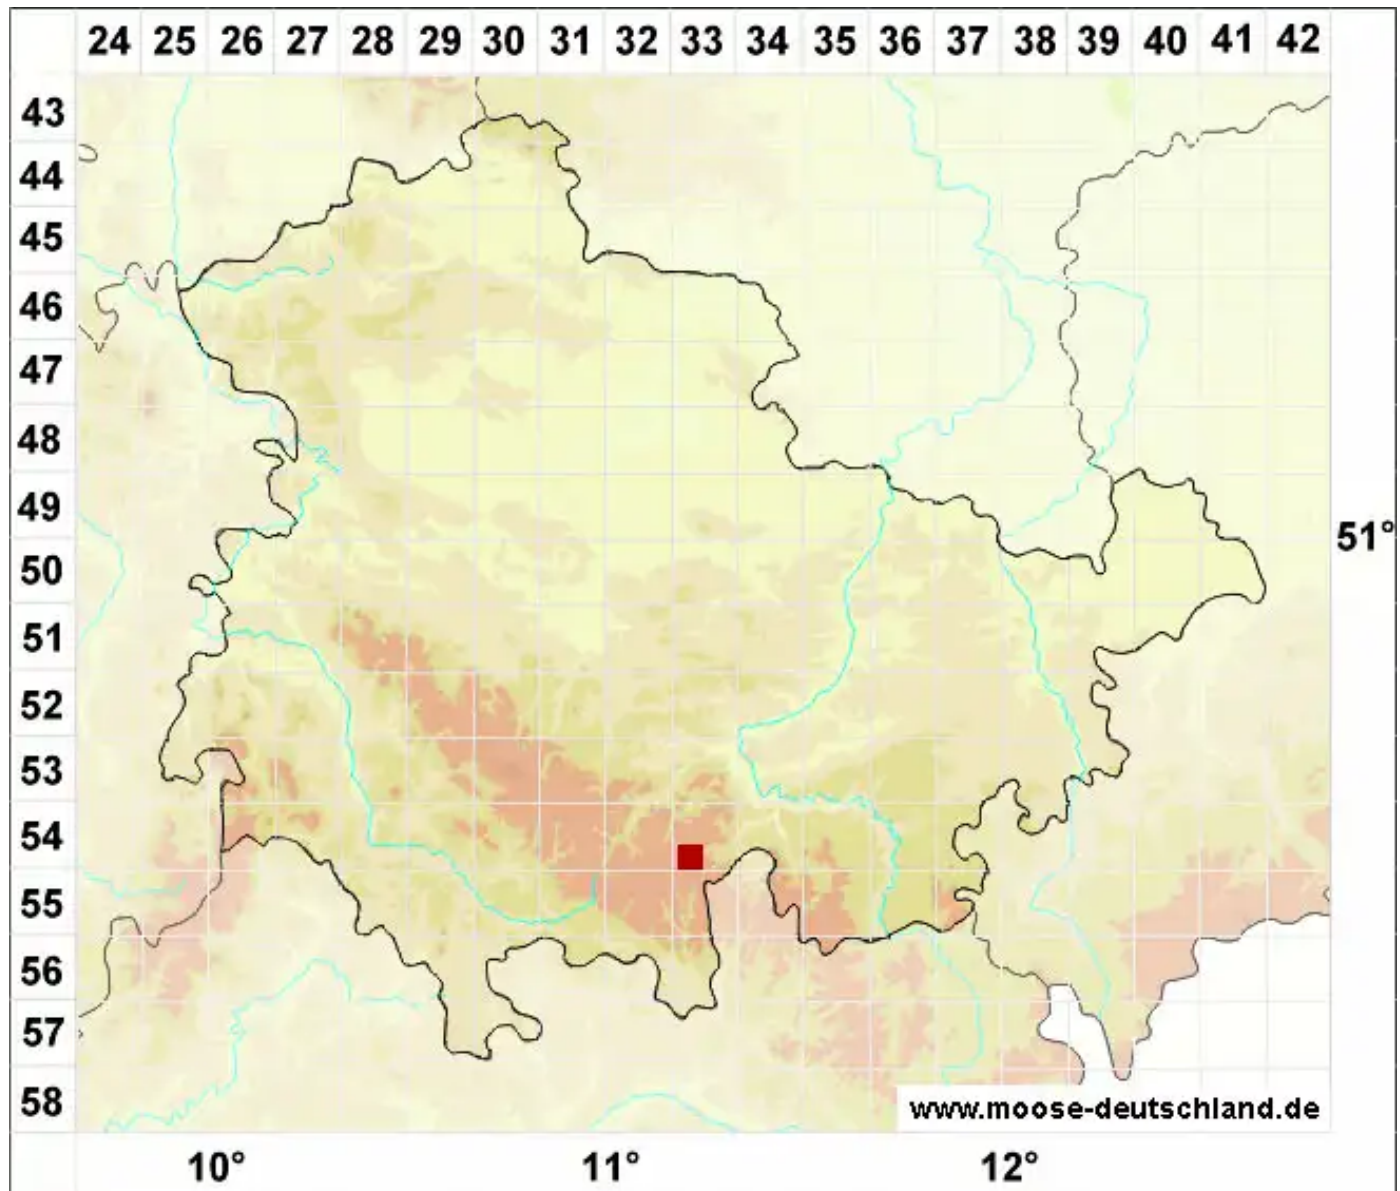

# Barbula convoluta var. sardoa Schimp.

Veränderliches Rollblättriges Bärtchenmoos

Legende:

**Symbole:**

Ausgefülltes Symbol:  
Zeitraum von 1980 bis heute (Aktuelle Angabe)

Leeres Symbol:  
Zeitraum vor 1980 (Altangabe)

Quadrat: Herbarbeleg