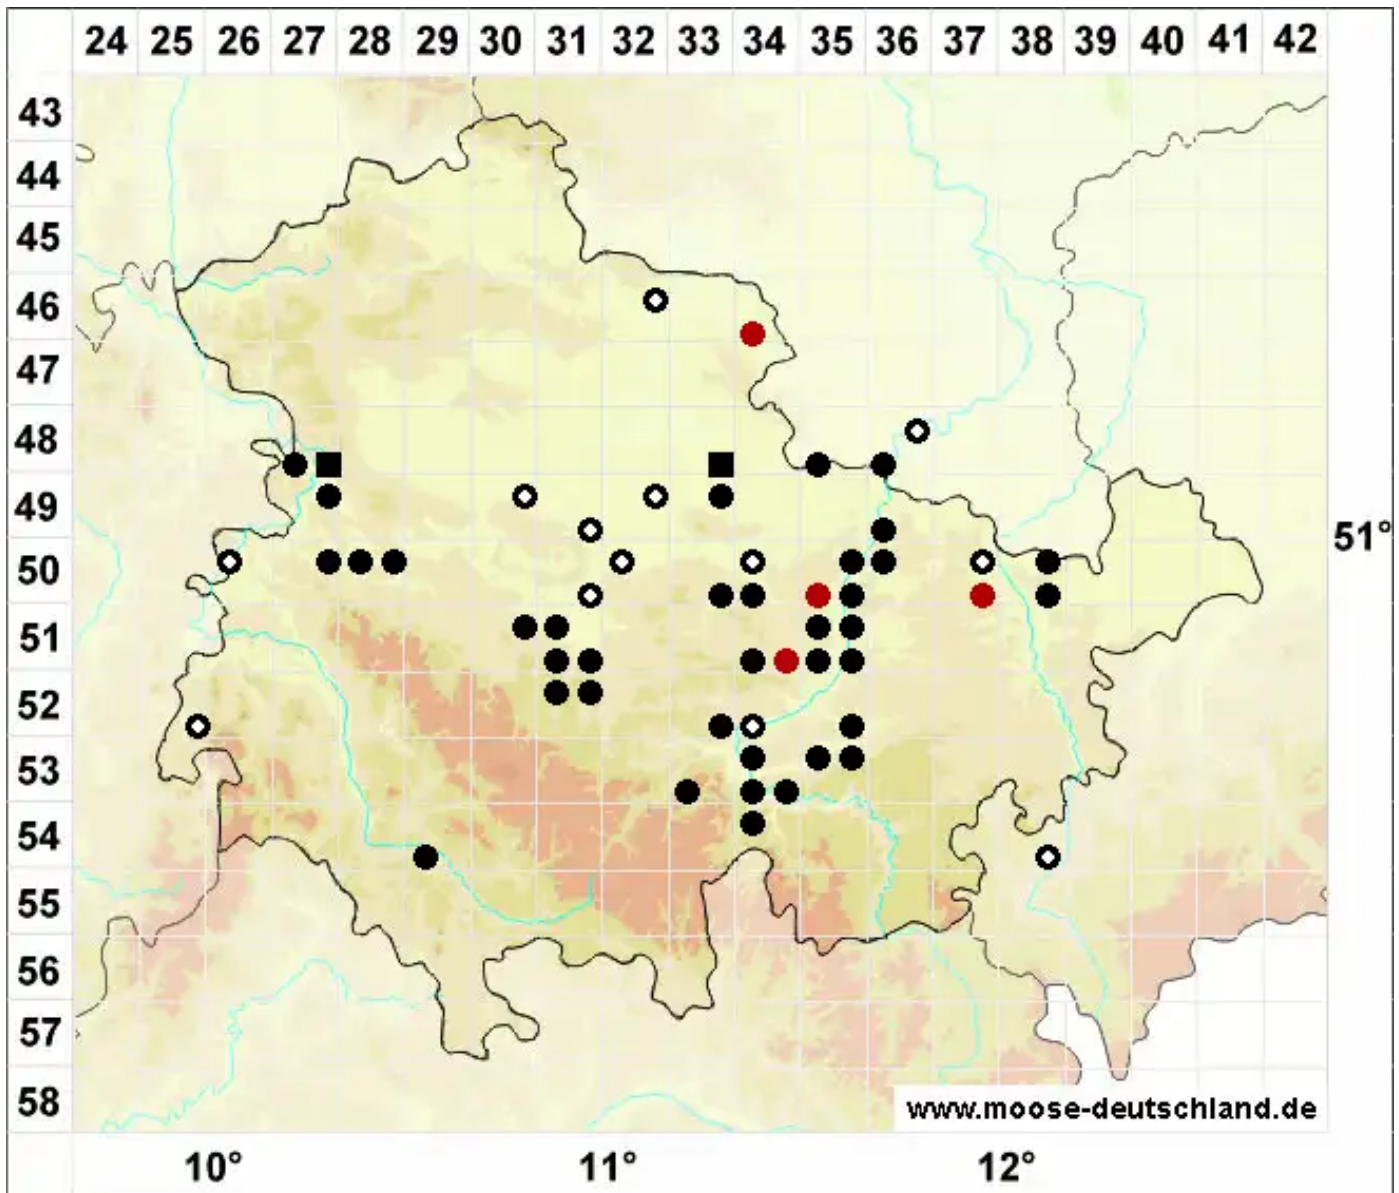

Didymodon cordatus Jur.

Herzblättriges Doppelzahnmoos

Legende:

- Symbole:**
Ausgefülltes Symbol:
Zeitraum von 1980 bis heute (Aktuelle Angabe)
Leeres Symbol:
Zeitraum vor 1980 (Altangabe)
Quadrat: Herbarbeleg