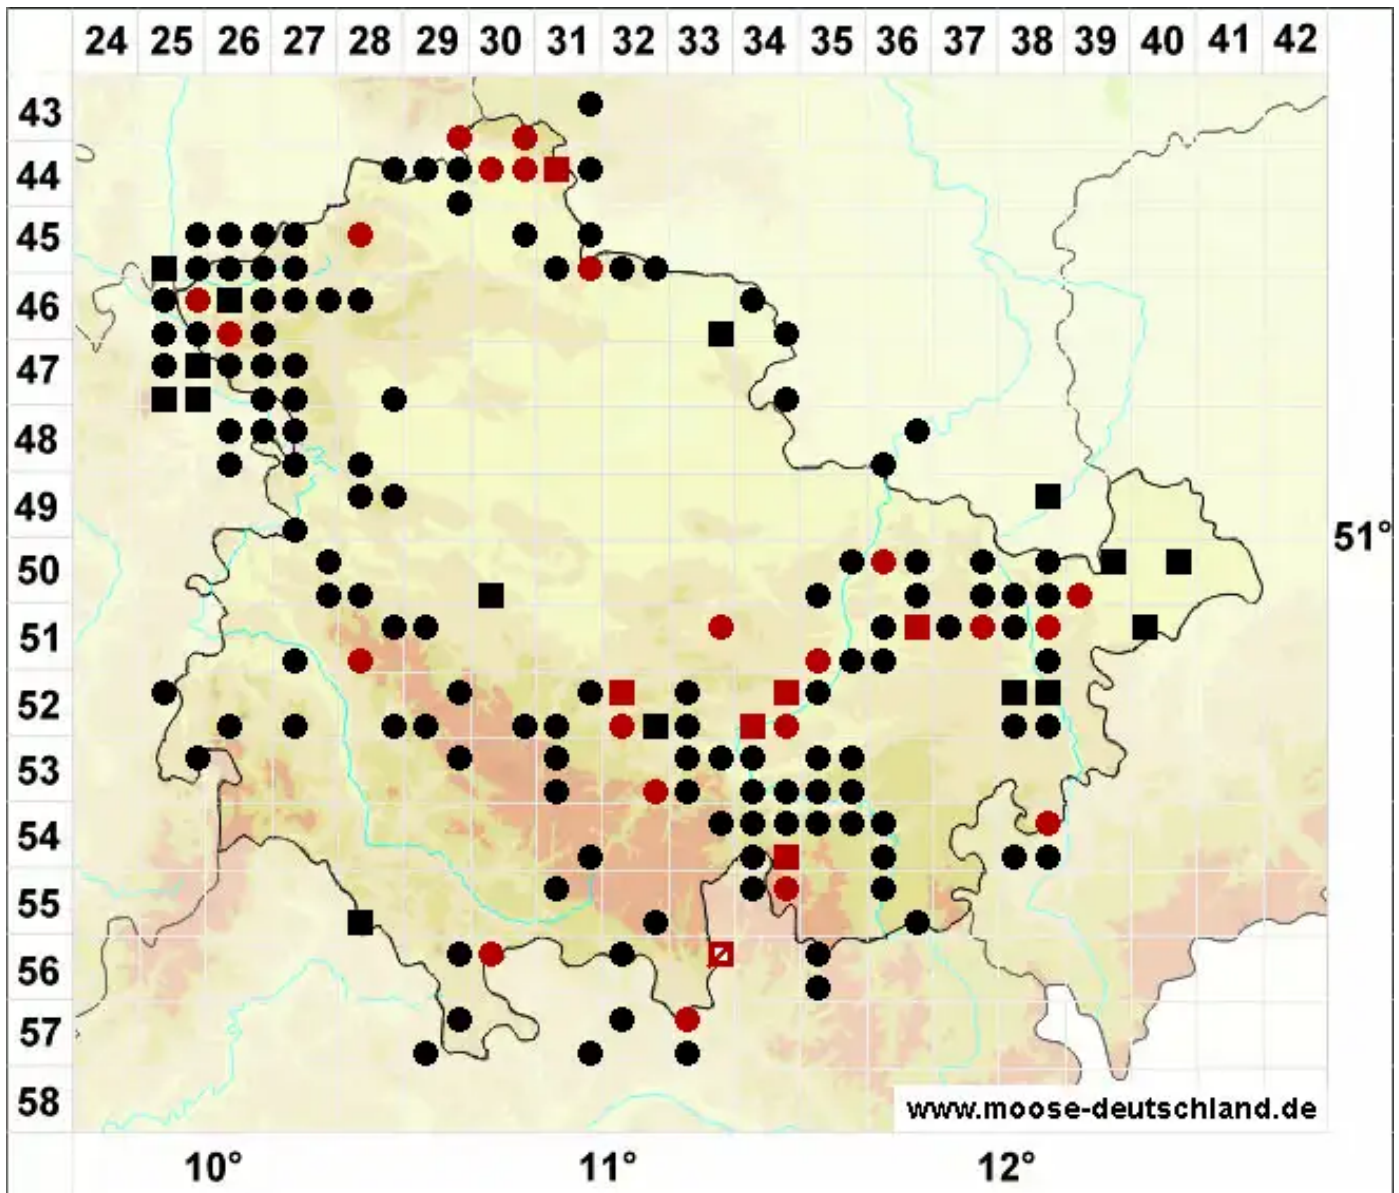

# Didymodon insulanus (De Not.) M.O.Hill

Insel-Doppelzahnmoos

Legende:

**Symbole:**  
Ausgefülltes Symbol:  
Zeitraum von 1980 bis heute (Aktuelle Angabe)  
Leeres Symbol:  
Zeitraum vor 1980 (Altangabe)  
Quadrat: Herbarbeleg