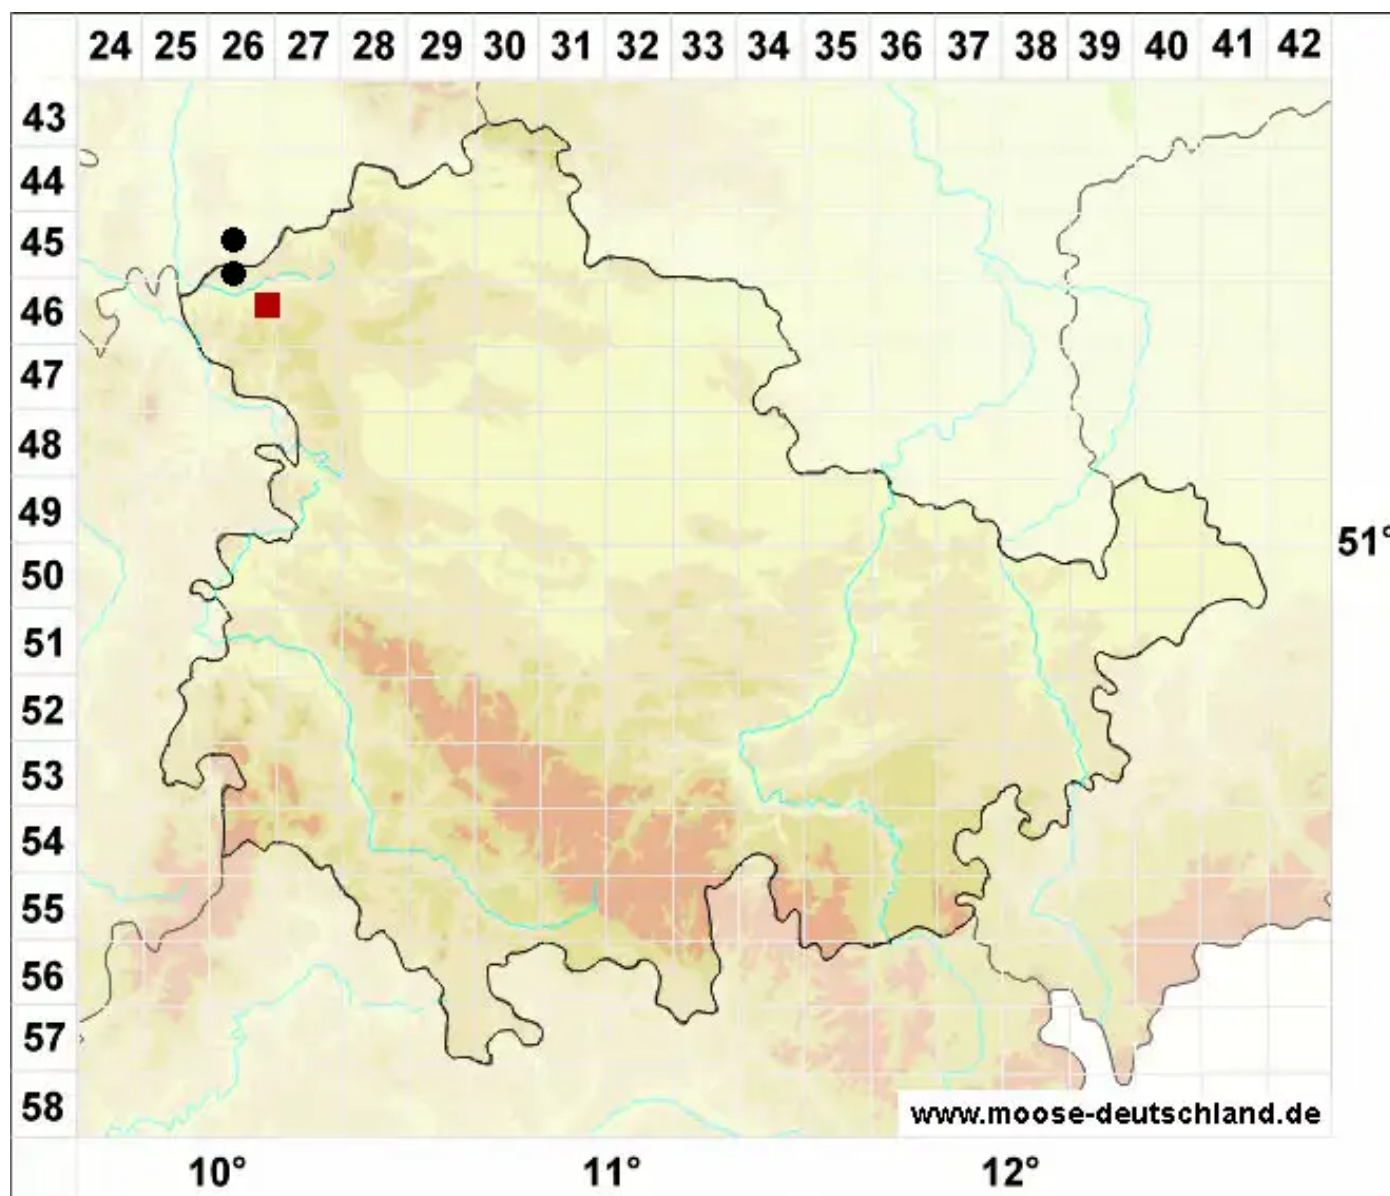

# Didymodon glaucus Ryan

Blaugrünes Doppelzahnmoos

Legende:

**Symbole:**

Ausgefülltes Symbol:  
Zeitraum von 1980 bis heute (Aktuelle Angabe)

Leeres Symbol:  
Zeitraum vor 1980 (Altangabe)

Quadrat: Herbarbeleg