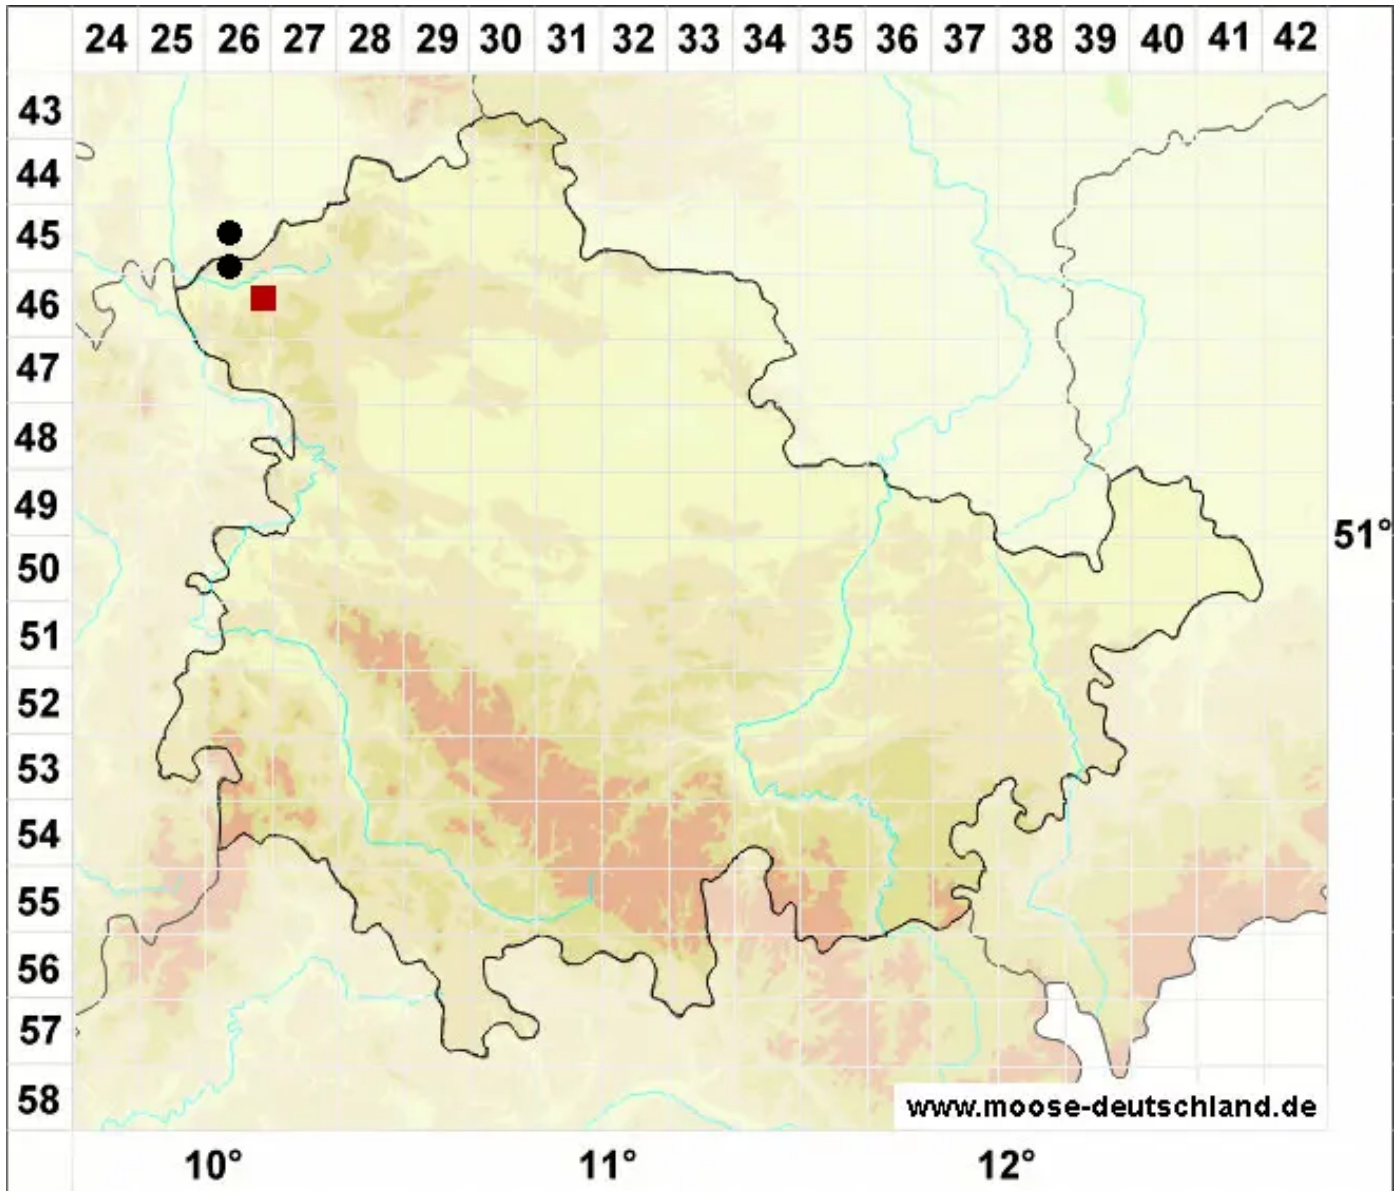

# Didymodon glaucus Ryan

Blaugrünes Doppelzahnmoos

Legende:

- Symbole:**
- Ausgefülltes Symbol:  
Zeitraum von 1980 bis heute (Aktuelle Angabe)
  - Leeres Symbol:  
Zeitraum vor 1980 (Altangabe)
  - Quadrat: Herbarbeleg