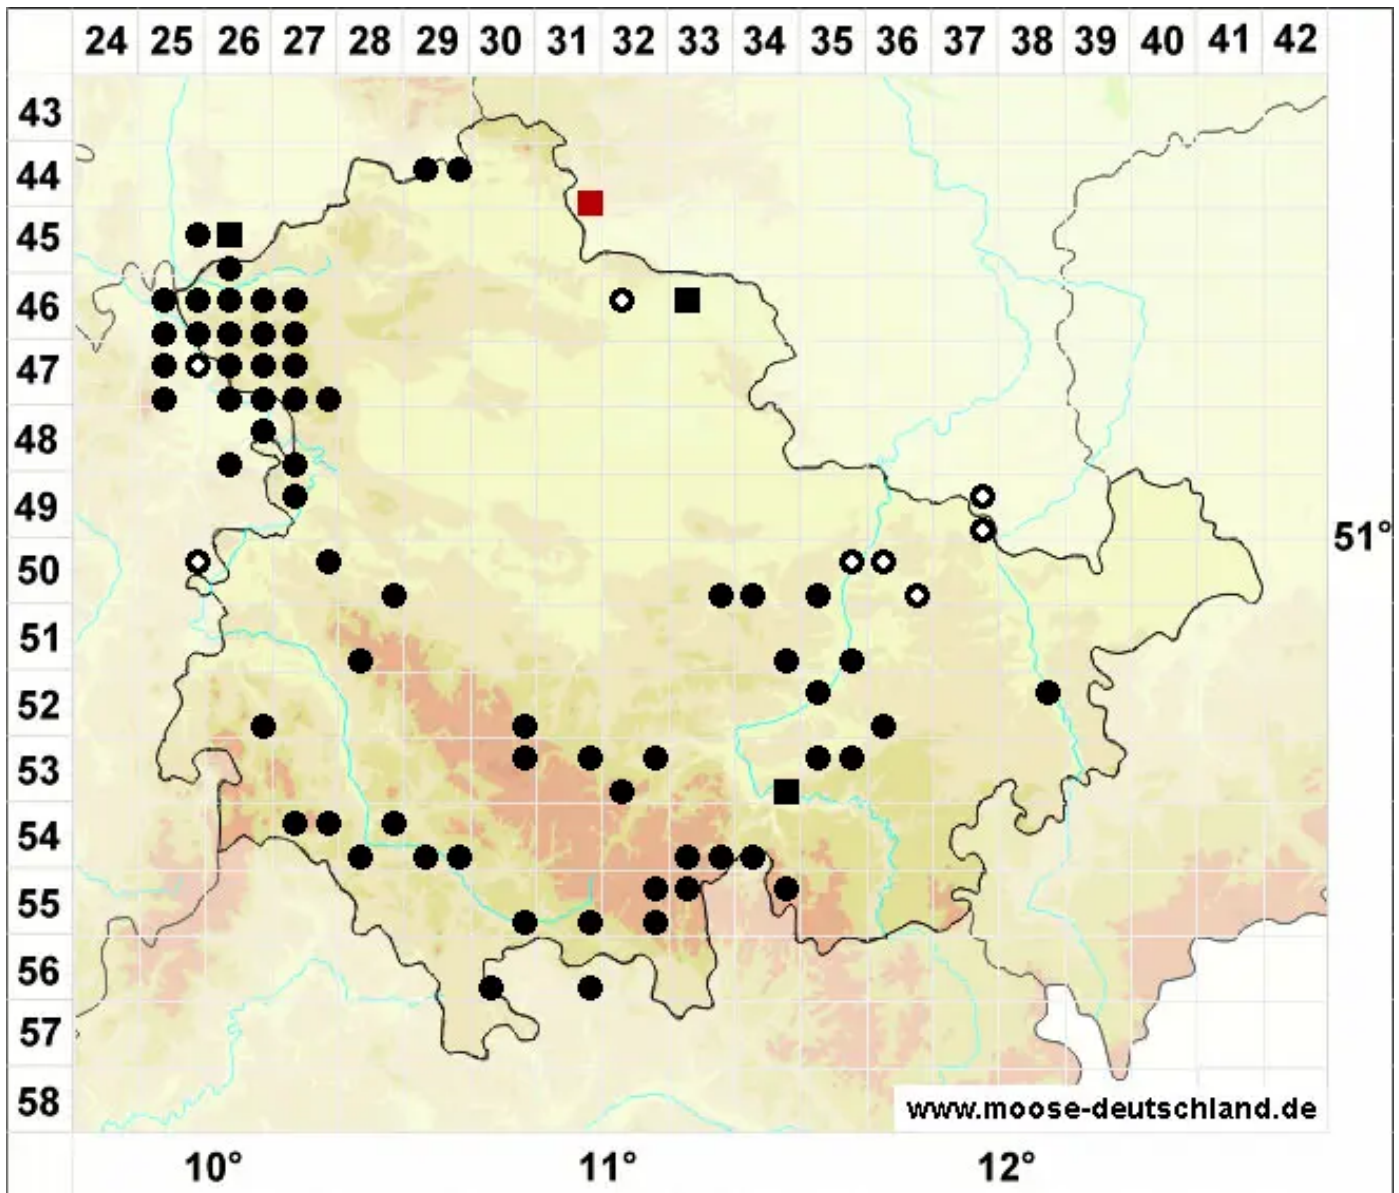

Didymodon spadiceus (Mitt.) Limpr.

Scheiden-Doppelzahnmoos

Legende:

- Symbole:**
- Ausgefülltes Symbol:
Zeitraum von 1980 bis heute (Aktuelle Angabe)
 - Leeres Symbol:
Zeitraum vor 1980 (Altangabe)
 - Quadrat: Herbarbeleg