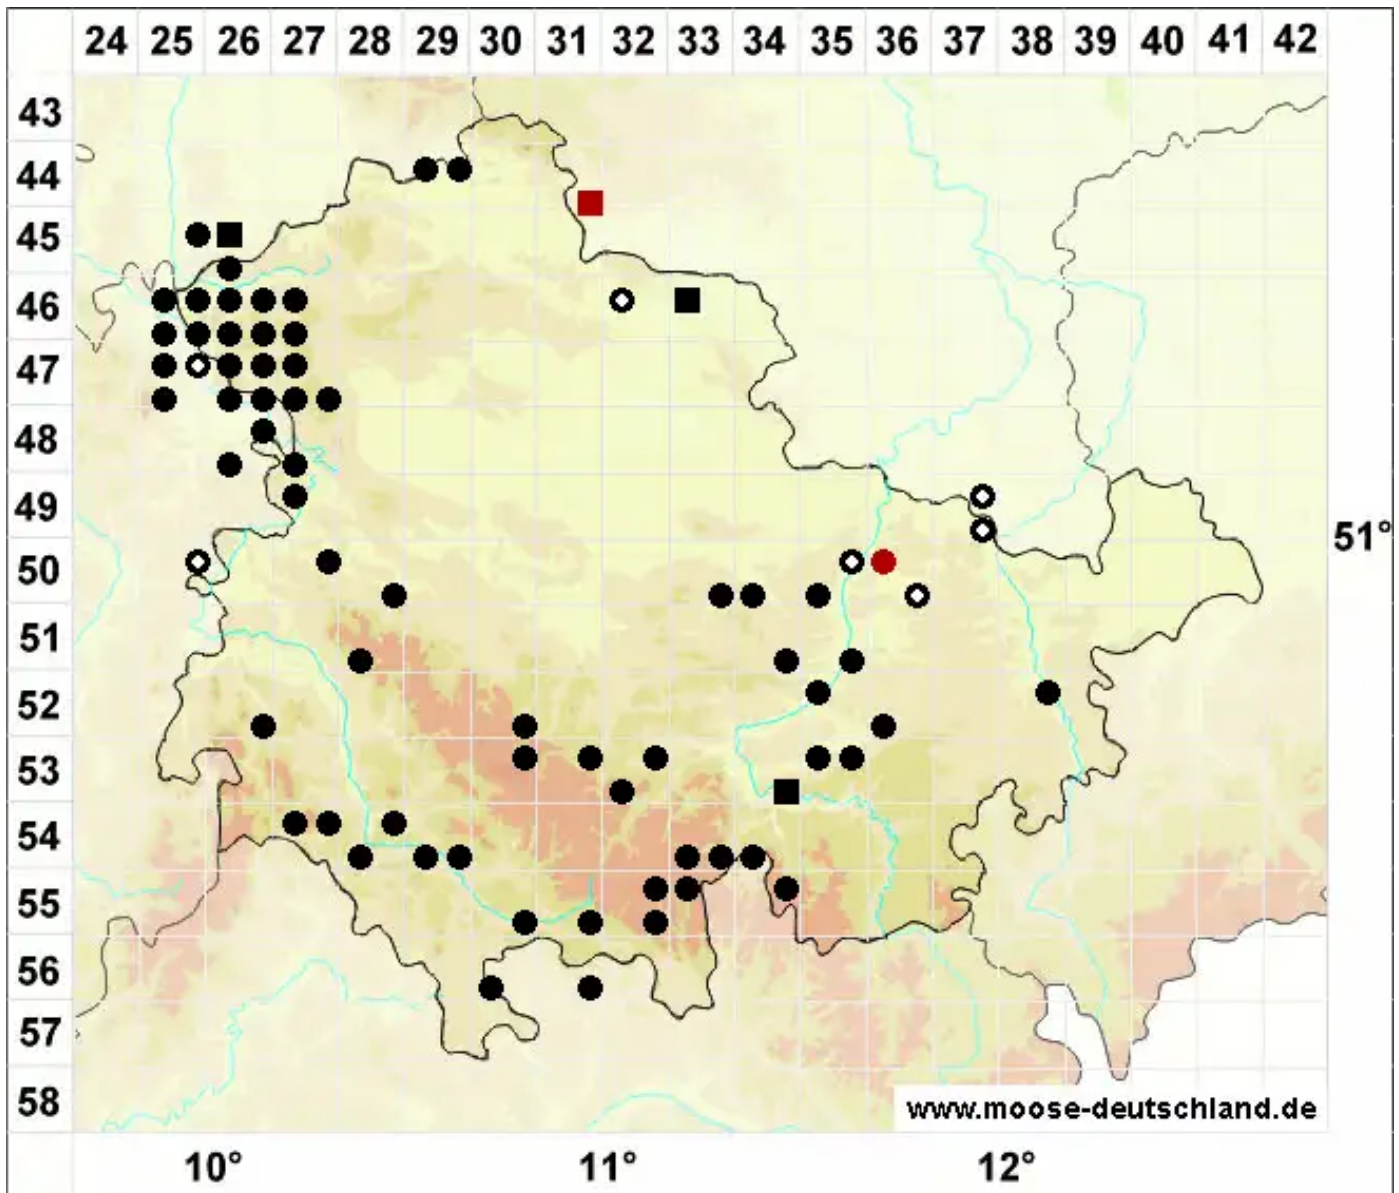

# Didymodon spadiceus (Mitt.) Limpr.

Scheiden-Doppelzahnmoos

Legende:

- Symbole:**  
Ausgefülltes Symbol:  
Zeitraum von 1980 bis heute (Aktuelle Angabe)  
Leeres Symbol:  
Zeitraum vor 1980 (Altangabe)  
Quadrat: Herbarbeleg