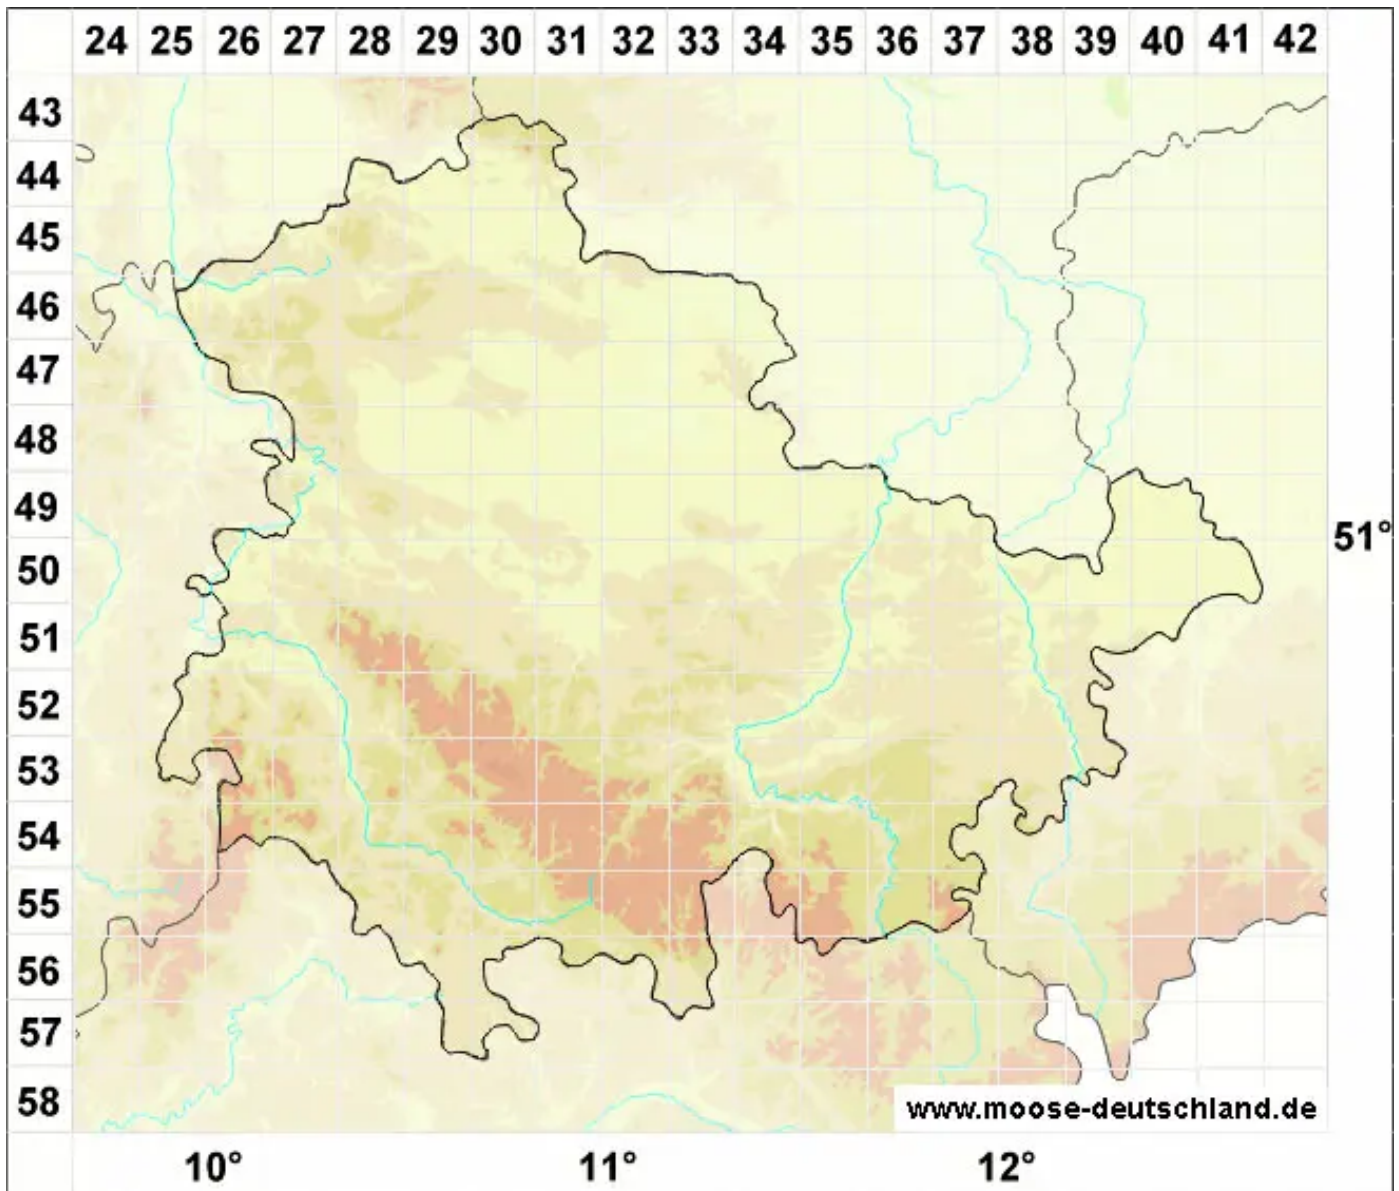

# Didymodon nicholsonii Culm.

Ufer-Doppelzahnmoos, Nicholsons Doppelzahnmoos

Legende:

**Symbole:**

Ausgefülltes Symbol:  
Zeitraum von 1980 bis heute (Aktuelle Angabe)

Leeres Symbol:  
Zeitraum vor 1980 (Altangabe)

Quadrat: Herbarbeleg