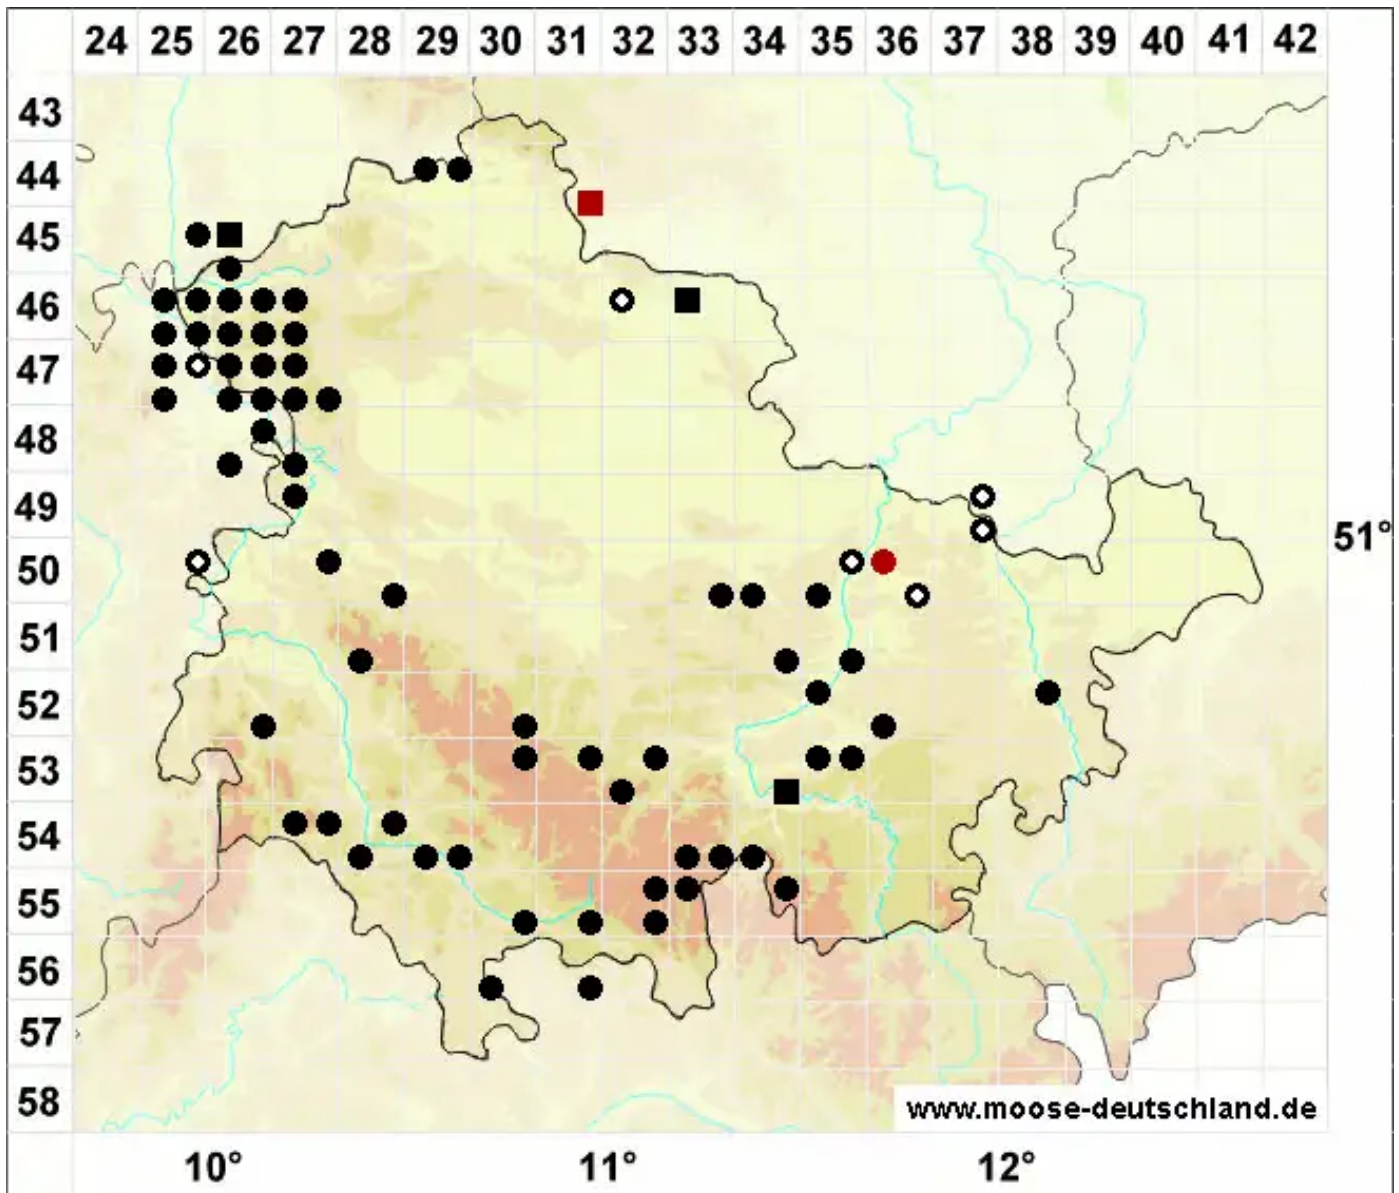

# Didymodon spadiceus (Mitt.) Limpr.

Scheiden-Doppelzahnmoos

Legende:

- Symbole:**
- Ausgefülltes Symbol:  
Zeitraum von 1980 bis heute (Aktuelle Angabe)
  - Leeres Symbol:  
Zeitraum vor 1980 (Altangabe)
  - Quadrat: Herbarbeleg