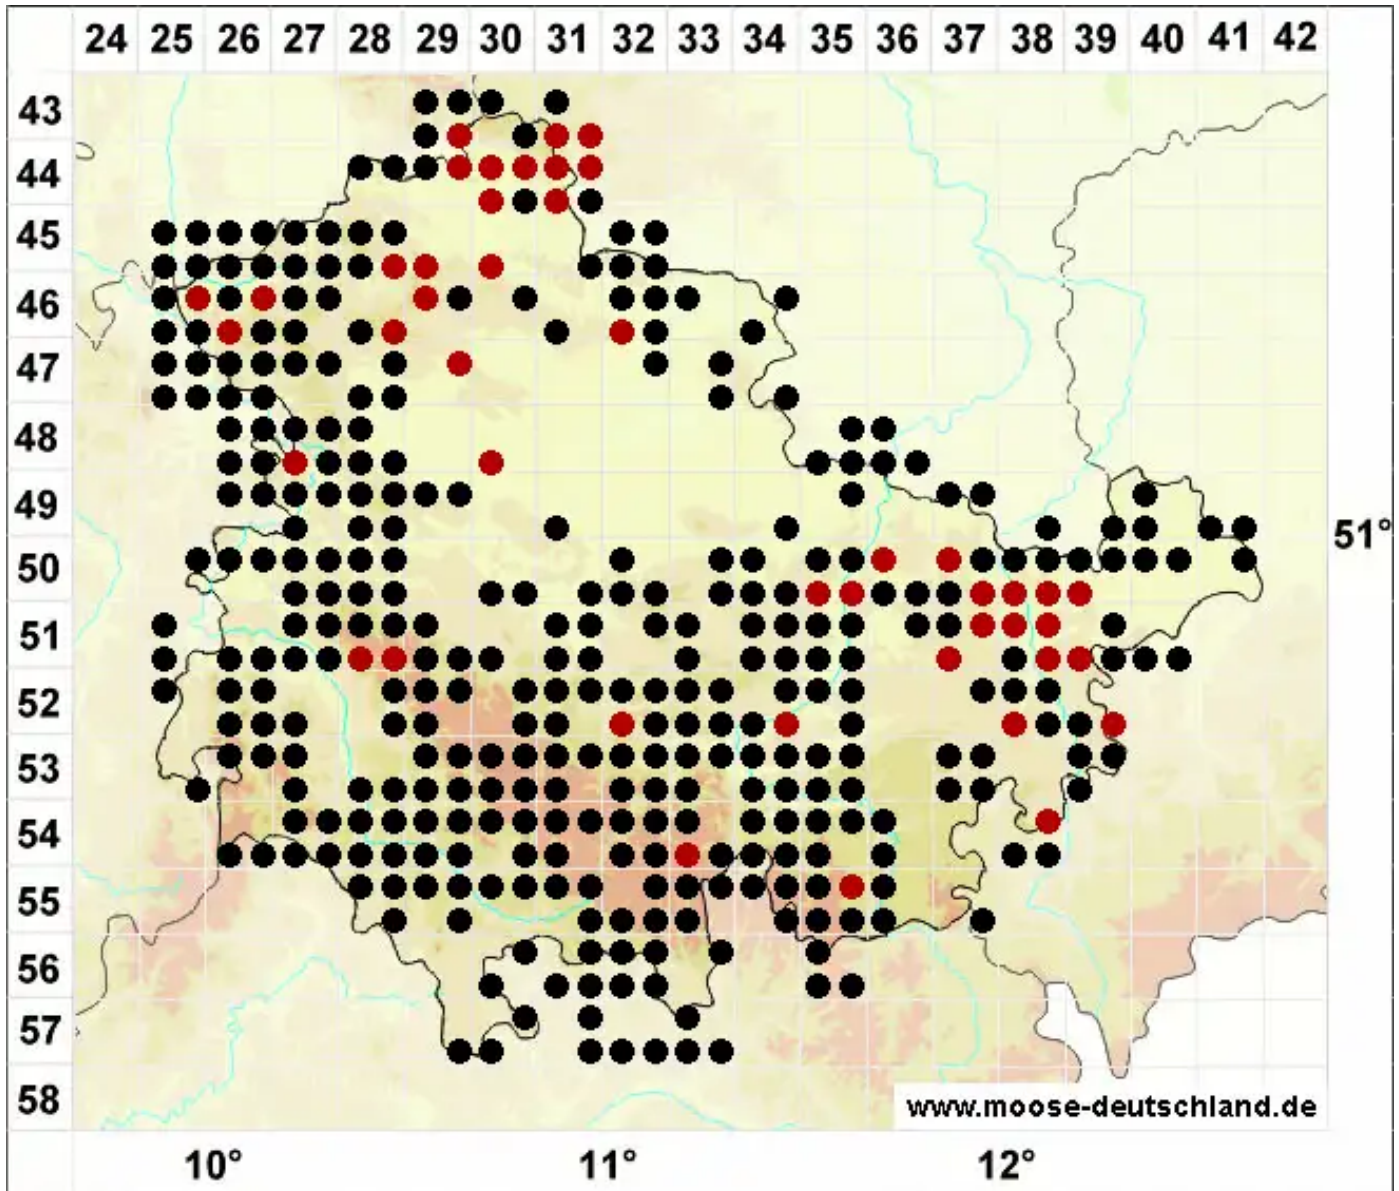

# Bryoerythrophyllum recurvirostrum (Hedw.) P.C.Chen

Gemeines Rotblattmoos

Legende:

- Symbole:**  
Ausgefülltes Symbol:  
Zeitraum von 1980 bis heute (Aktuelle Angabe)  
Leeres Symbol:  
Zeitraum vor 1980 (Altangabe)  
Quadrat: Herbarbeleg