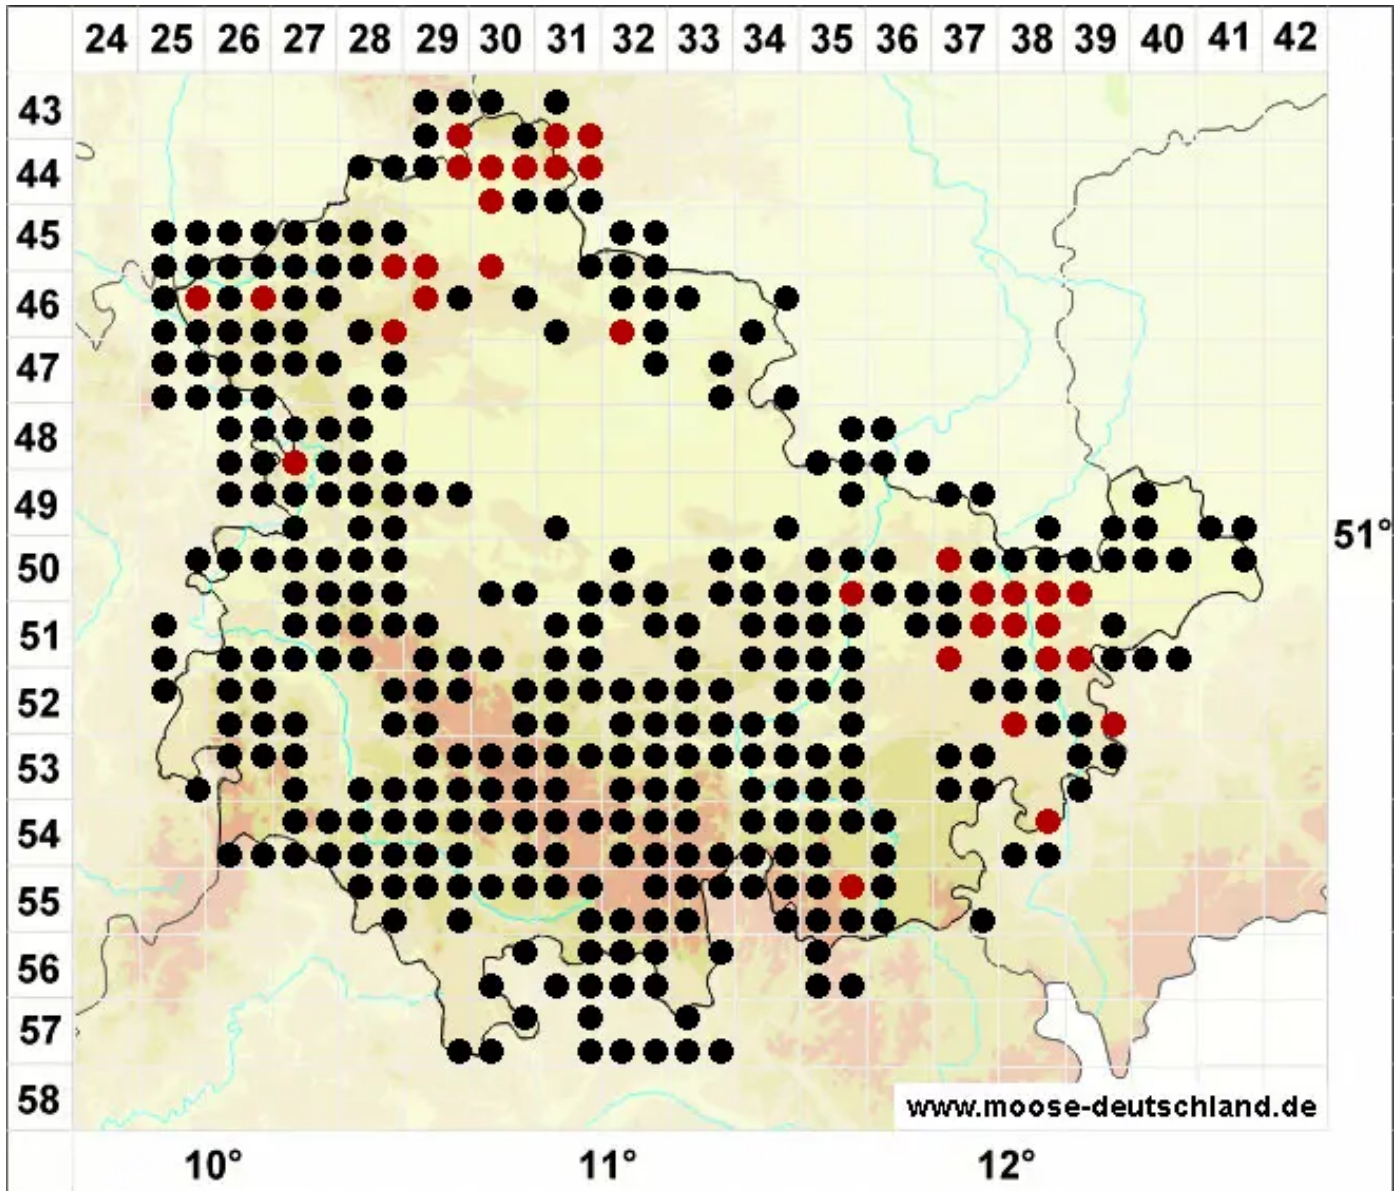

# Bryoerythrophyllum recurvirostrum (Hedw.) P.C.Chen

Gemeines Rotblattmoos

Legende:

- Symbole:**
- Ausgefülltes Symbol:  
Zeitraum von 1980 bis heute (Aktuelle Angabe)
  - Leeres Symbol:  
Zeitraum vor 1980 (Altangabe)
  - Quadrat: Herbarbeleg