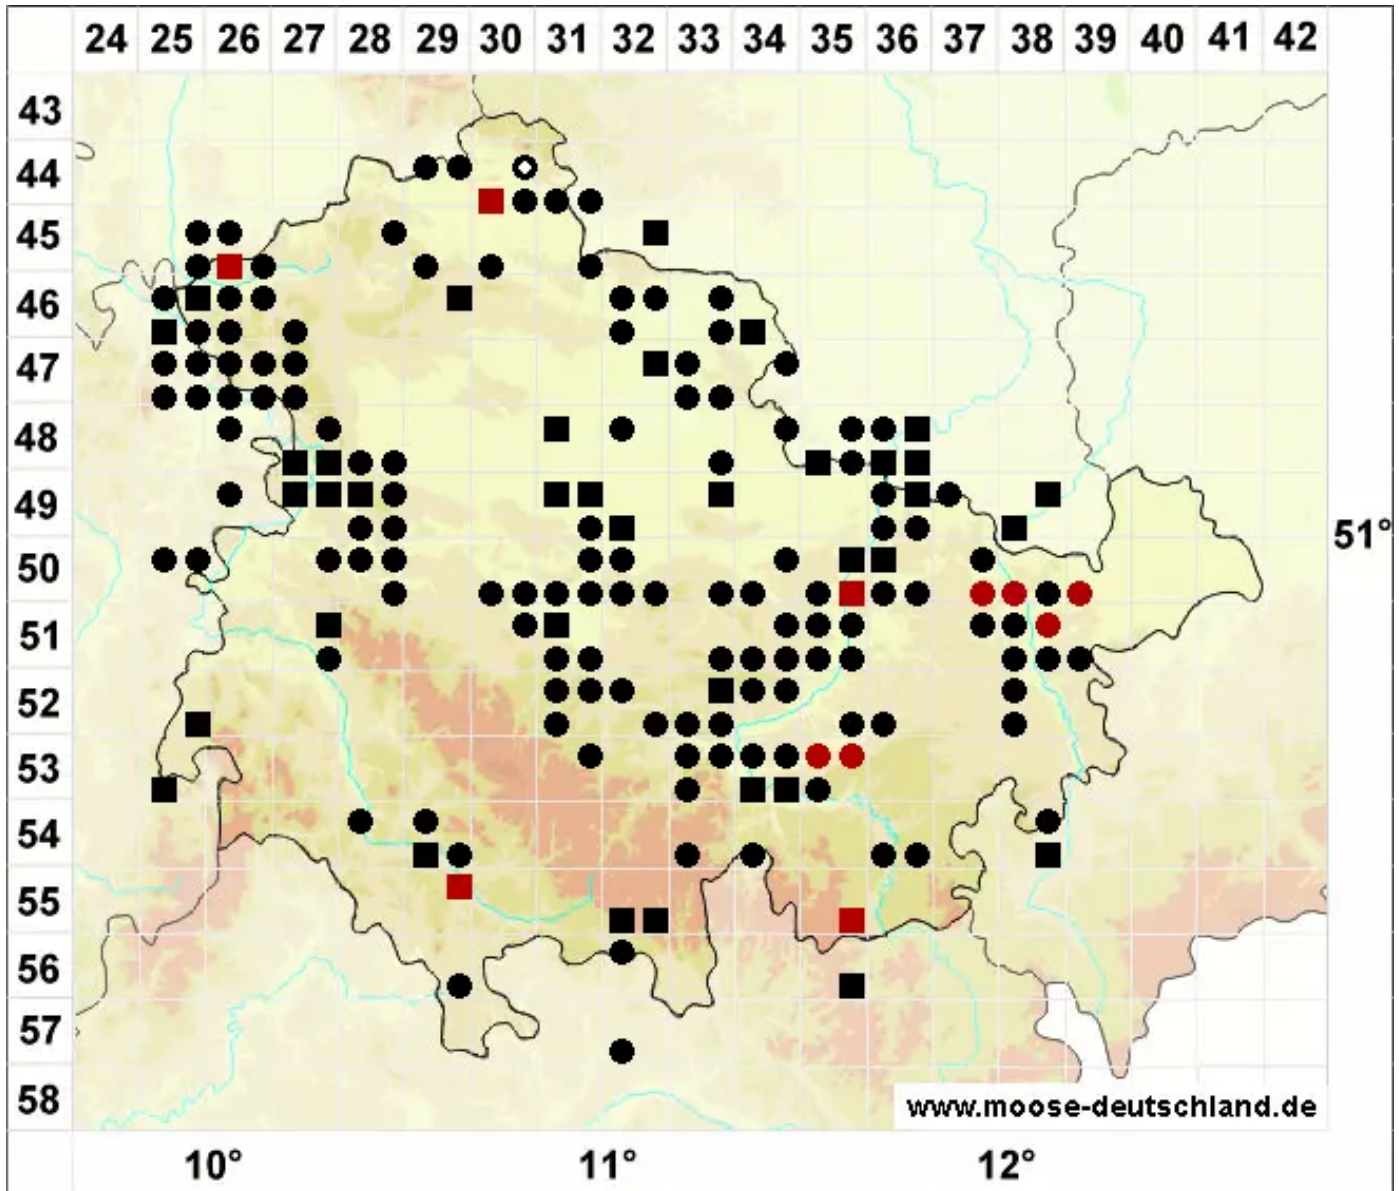

# *Aloina rigida* (Hedw.) Limpr.

Steifes Aloemoos

Legende:

- Symbole:**
- Ausgefülltes Symbol:  
Zeitraum von 1980 bis heute (Aktuelle Angabe)
  - Leeres Symbol:  
Zeitraum vor 1980 (Altangabe)
  - Quadrat: Herbarbeleg