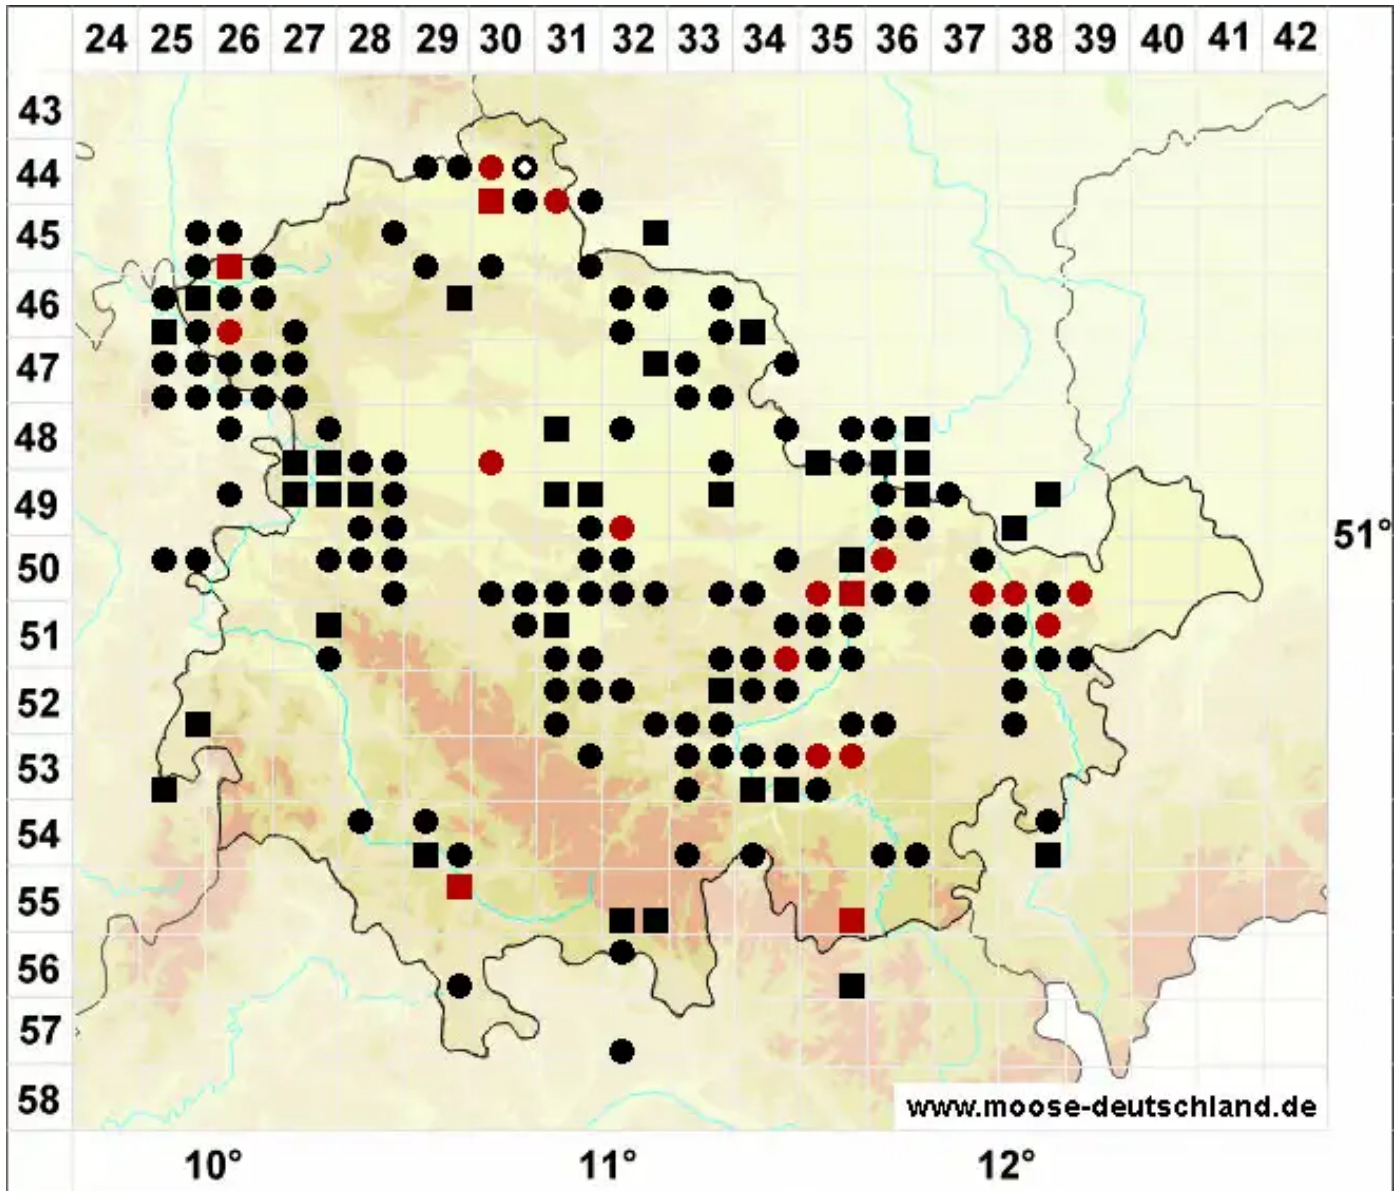

# *Aloina rigida* (Hedw.) Limpr.

Steifes Aloemoos

Legende:

- Symbole:**
- Ausgefülltes Symbol:  
Zeitraum von 1980 bis heute (Aktuelle Angabe)
  - Leeres Symbol:  
Zeitraum vor 1980 (Altangabe)
  - Quadrat: Herbarbeleg