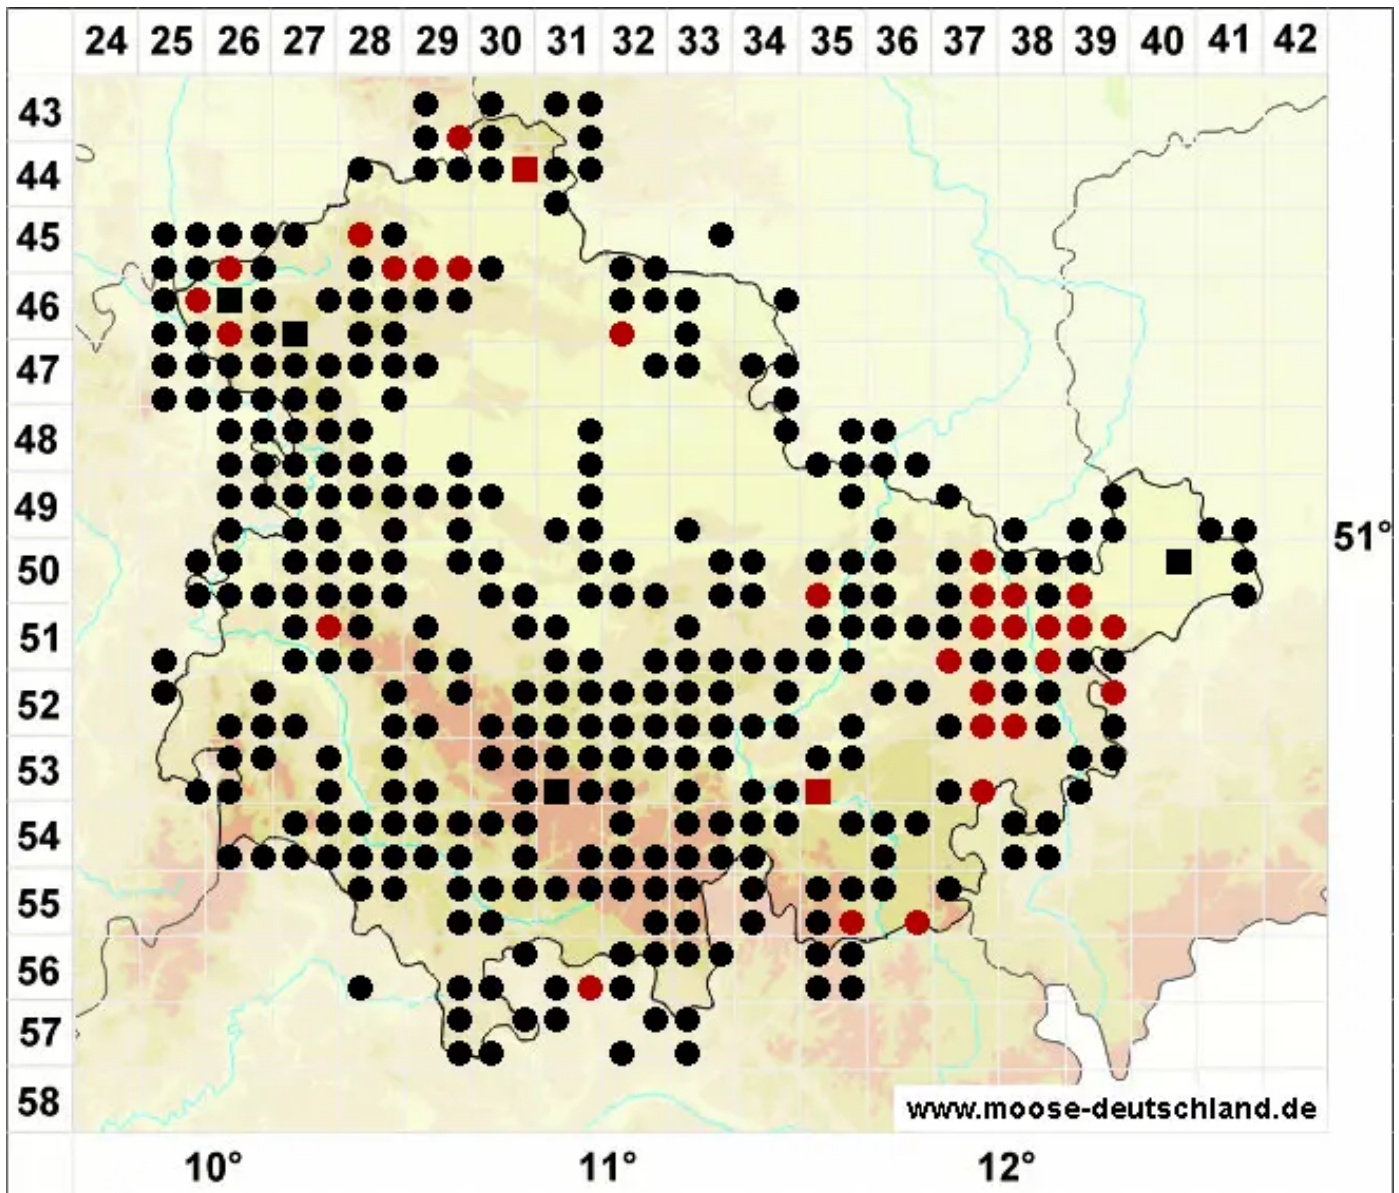

Didymodon rigidulus Hedw.

Steifes Doppelzahnmoos

Legende:

- Symbole:**
- Ausgefülltes Symbol:
Zeitraum von 1980 bis heute (Aktuelle Angabe)
 - Leeres Symbol:
Zeitraum vor 1980 (Altangabe)
 - Quadrat: Herbarbeleg