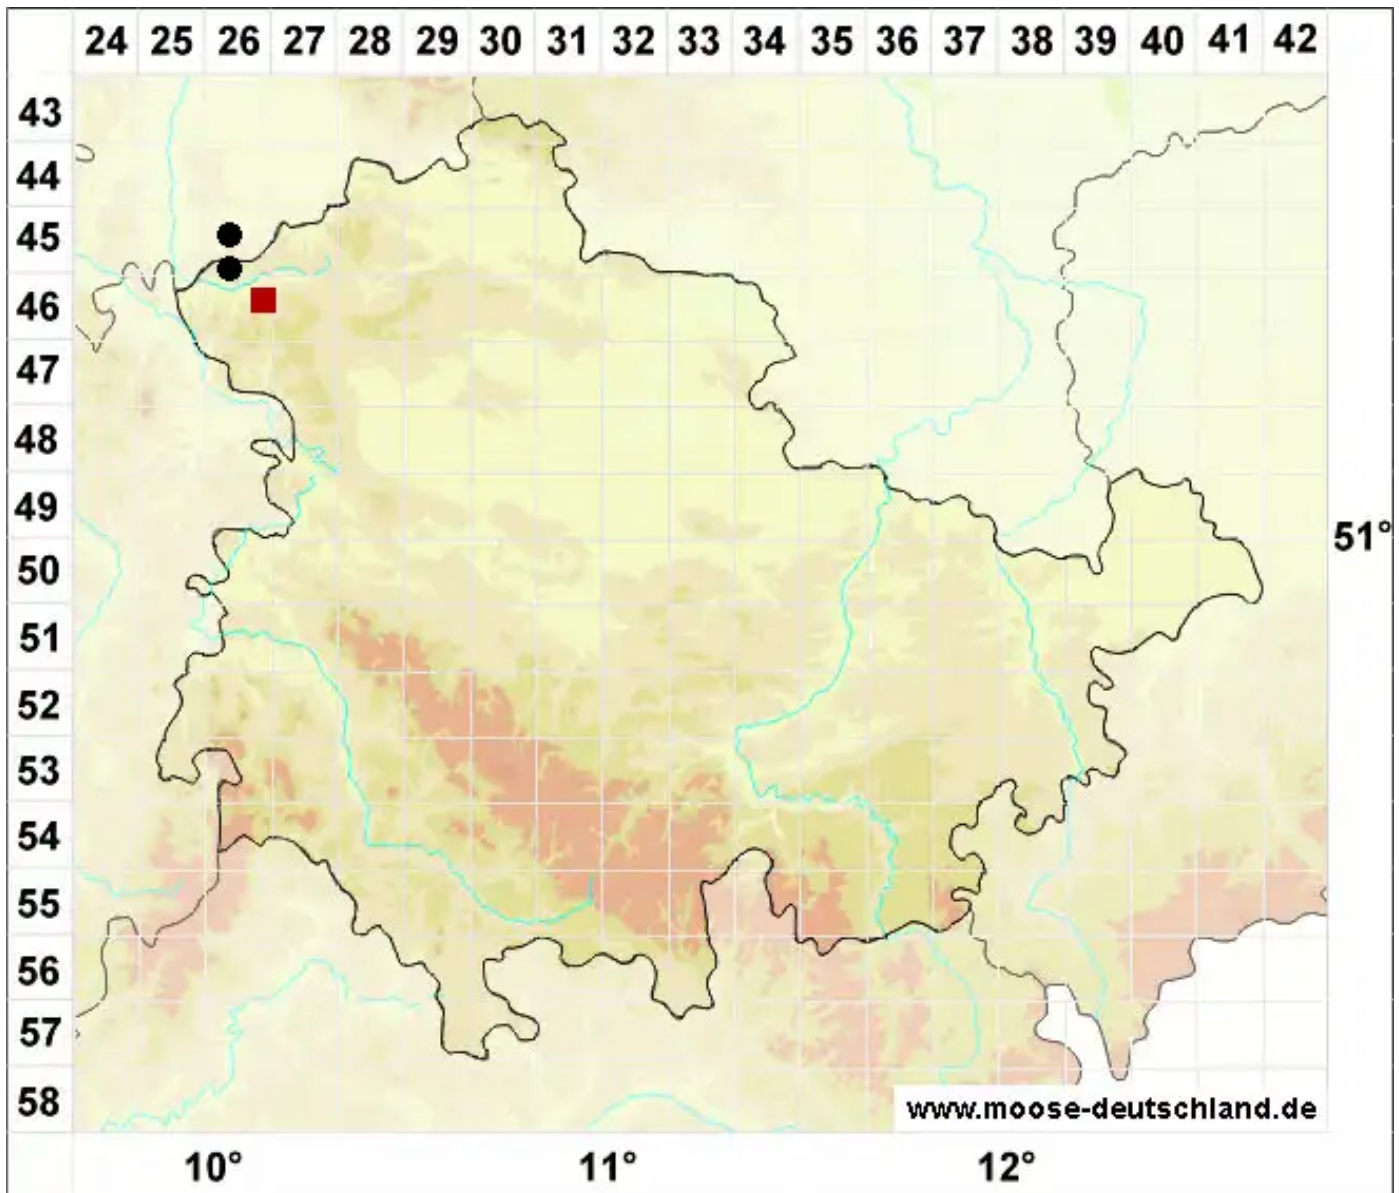

Didymodon glaucus Ryan

Blaugrünes Doppelzahnmoos

Legende:

- Symbole:**
- Ausgefülltes Symbol:
Zeitraum von 1980 bis heute (Aktuelle Angabe)
 - Leeres Symbol:
Zeitraum vor 1980 (Altangabe)
 - Quadrat: Herbarbeleg