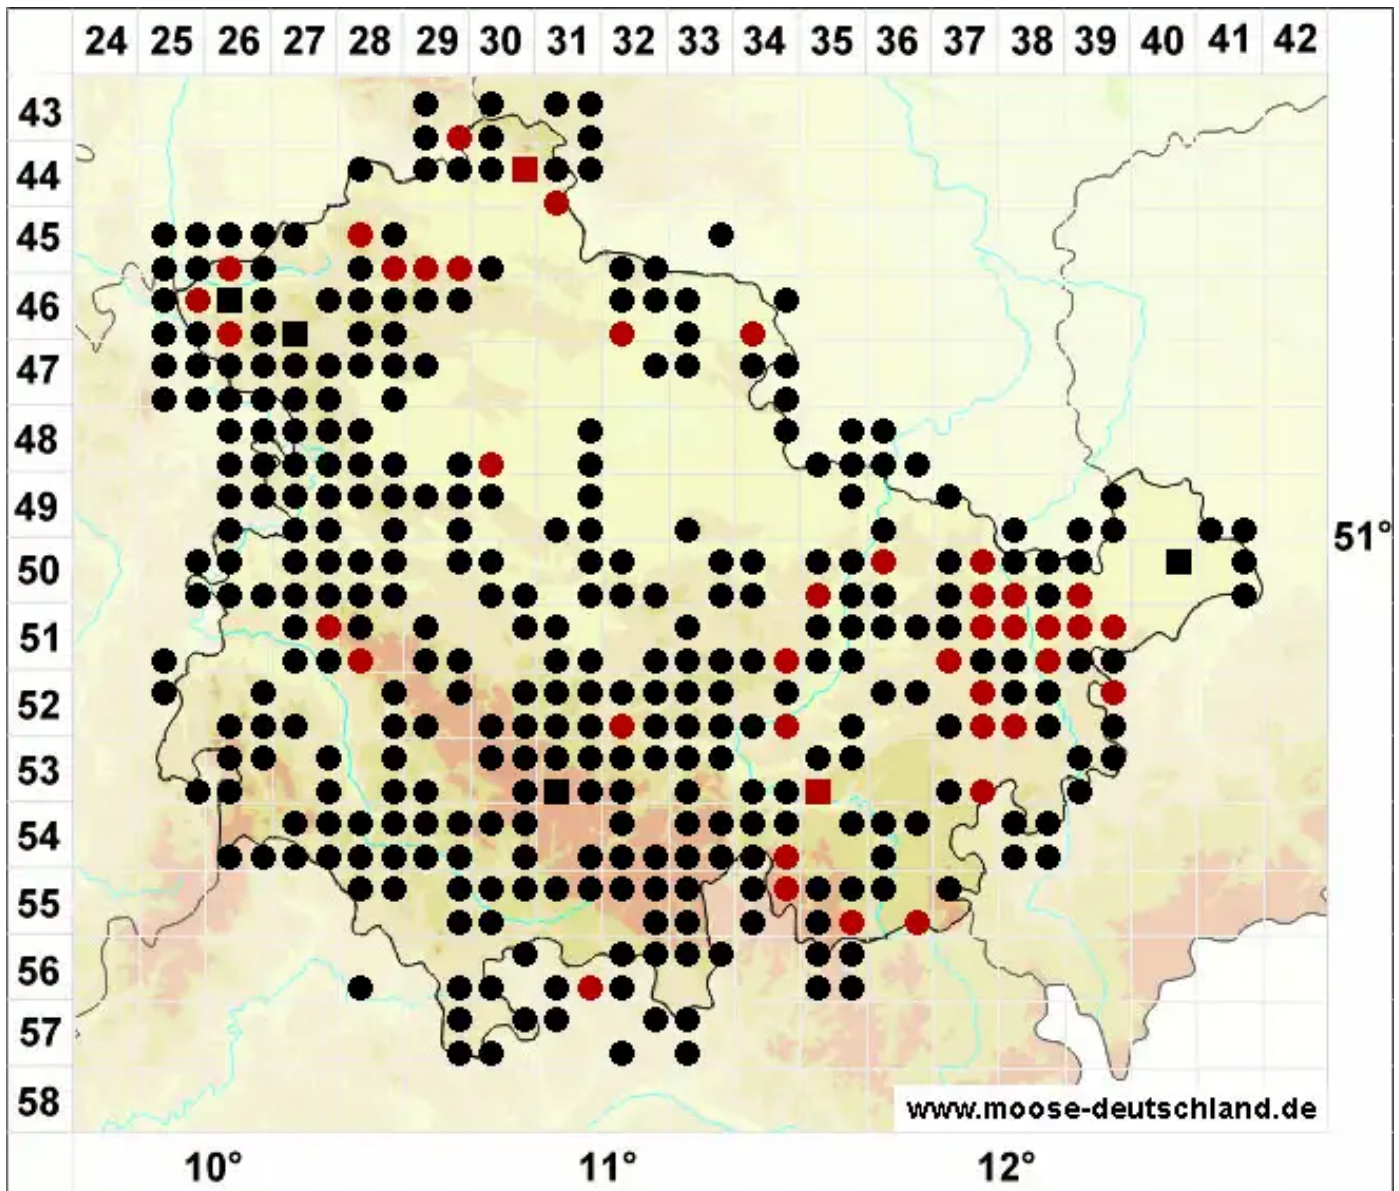

# Didymodon rigidulus Hedw.

Steifes Doppelzahnmoos

Legende:

- Symbole:**
- Ausgefülltes Symbol:  
Zeitraum von 1980 bis heute (Aktuelle Angabe)
  - Leeres Symbol:  
Zeitraum vor 1980 (Altangabe)
  - Quadrat: Herbarbeleg