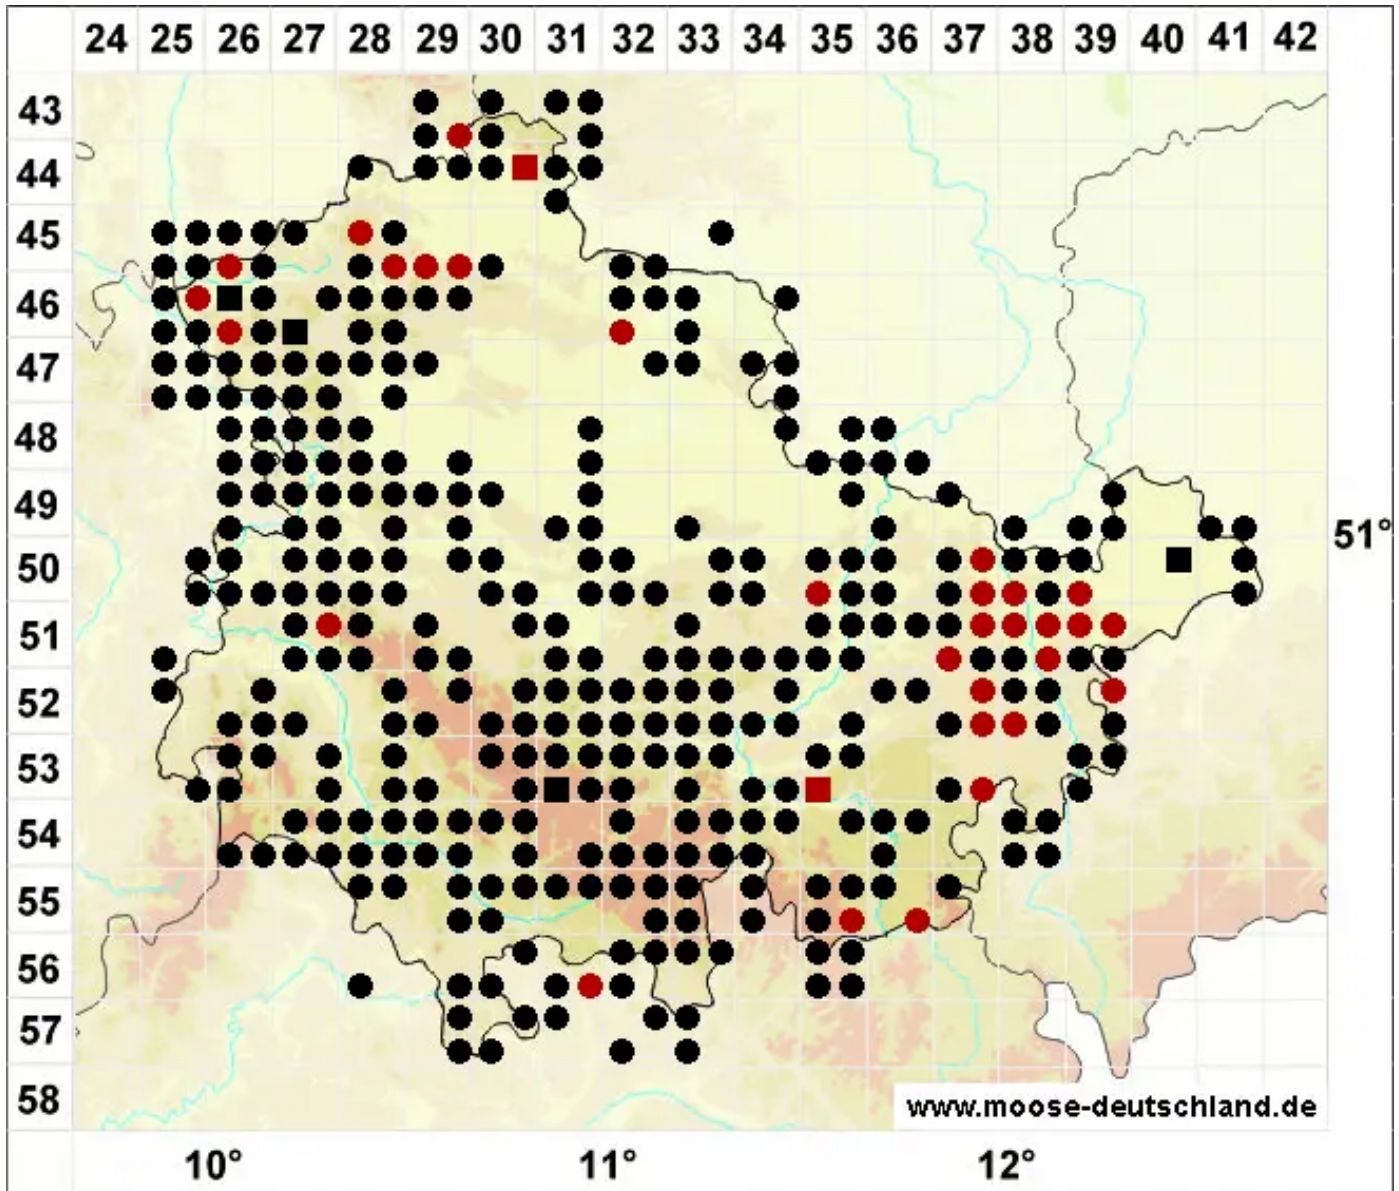

Didymodon rigidulus Hedw.

Steifes Doppelzahnmoos

Legende:

- Symbole:**
- Ausgefülltes Symbol:
Zeitraum von 1980 bis heute (Aktuelle Angabe)
 - Leeres Symbol:
Zeitraum vor 1980 (Altangabe)
 - Quadrat: Herbarbeleg