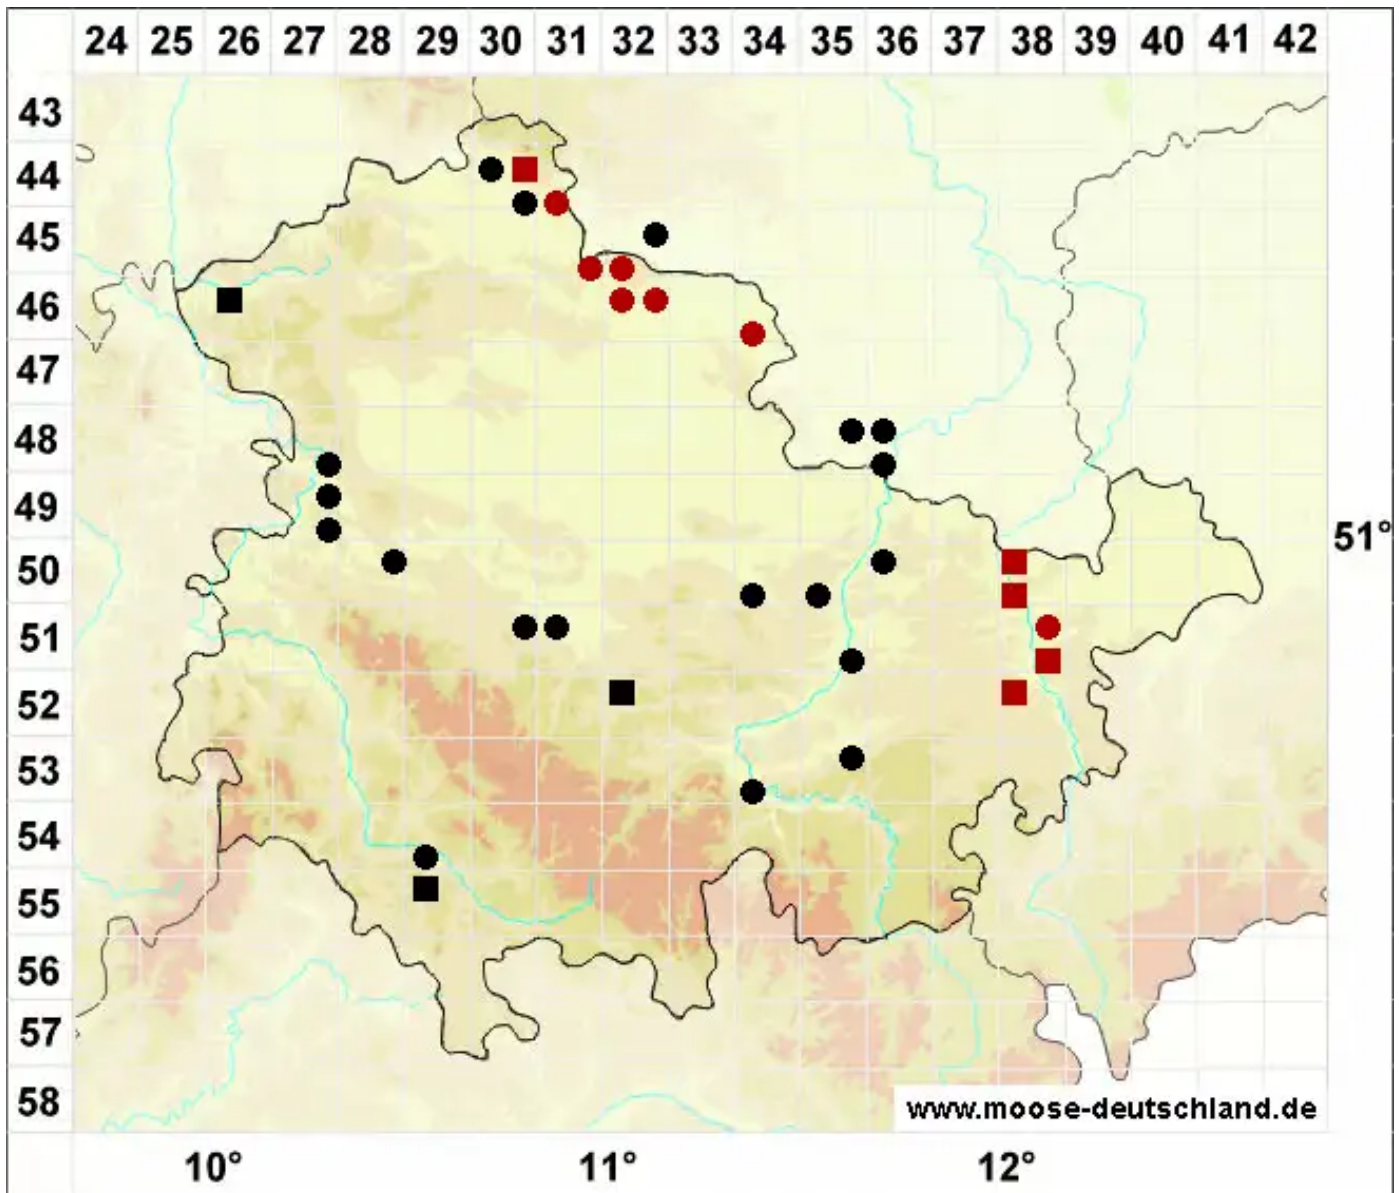

# Syntrichia ruralis var. ruraliformis (Besch.) Delogne

Dünen-Verbundzahnmoos

Legende:

- Symbole:**
- Ausgefülltes Symbol:  
Zeitraum von 1980 bis heute (Aktuelle Angabe)
  - Leeres Symbol:  
Zeitraum vor 1980 (Altangabe)
  - Quadrat: Herbarbeleg