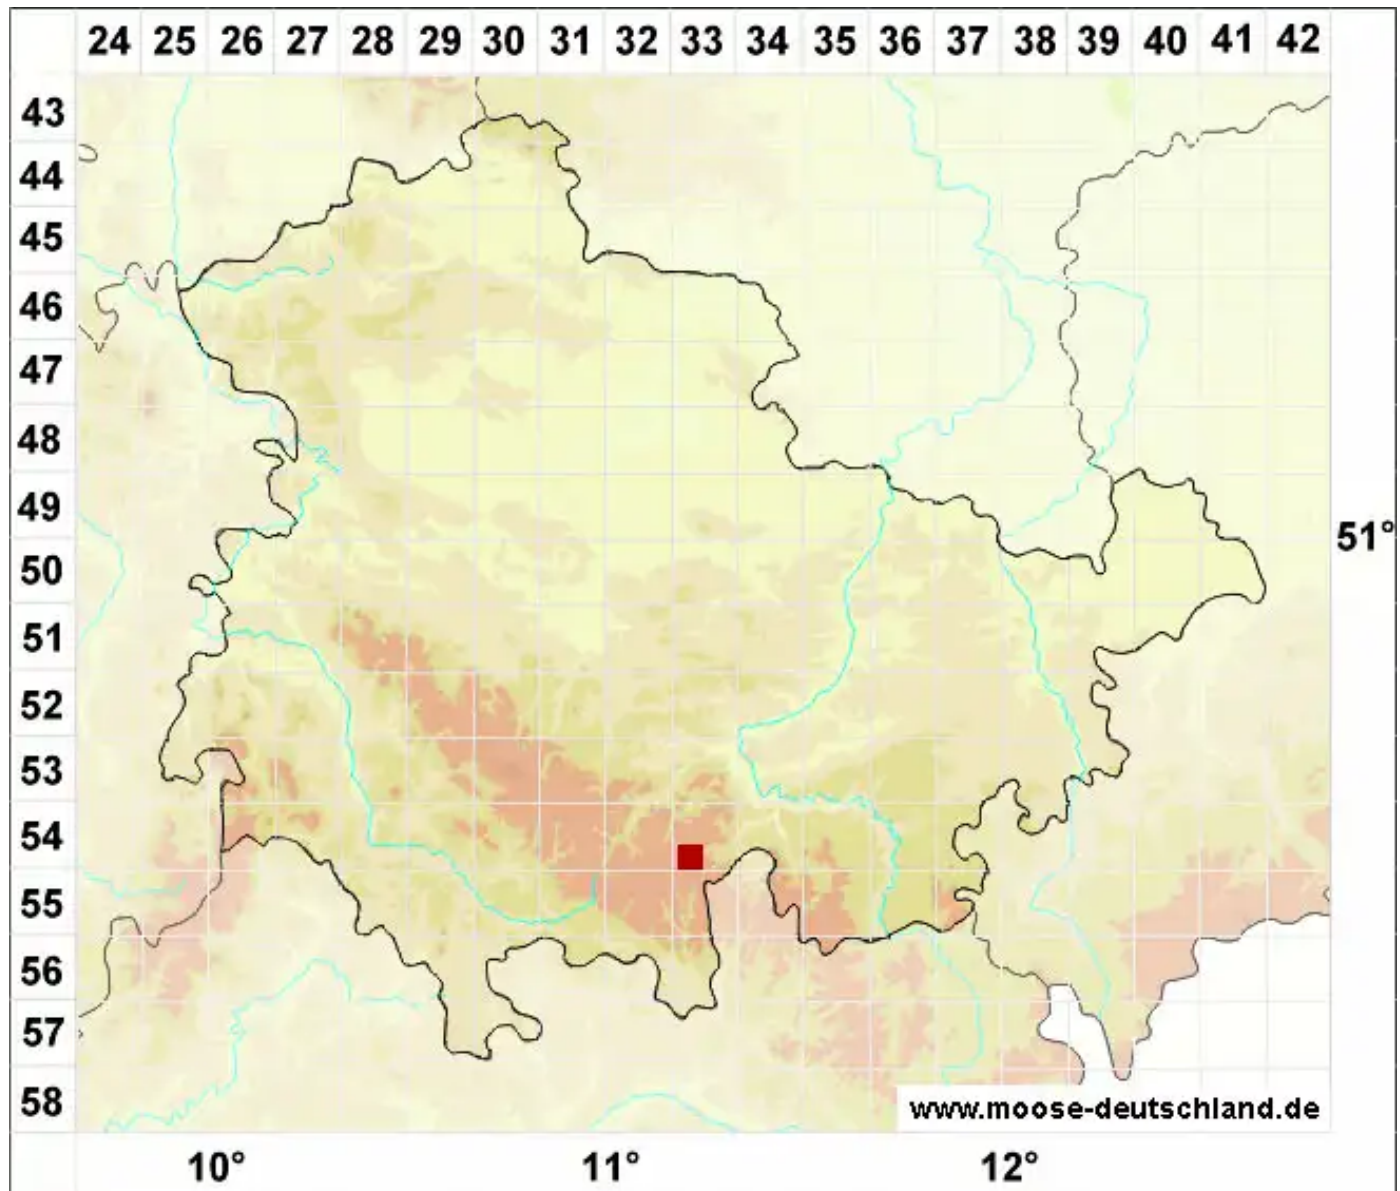

Barbula convoluta var. sardoa Schimp.

Veränderliches Rollblättriges Bärtchenmoos

Legende:

Symbole:

Ausgefülltes Symbol:
Zeitraum von 1980 bis heute (Aktuelle Angabe)

Leeres Symbol:
Zeitraum vor 1980 (Altangabe)

Quadrat: Herbarbeleg