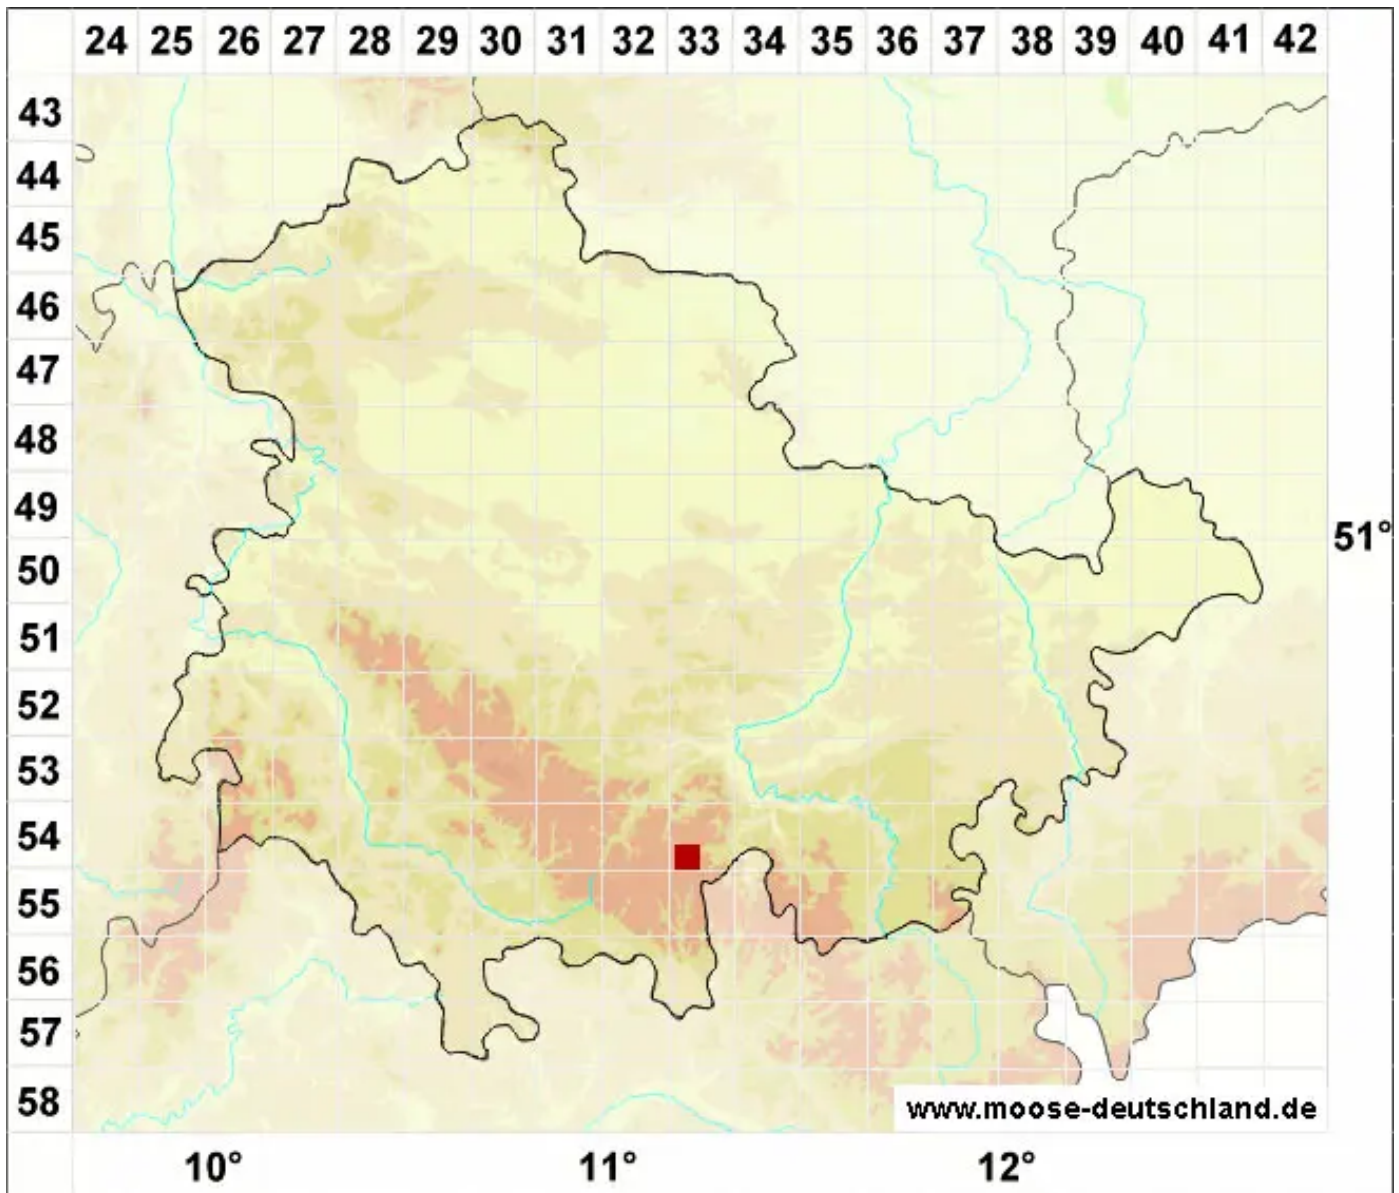

Barbula convoluta var. sardoa Schimp.

Veränderliches Rollblättriges Bärtchenmoos

Legende:

Symbole:

Ausgefülltes Symbol:
Zeitraum von 1980 bis heute (Aktuelle Angabe)

Leeres Symbol:
Zeitraum vor 1980 (Altangabe)

Quadrat: Herbarbeleg