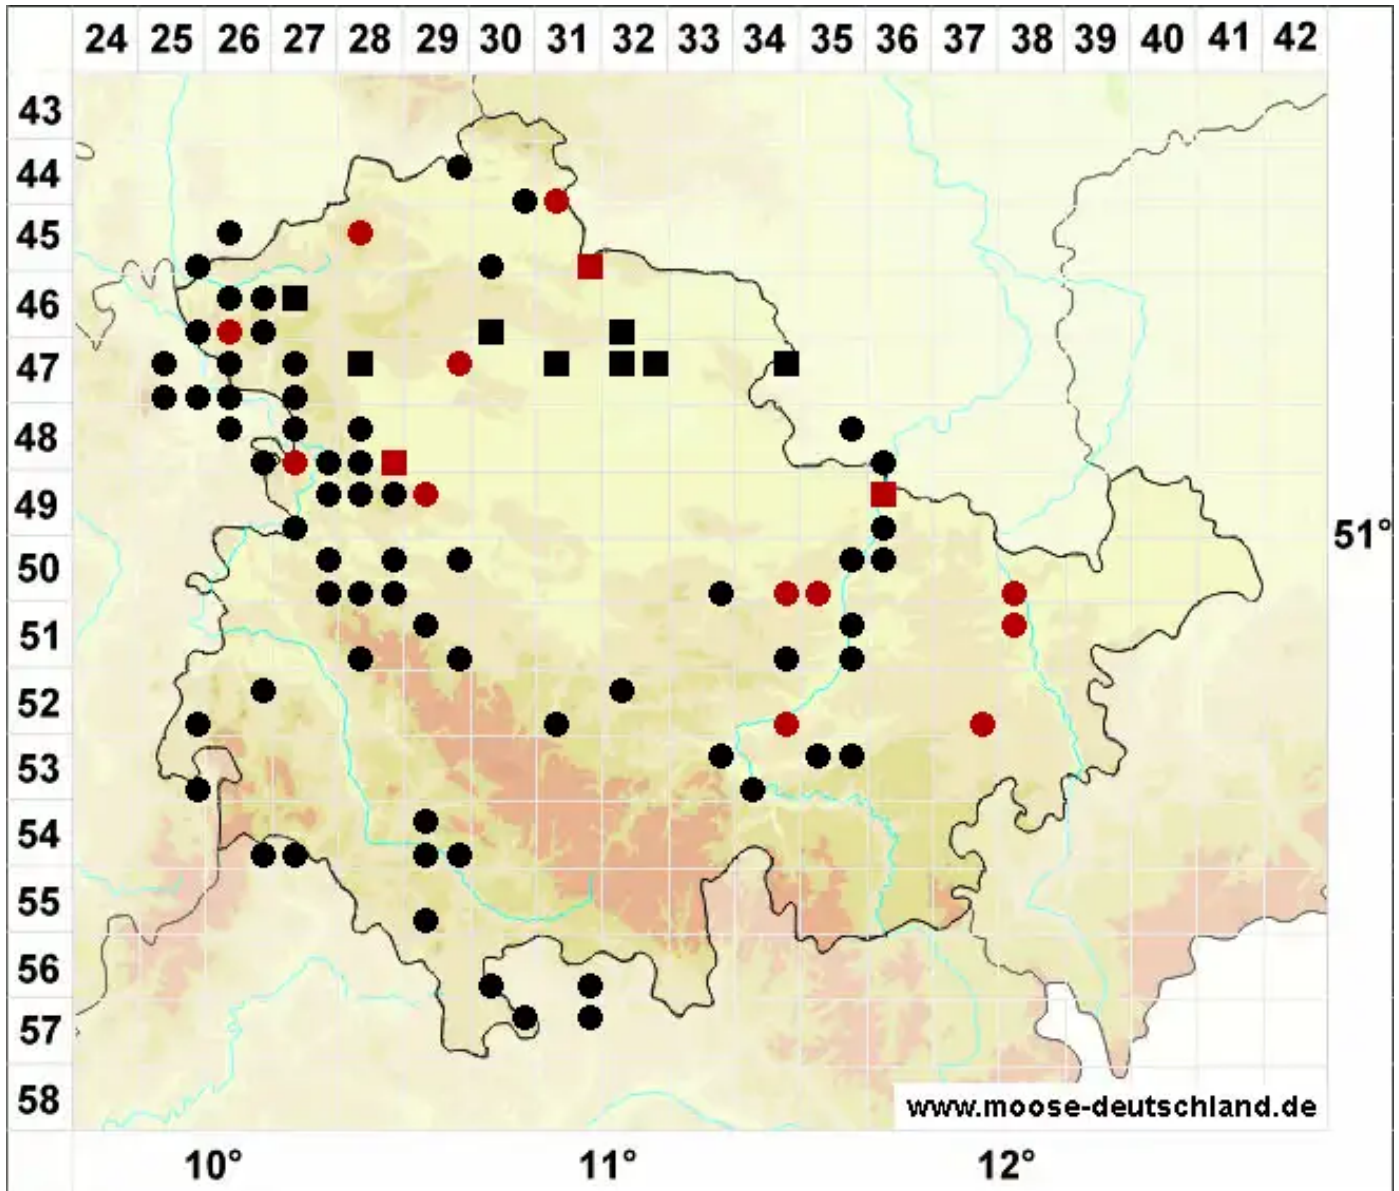

Didymodon sinuosus (Mitt.) Delogne

Buchtiges Doppelzahnmoos

Legende:

- Symbole:**
- Ausgefülltes Symbol:
Zeitraum von 1980 bis heute (Aktuelle Angabe)
 - Leeres Symbol:
Zeitraum vor 1980 (Altangabe)
 - Quadrat: Herbarbeleg