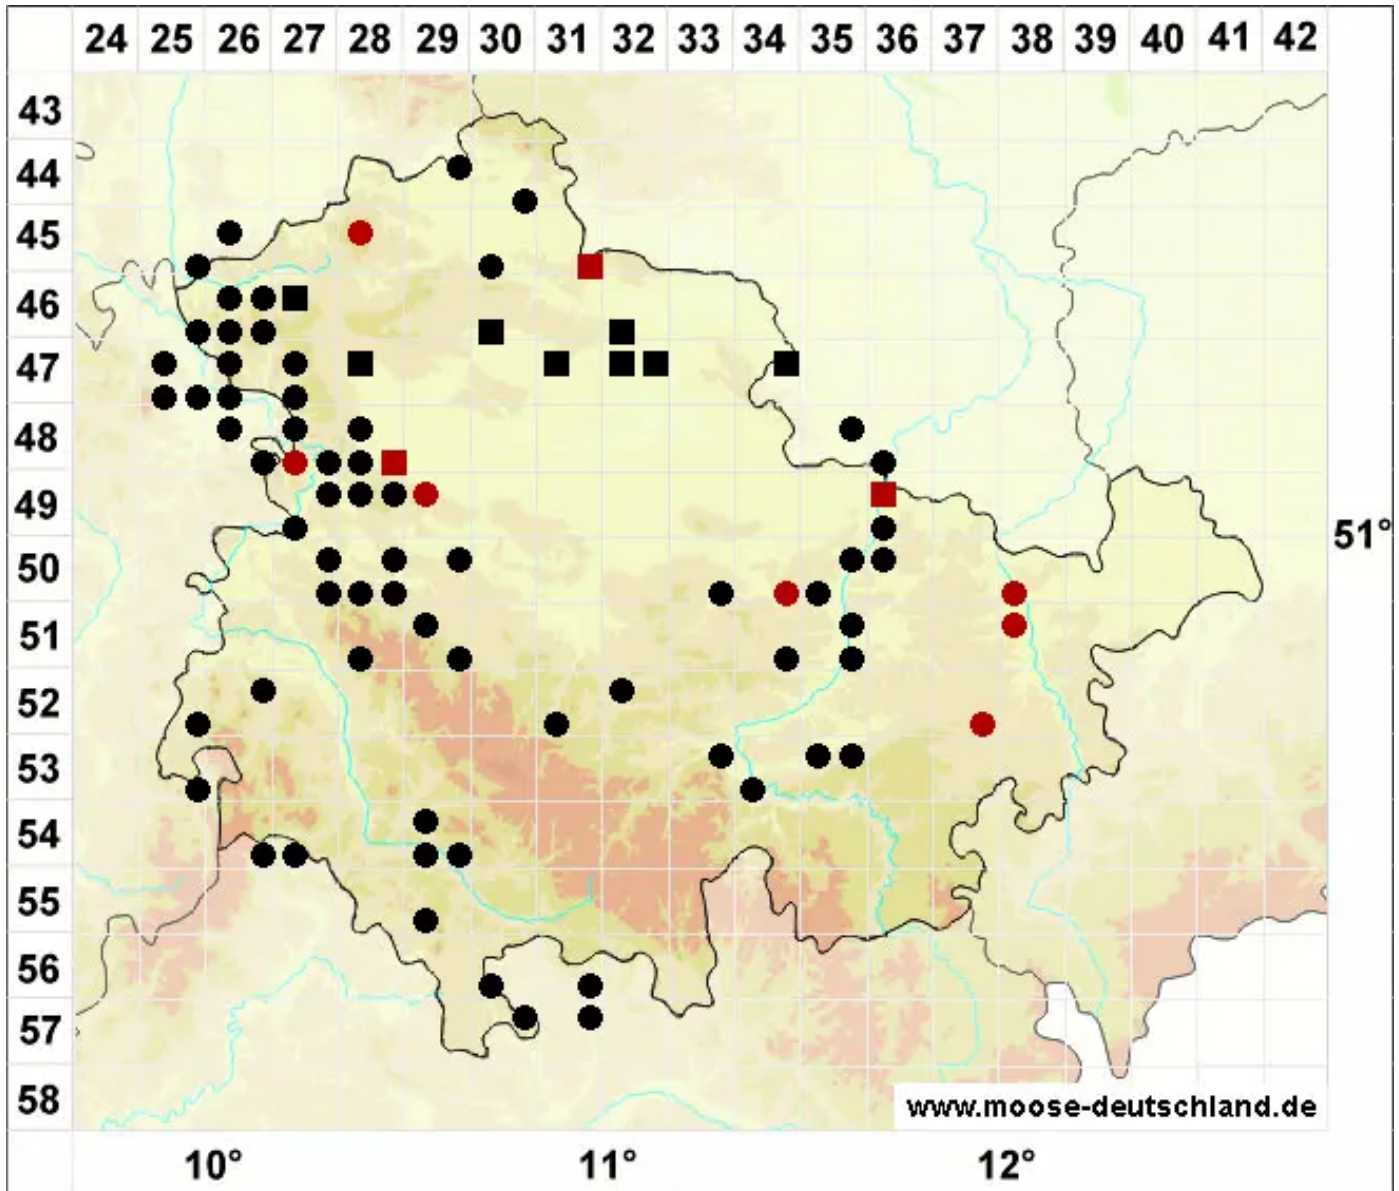

# Didymodon sinuosus (Mitt.) Delogne

Buchtiges Doppelzahnmoos

Legende:

- Symbole:**
- Ausgefülltes Symbol:  
Zeitraum von 1980 bis heute (Aktuelle Angabe)
  - Leeres Symbol:  
Zeitraum vor 1980 (Altangabe)
  - Quadrat: Herbarbeleg