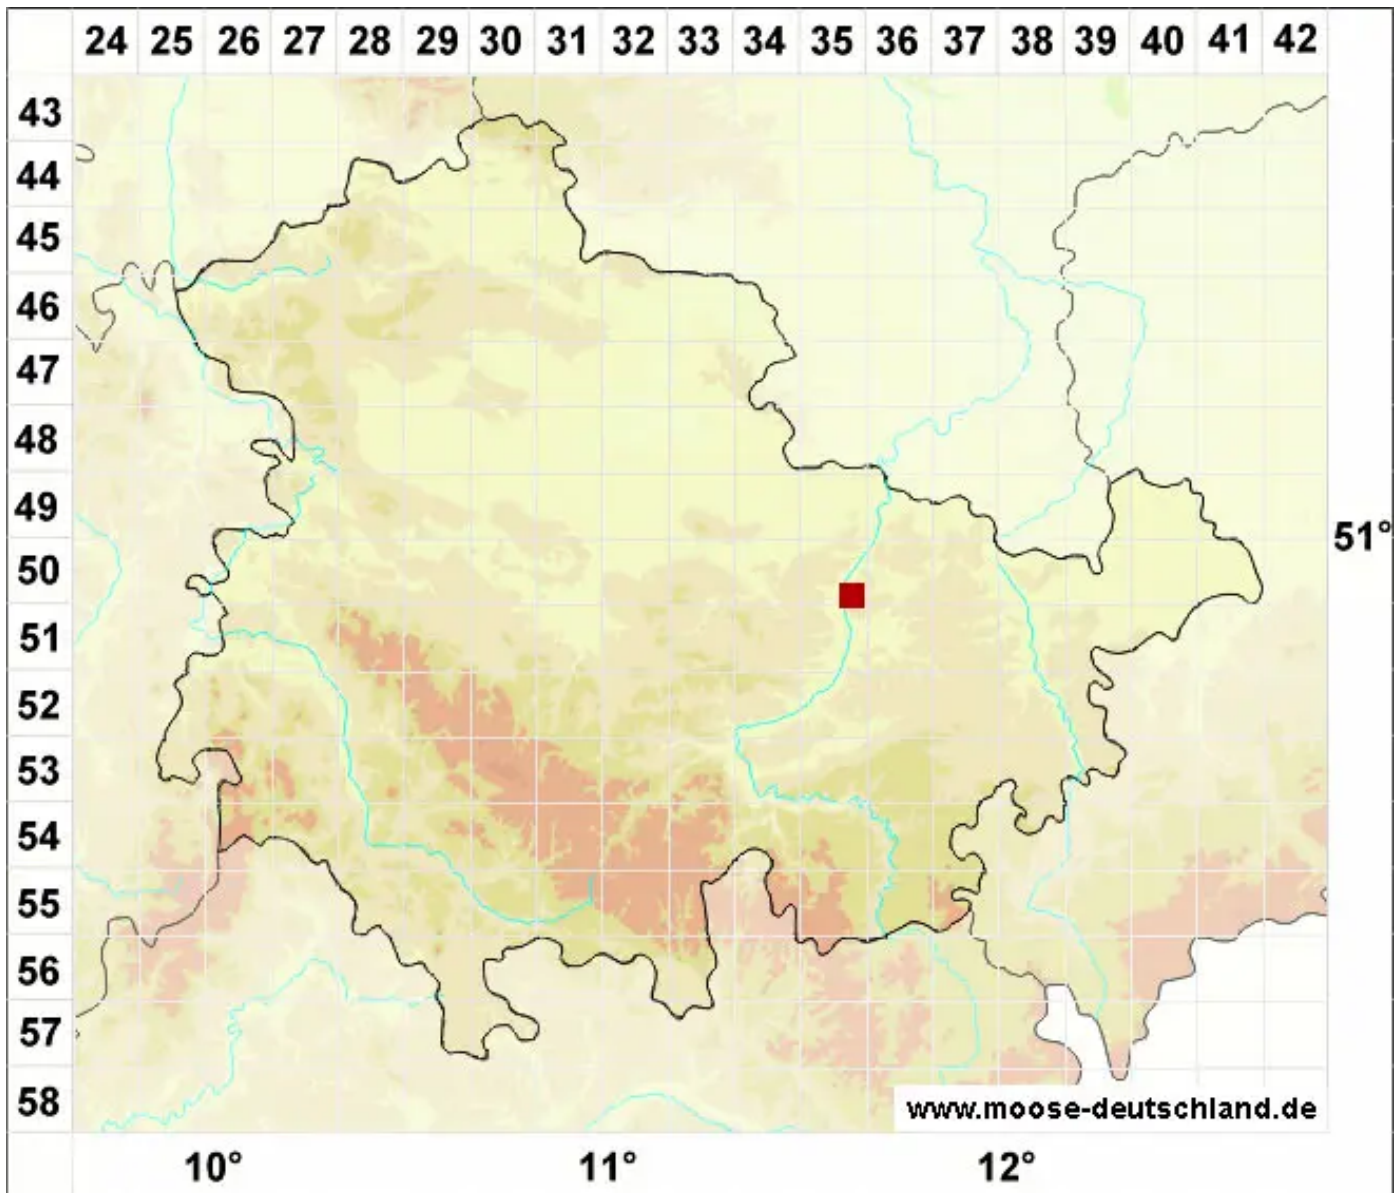

Didymodon umbrosus (Müll.Hal.) R.H.Zander

Schattenliebendes Doppelzahnmoos

Legende:

Symbole:

Ausgefülltes Symbol:
Zeitraum von 1980 bis heute (Aktuelle Angabe)

Leeres Symbol:
Zeitraum vor 1980 (Altangabe)

Quadrat: Herbarbeleg