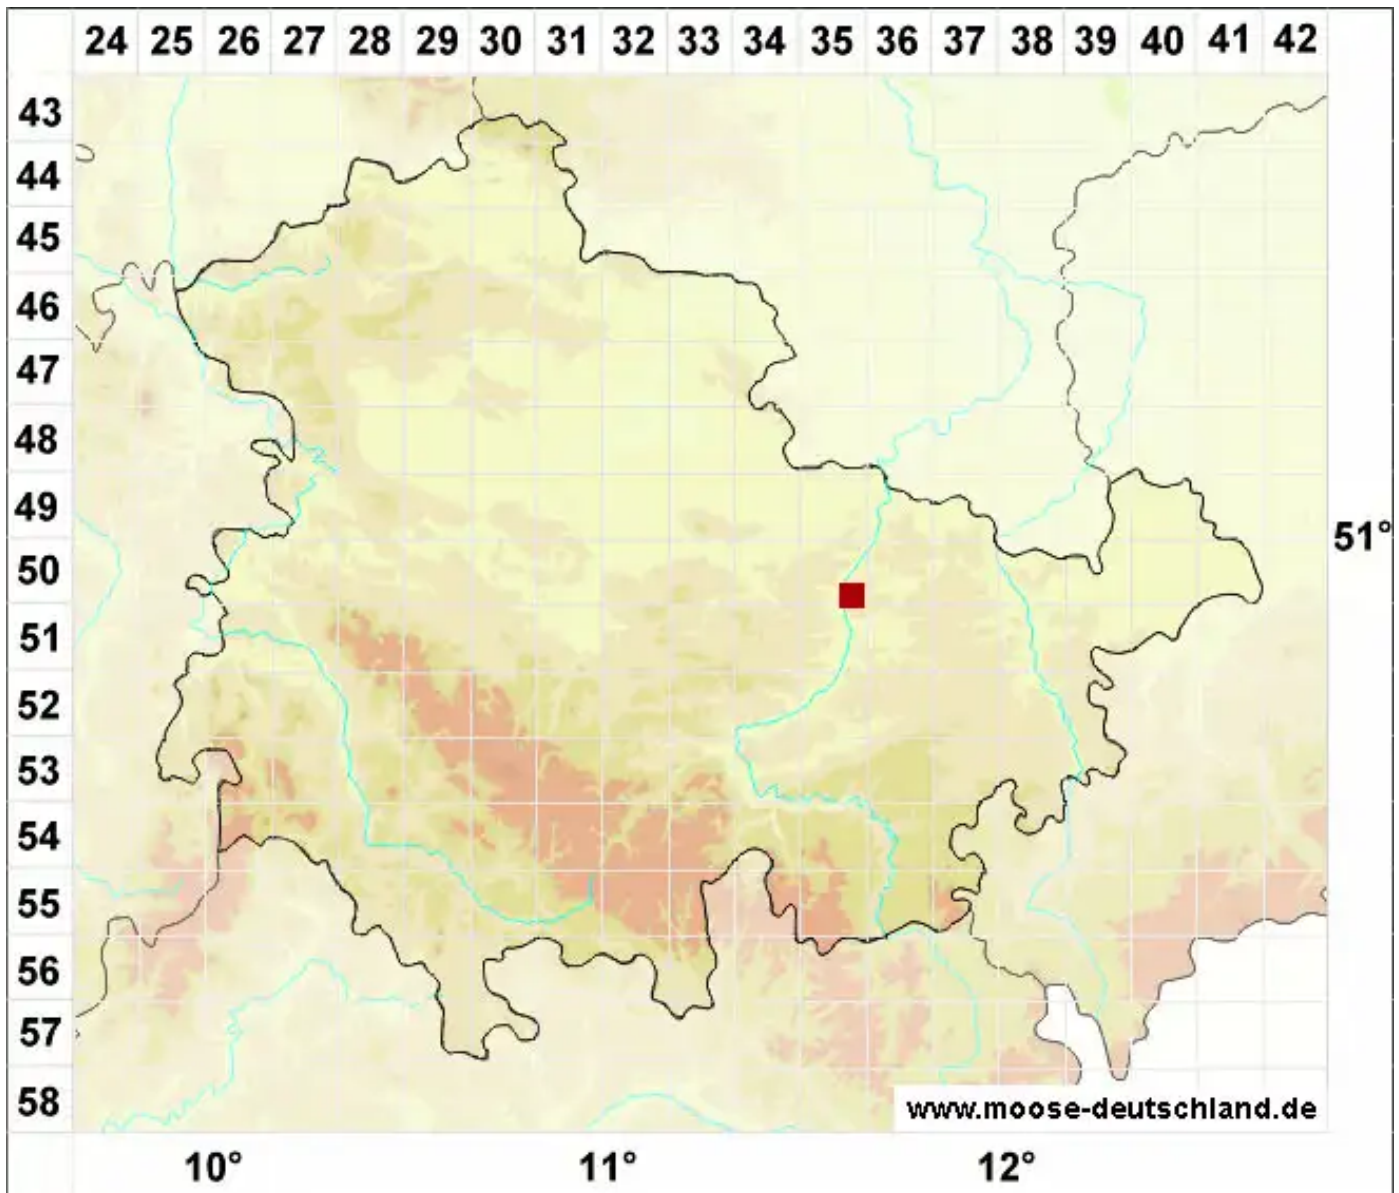

# Didymodon umbrosus (Müll.Hal.) R.H.Zander

Schattenliebendes Doppelzahnmoos

Legende:

**Symbole:**

Ausgefülltes Symbol:  
Zeitraum von 1980 bis heute (Aktuelle Angabe)

Leeres Symbol:  
Zeitraum vor 1980 (Altangabe)

Quadrat: Herbarbeleg