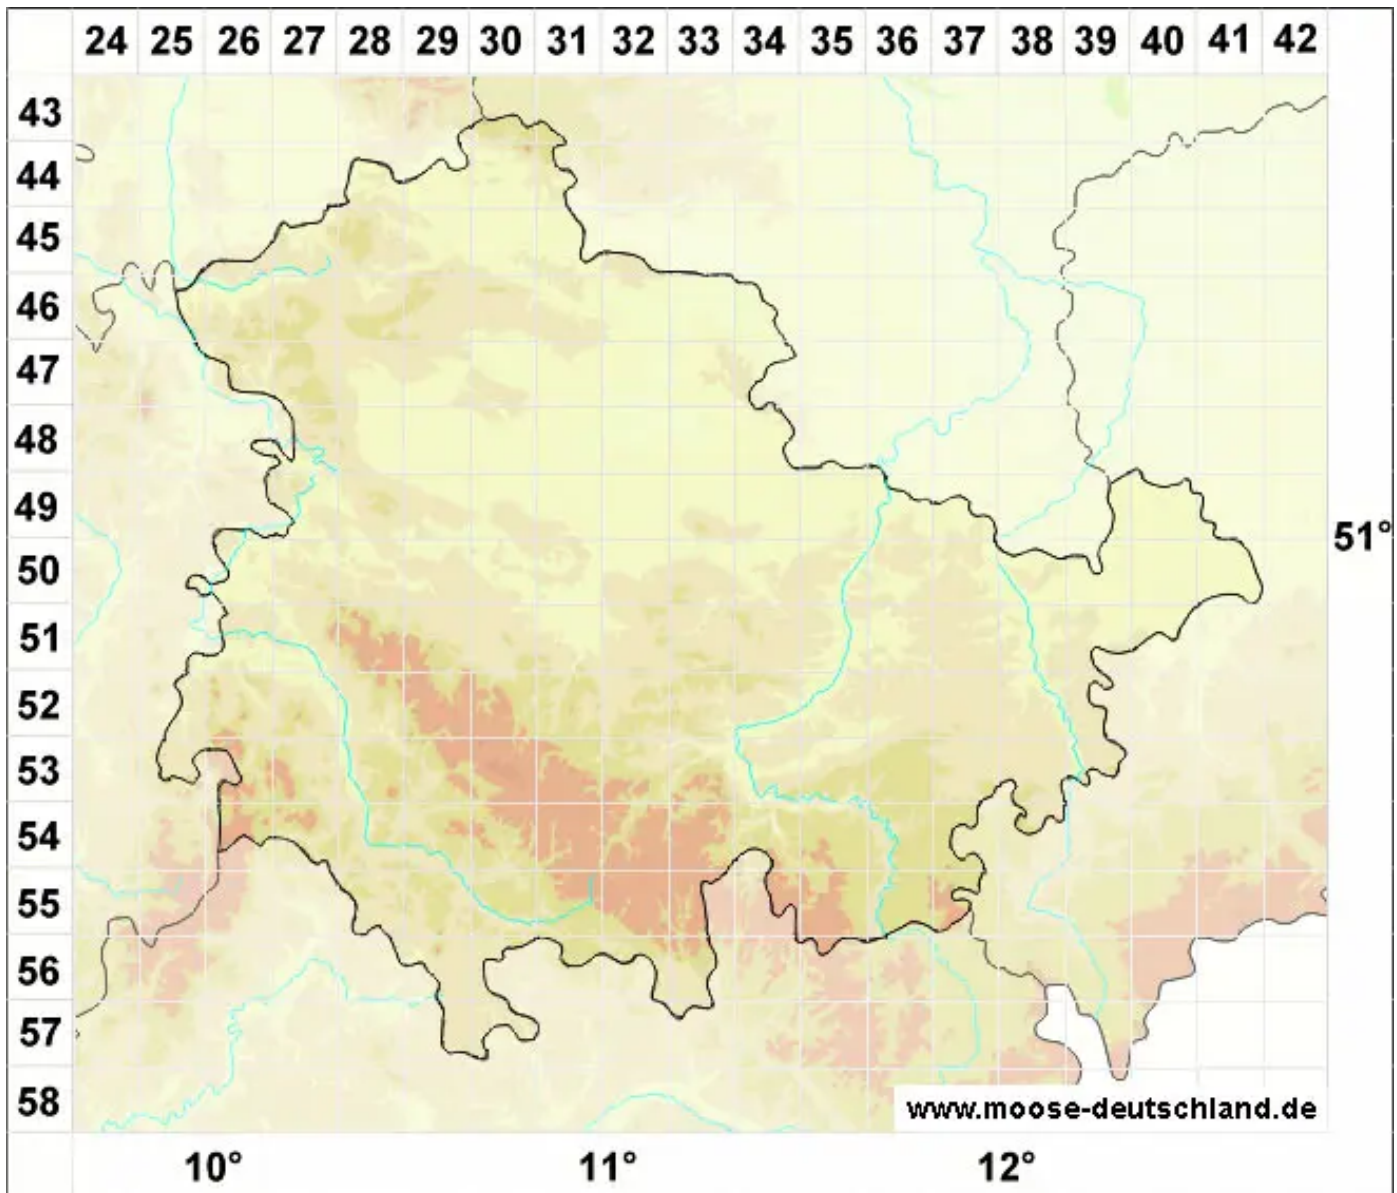

Tortula vahliana (Schultz) Mont.

Flachrandiges Drehzahnmoos

Legende:

- Symbole:**
Ausgefülltes Symbol:
Zeitraum von 1980 bis heute (Aktuelle Angabe)
Leeres Symbol:
Zeitraum vor 1980 (Altangabe)
Quadrat: Herbarbeleg