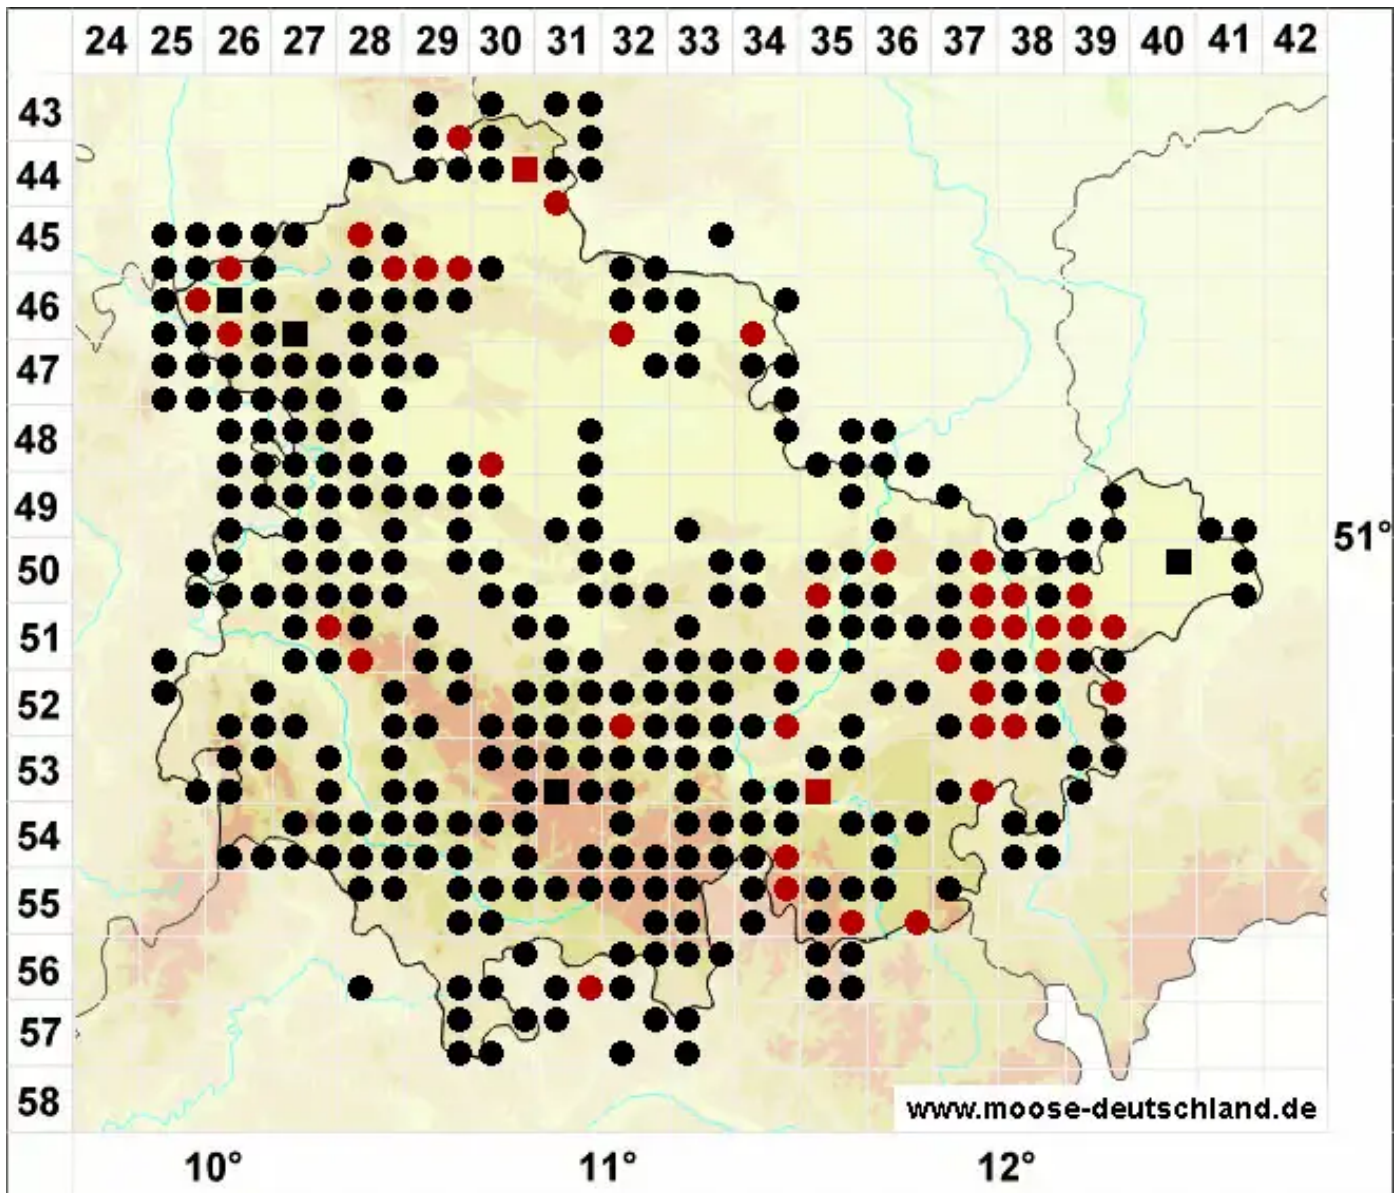

Didymodon rigidulus Hedw.

Steifes Doppelzahnmoos

Legende:

- Symbole:**
- Ausgefülltes Symbol:
Zeitraum von 1980 bis heute (Aktuelle Angabe)
 - Leeres Symbol:
Zeitraum vor 1980 (Altangabe)
 - Quadrat: Herbarbeleg