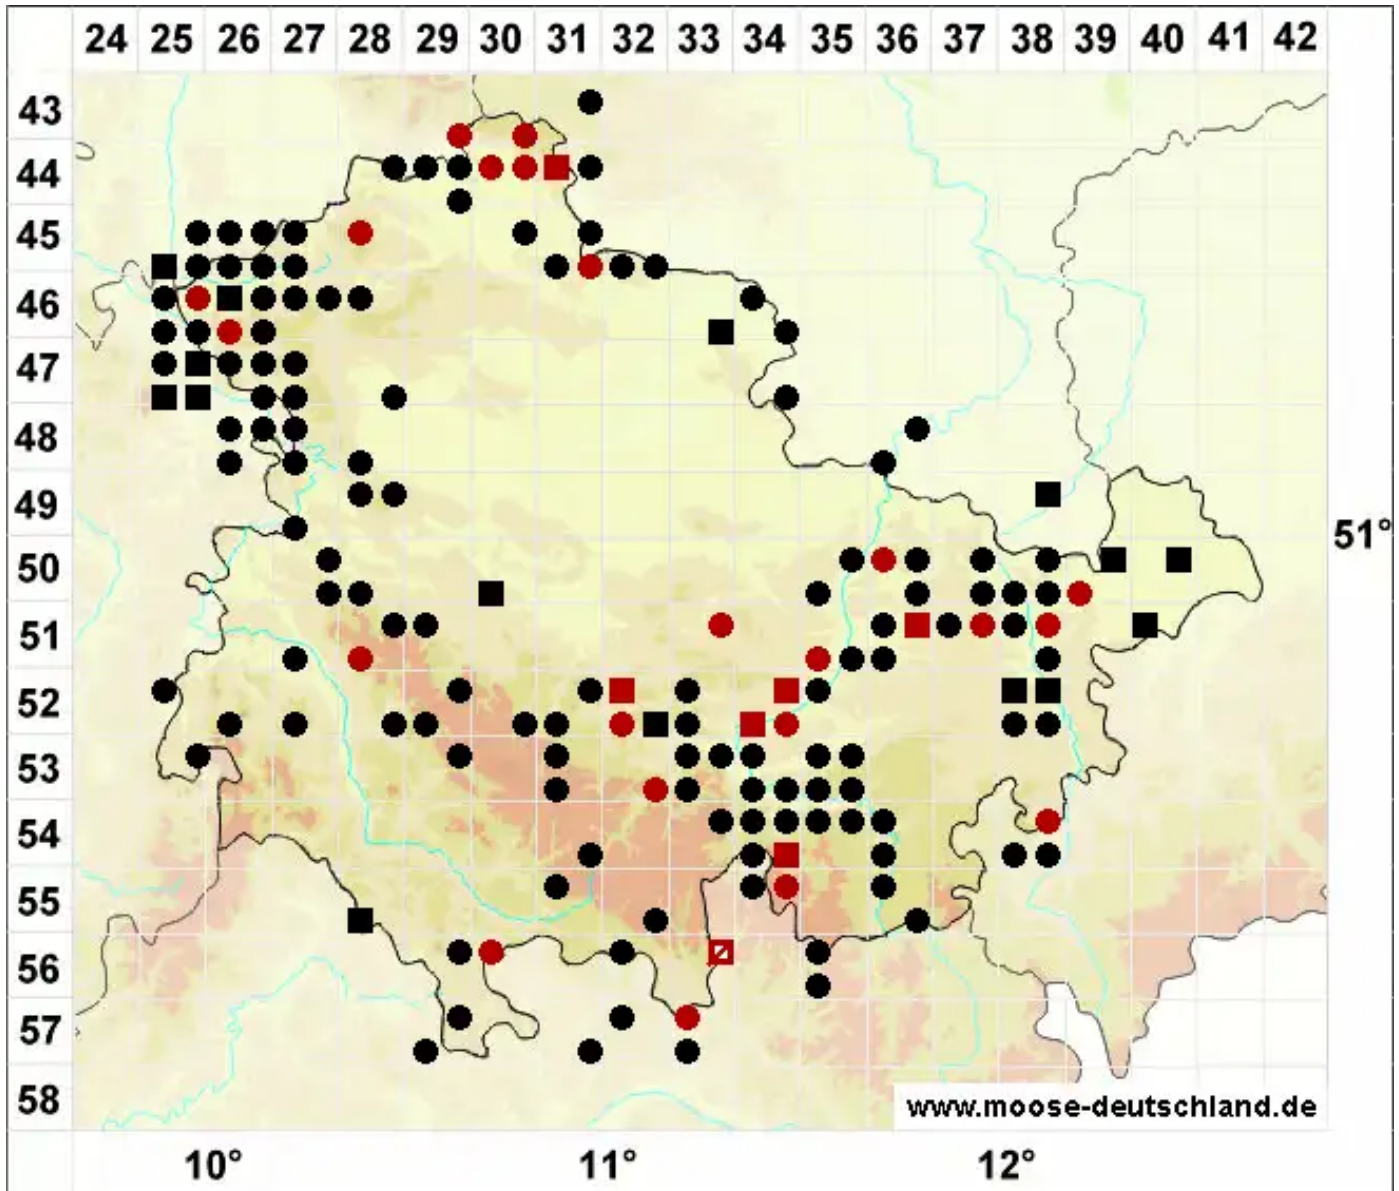

Didymodon insulanus (De Not.) M.O.Hill

Insel-Doppelzahnmoos

Legende:

- Symbole:**
Ausgefülltes Symbol:
Zeitraum von 1980 bis heute (Aktuelle Angabe)
Leeres Symbol:
Zeitraum vor 1980 (Altangabe)
Quadrat: Herbarbeleg