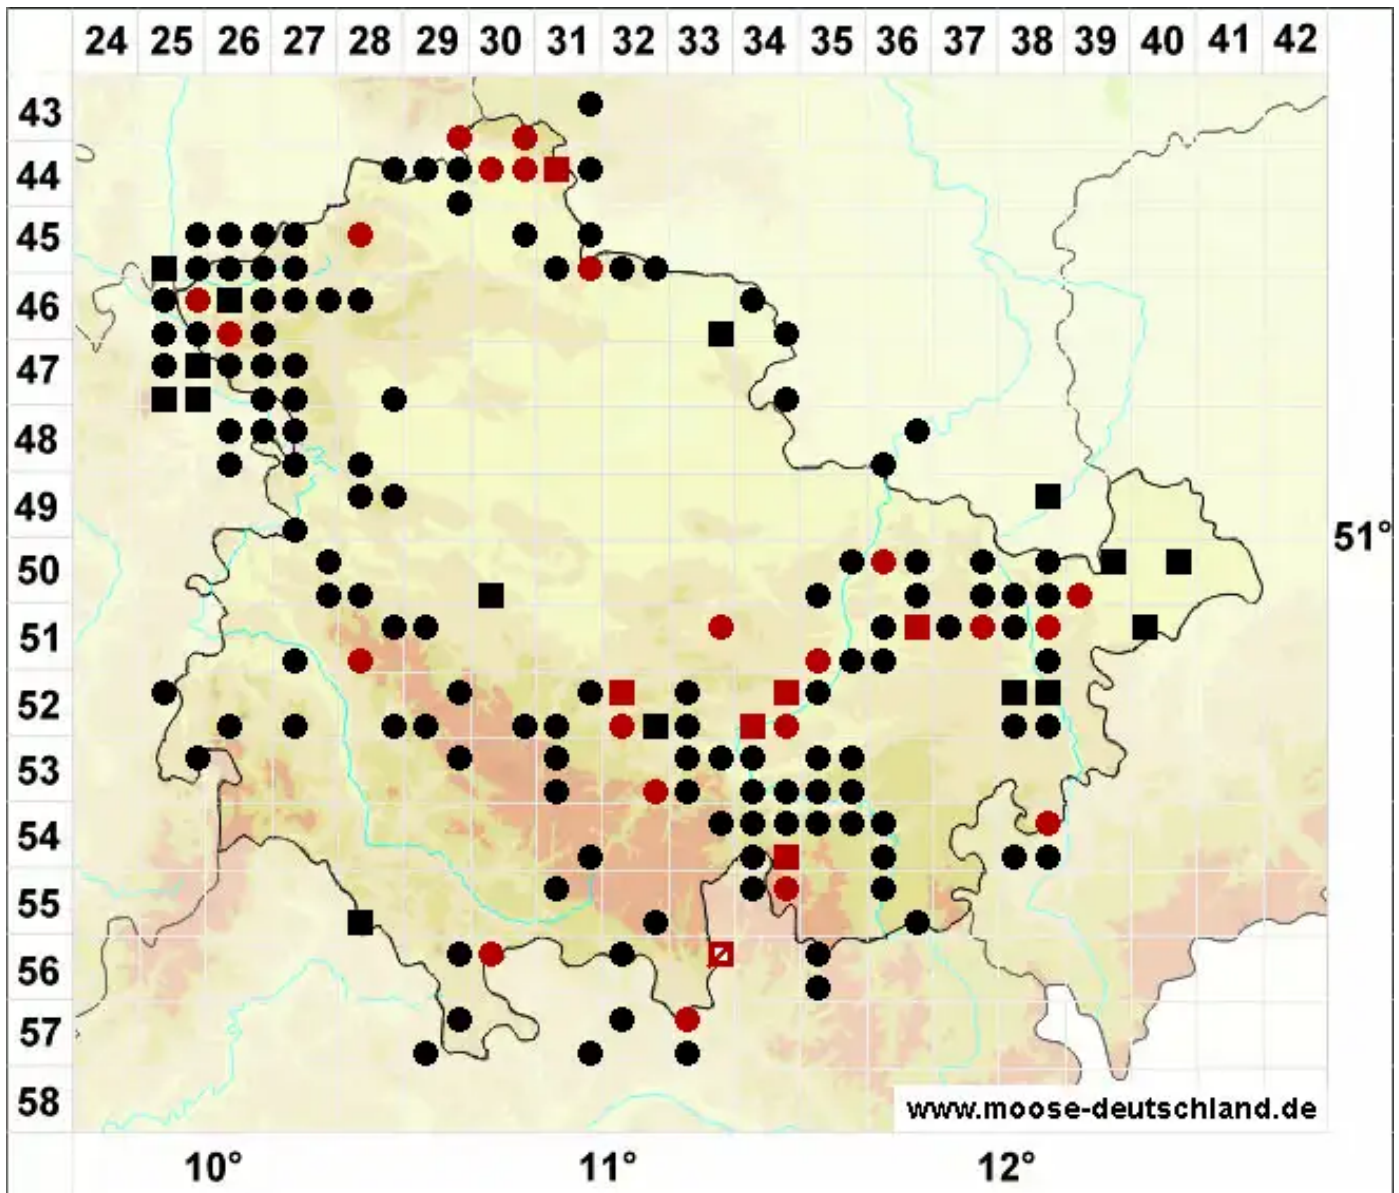

Didymodon insulanus (De Not.) M.O.Hill

Insel-Doppelzahnmoos

Legende:

- Symbole:**
- Ausgefülltes Symbol:
Zeitraum von 1980 bis heute (Aktuelle Angabe)
 - Leeres Symbol:
Zeitraum vor 1980 (Altangabe)
 - Quadrat: Herbarbeleg