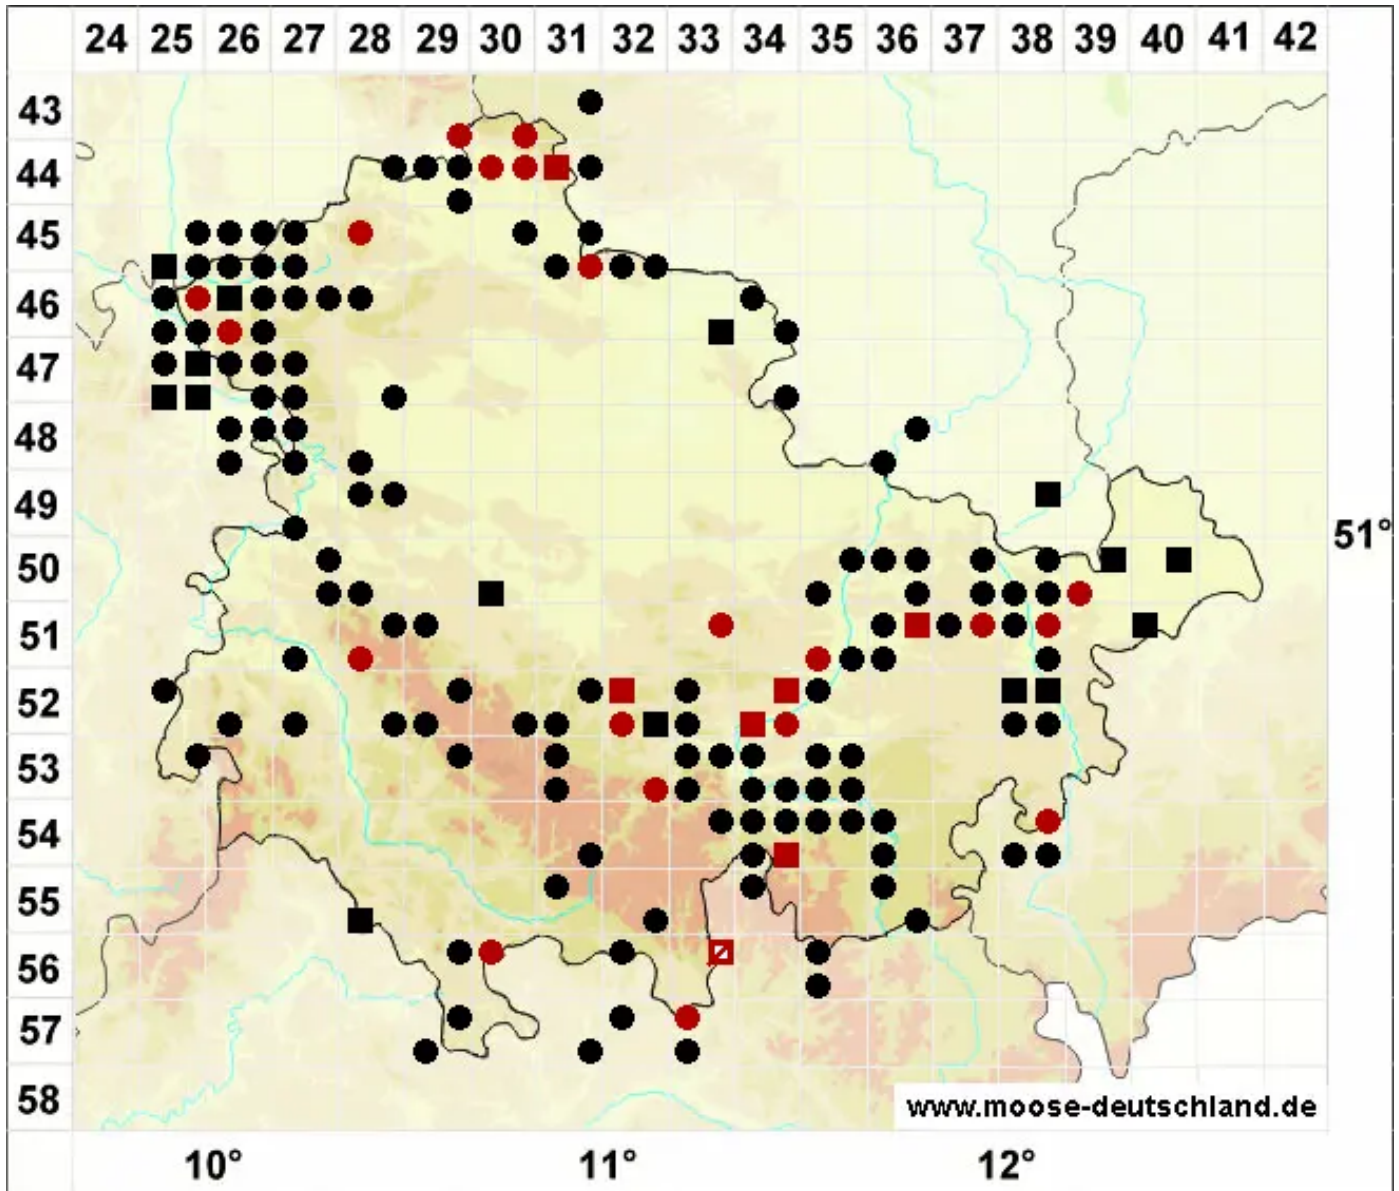

Didymodon insulanus (De Not.) M.O.Hill

Insel-Doppelzahnmoos

Legende:

- Symbole:**
- Ausgefülltes Symbol:
Zeitraum von 1980 bis heute (Aktuelle Angabe)
 - Leeres Symbol:
Zeitraum vor 1980 (Altangabe)
 - Quadrat: Herbarbeleg