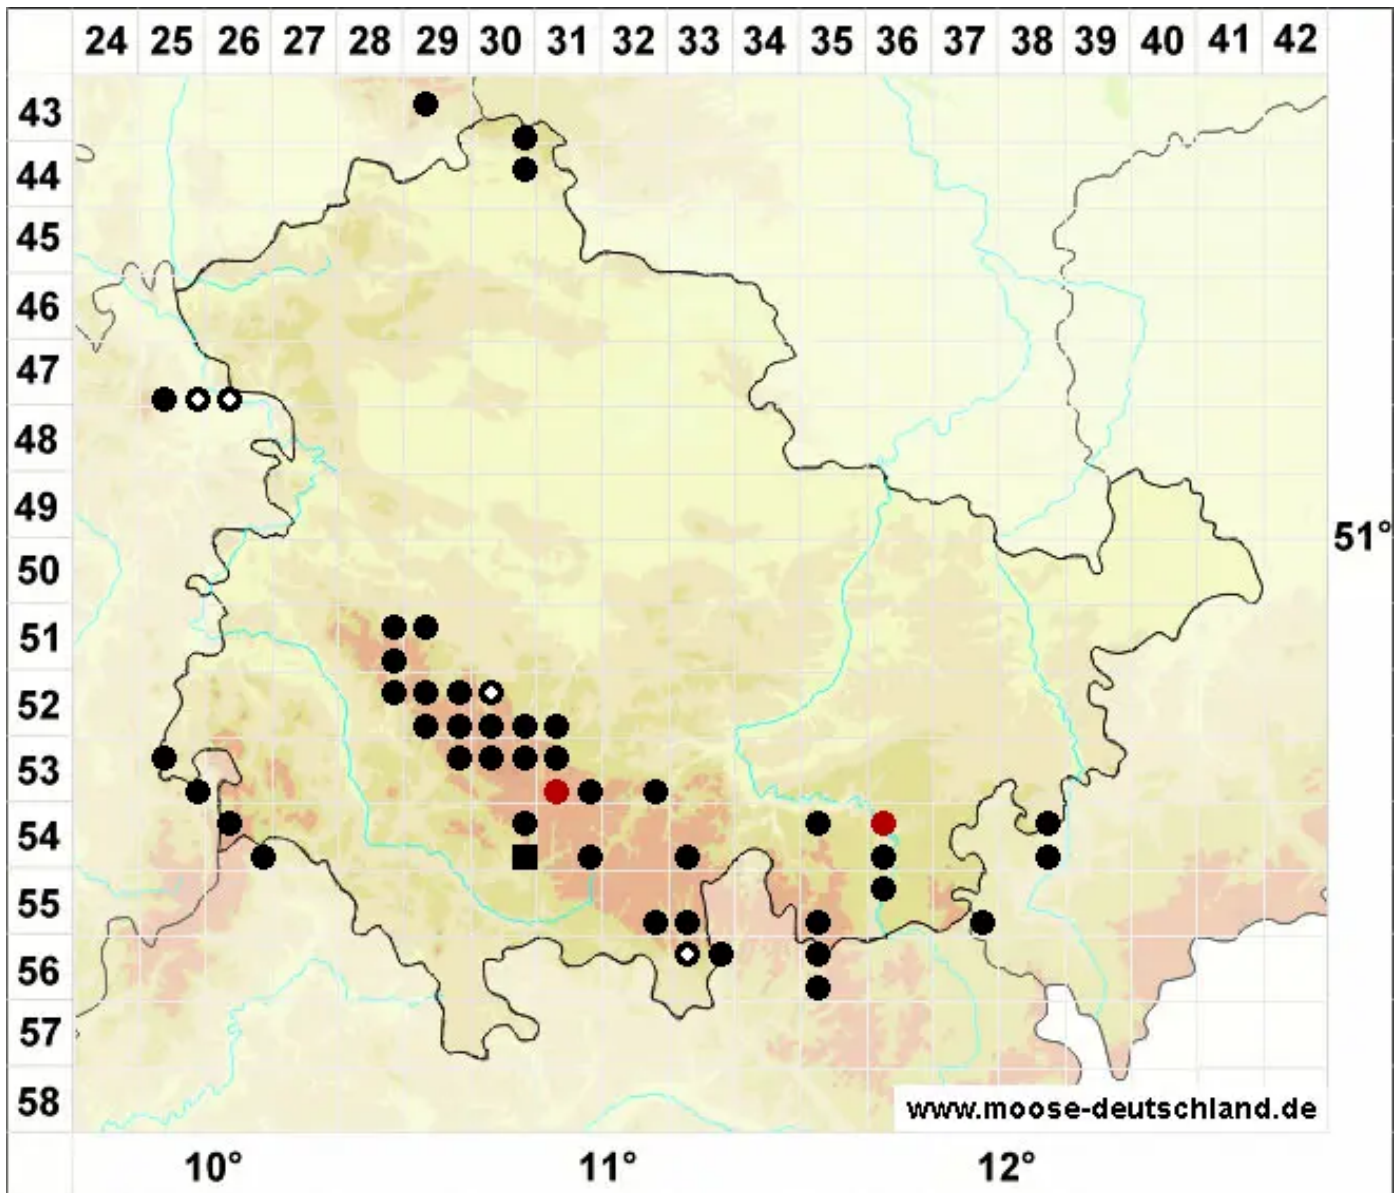

Bartramia halleriana Hedw.

Hallers Apfelmoos

Legende:

- Symbole:**
- Ausgefülltes Symbol:
Zeitraum von 1980 bis heute (Aktuelle Angabe)
 - Leeres Symbol:
Zeitraum vor 1980 (Altangabe)
 - Quadrat: Herbarbeleg