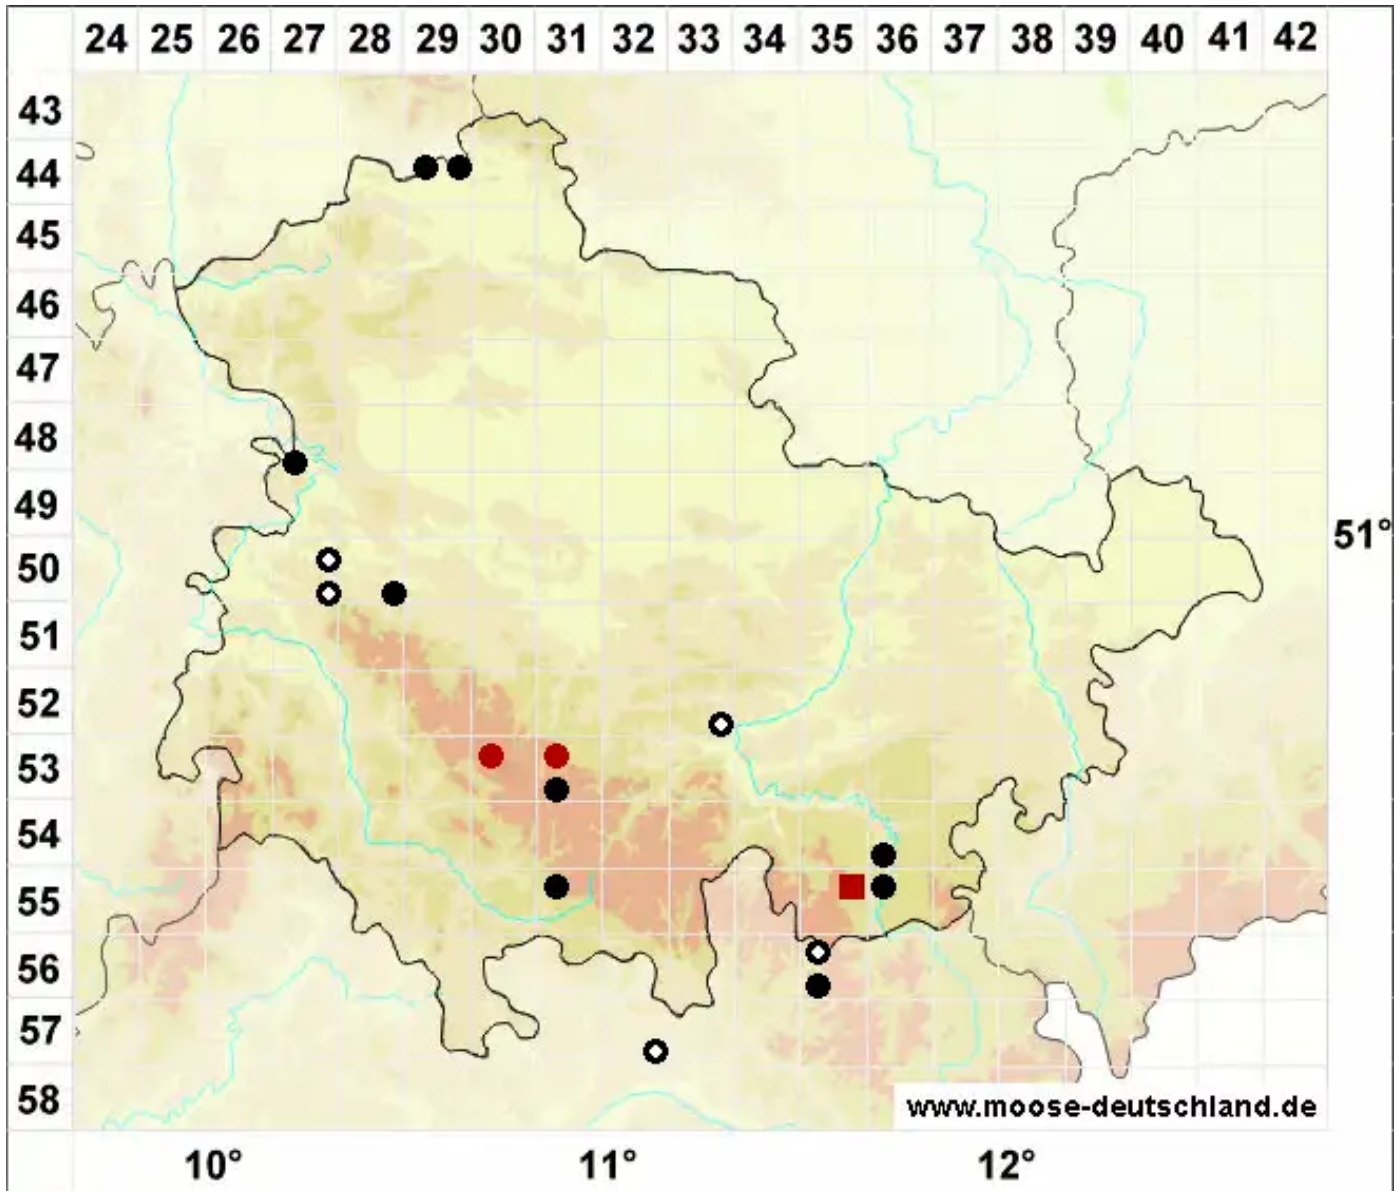

Plagiopus oederianus (Sw.) H.A.Crum & L.E.Anderson

Oeders Krummfußmoos

Legende:

- Symbole:**
Ausgefülltes Symbol:
Zeitraum von 1980 bis heute (Aktuelle Angabe)
Leeres Symbol:
Zeitraum vor 1980 (Altangabe)
Quadrat: Herbarbeleg