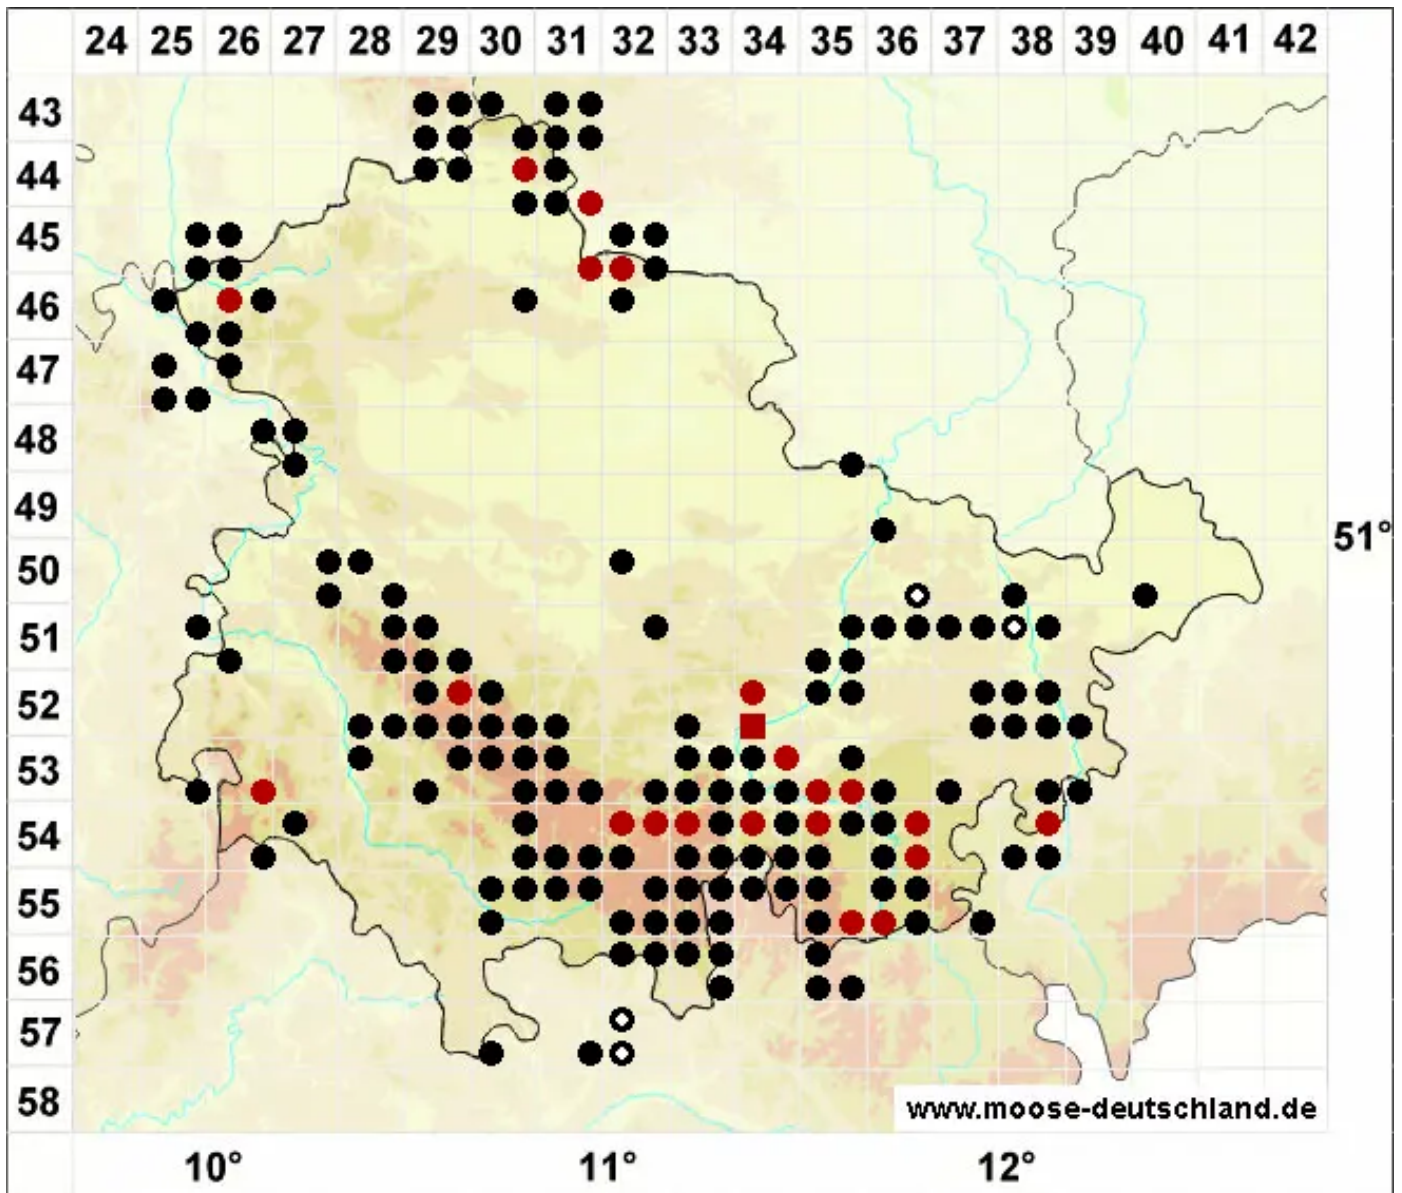

# Bartramia pomiformis Hedw.

Echtes Apfelmoos

Legende:

- Symbole:**
- Ausgefülltes Symbol:  
Zeitraum von 1980 bis heute (Aktuelle Angabe)
  - Leeres Symbol:  
Zeitraum vor 1980 (Altangabe)
  - Quadrat: Herbarbeleg