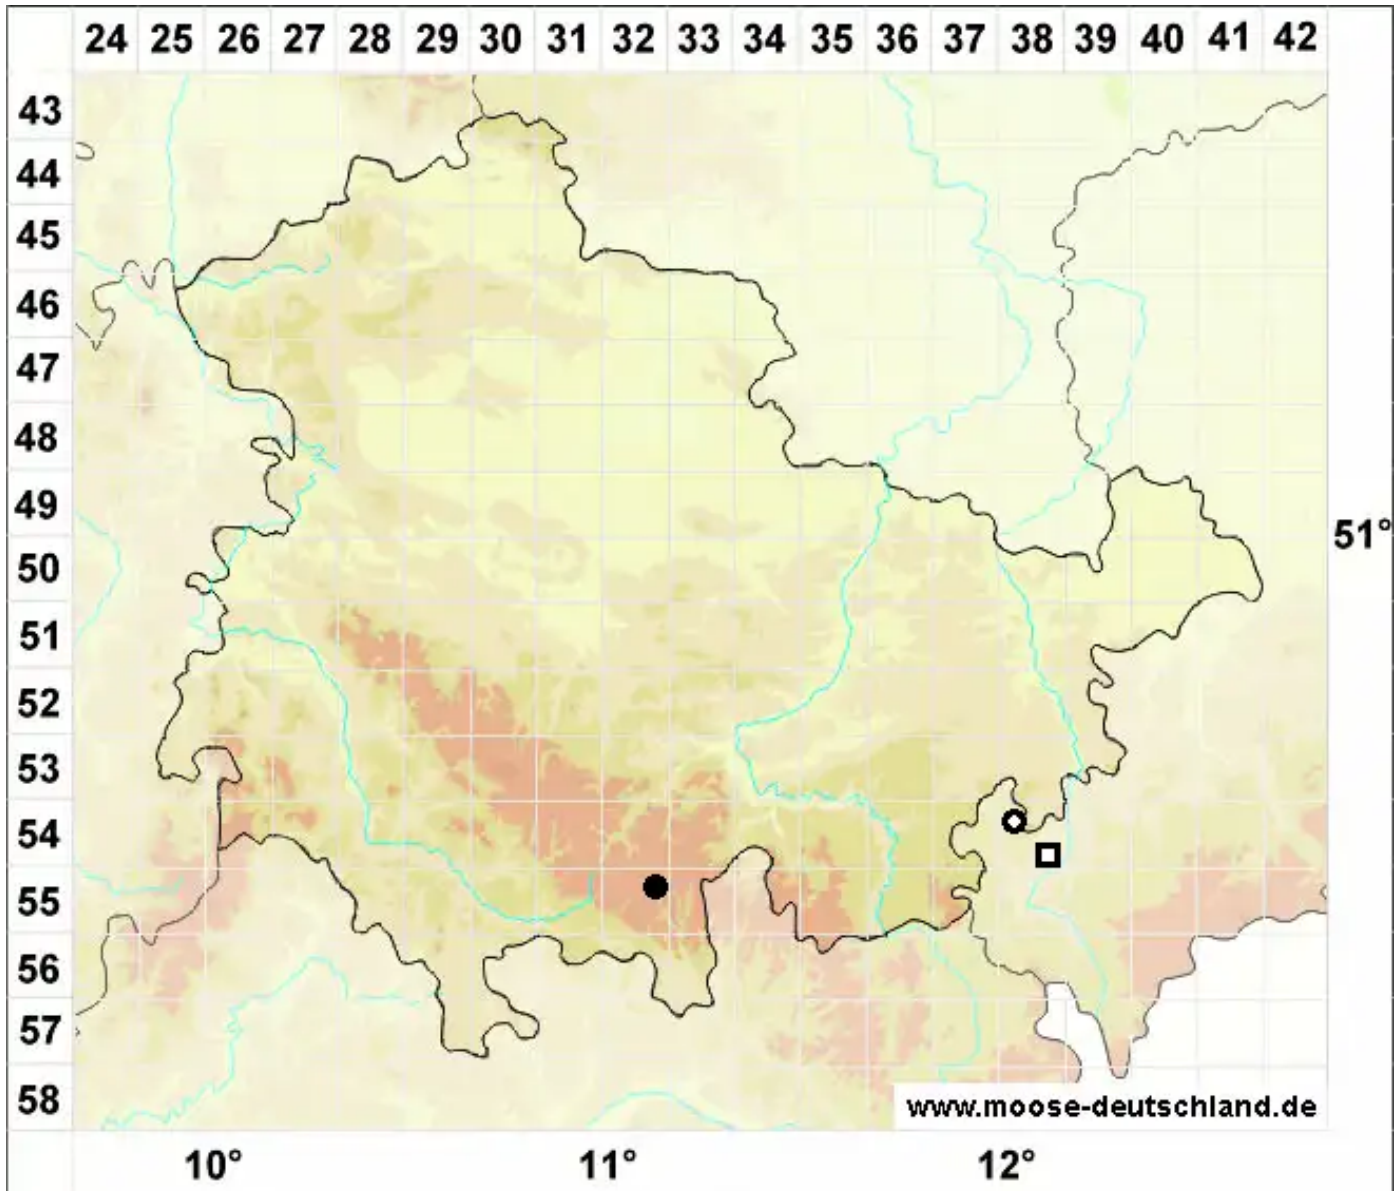

Biantheridion undulifolium (Nees) Konstant. & Vilnet

Moorbewohnendes Wellblattlebermoos

Legende:

- Symbole:**
- Ausgefülltes Symbol:
Zeitraum von 1980 bis heute (Aktuelle Angabe)
 - Leeres Symbol:
Zeitraum vor 1980 (Altangabe)
 - Quadrat: Herbarbeleg