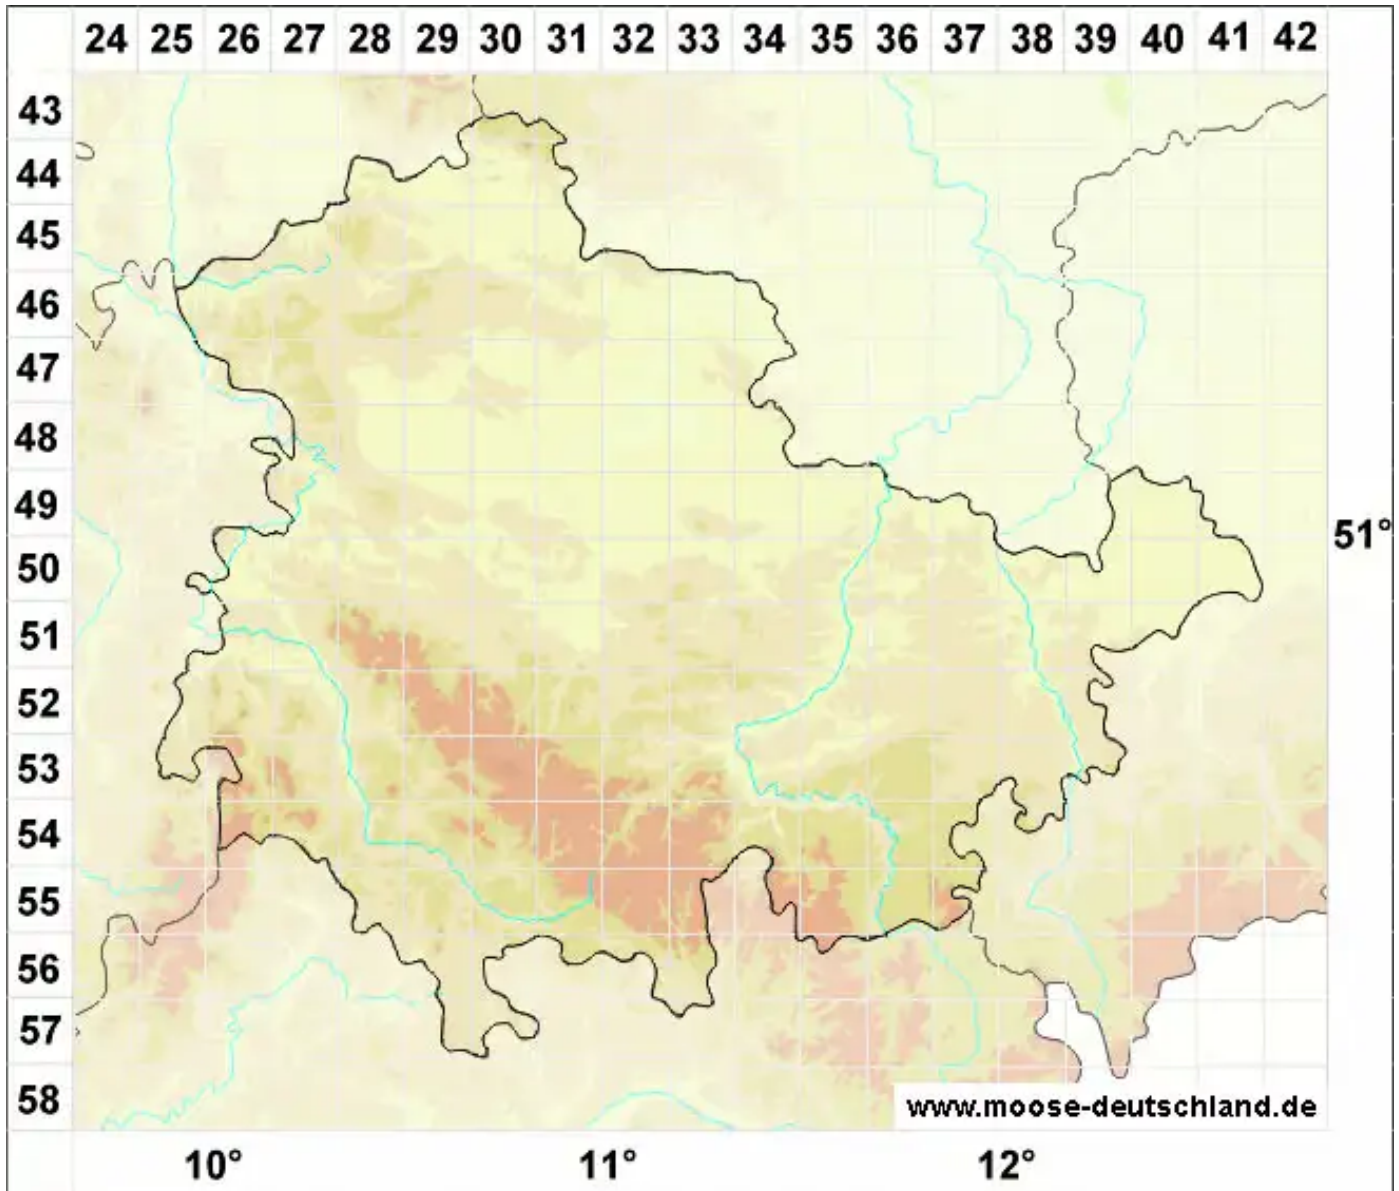

# Blepharostoma trichophyllum subsp. brevirete (Bryhn & Kaal.)

Schneeboden-Wimpernmoos

Legende:

- Symbole:**
- Ausgefülltes Symbol:  
Zeitraum von 1980 bis heute (Aktuelle Angabe)
  - Leeres Symbol:  
Zeitraum vor 1980 (Altangabe)
  - Quadrat: Herbarbeleg