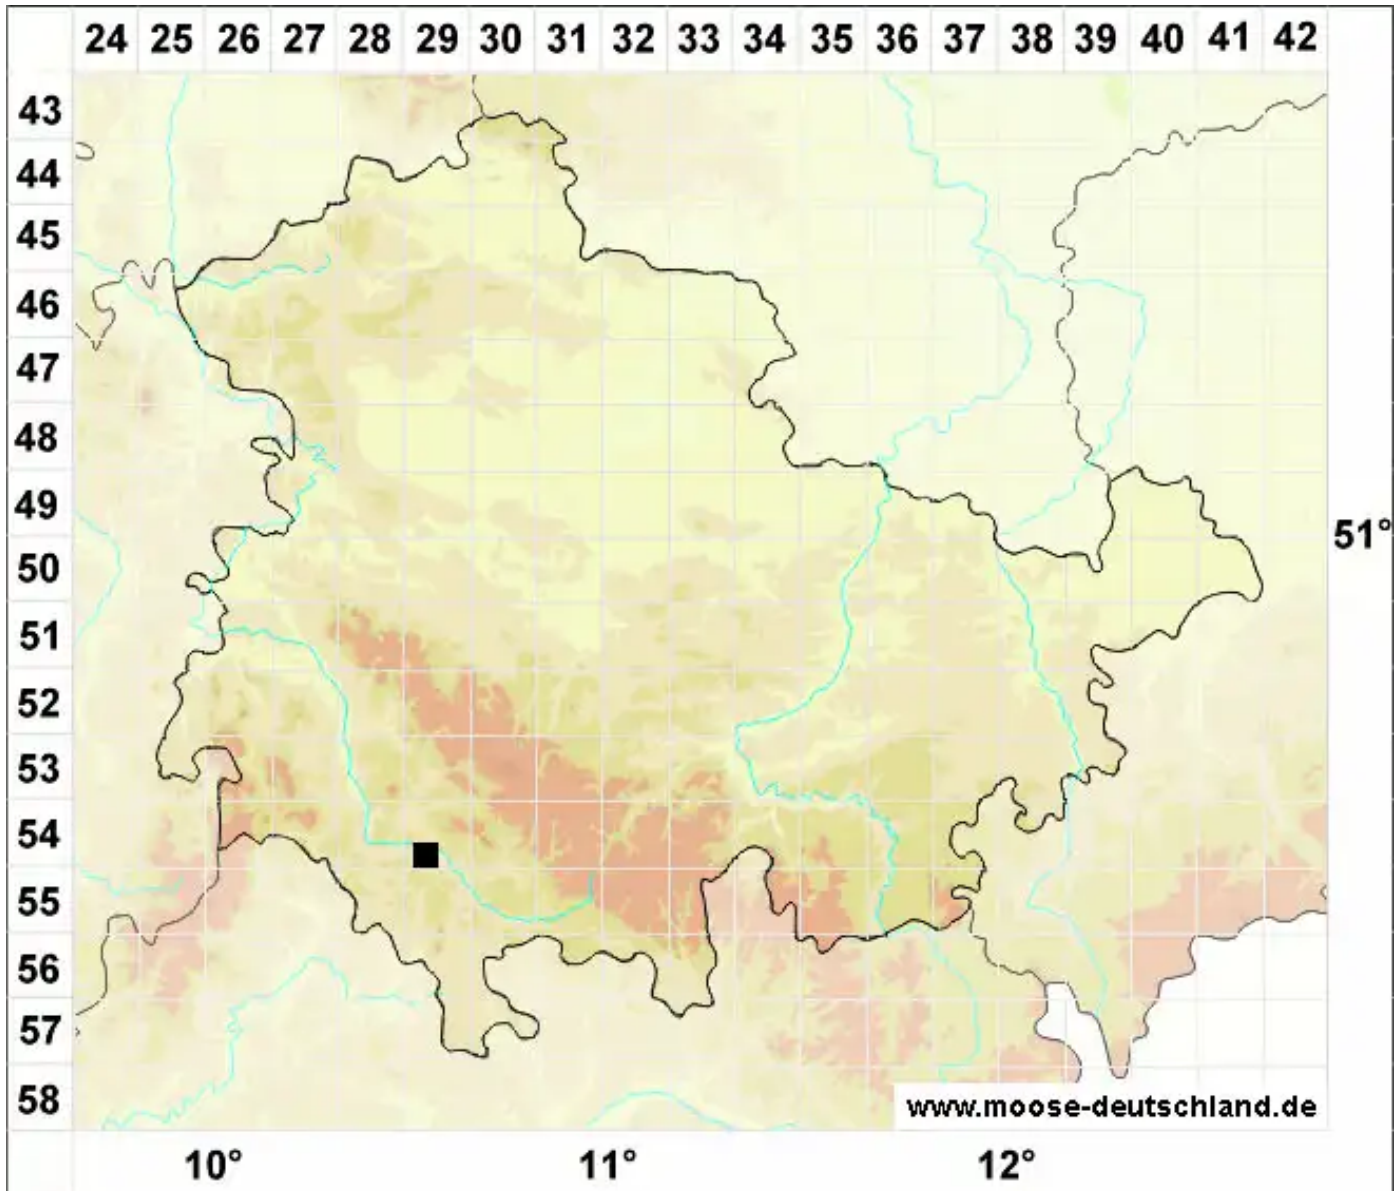

# Scleropodium cespitans (Müll.Hal.) L.F.Koch

Rasiges Grünstängelmoos

Legende:

- Symbole:**
- Ausgefülltes Symbol:  
Zeitraum von 1980 bis heute (Aktuelle Angabe)
  - Leeres Symbol:  
Zeitraum vor 1980 (Altangabe)
  - Quadrat: Herbarbeleg