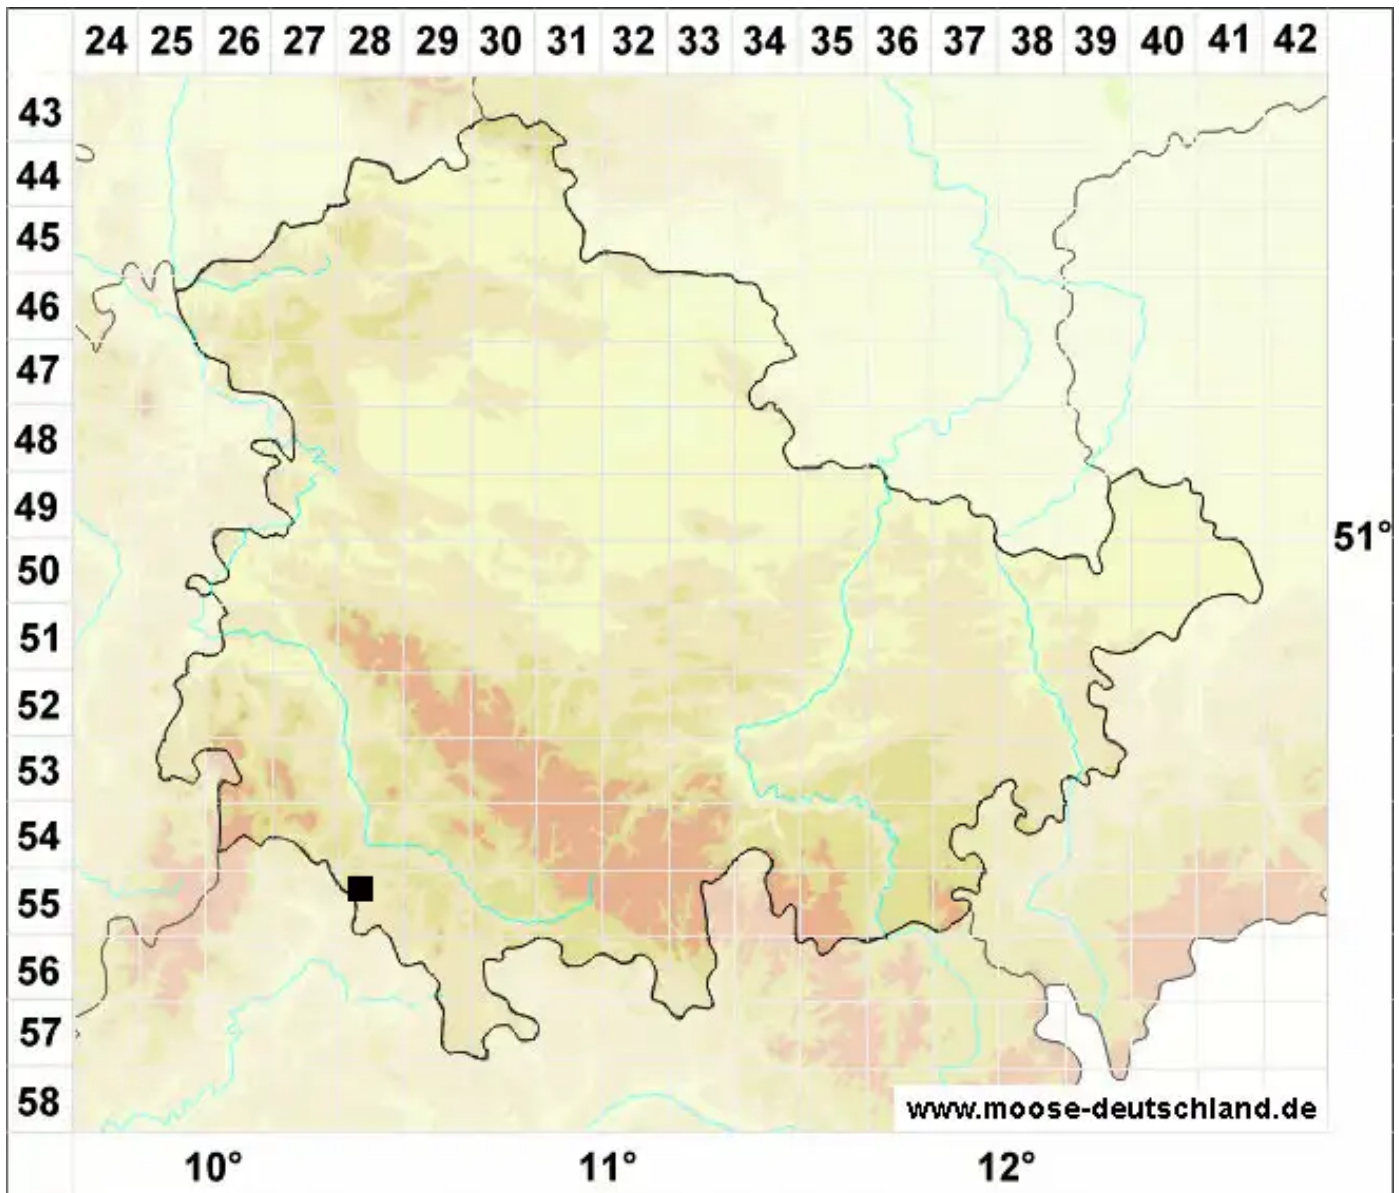

Brachythecium capillaceum (F.Weber & D.Mohr) Giacom.

Feinblättriges Kurzbüchsenmoos, Haarähnliches Kurzbüchsenmoos

Legende:

- Symbole:**
- Ausgefülltes Symbol:
Zeitraum von 1980 bis heute (Aktuelle Angabe)
 - Leeres Symbol:
Zeitraum vor 1980 (Altangabe)
 - Quadrat: Herbarbeleg