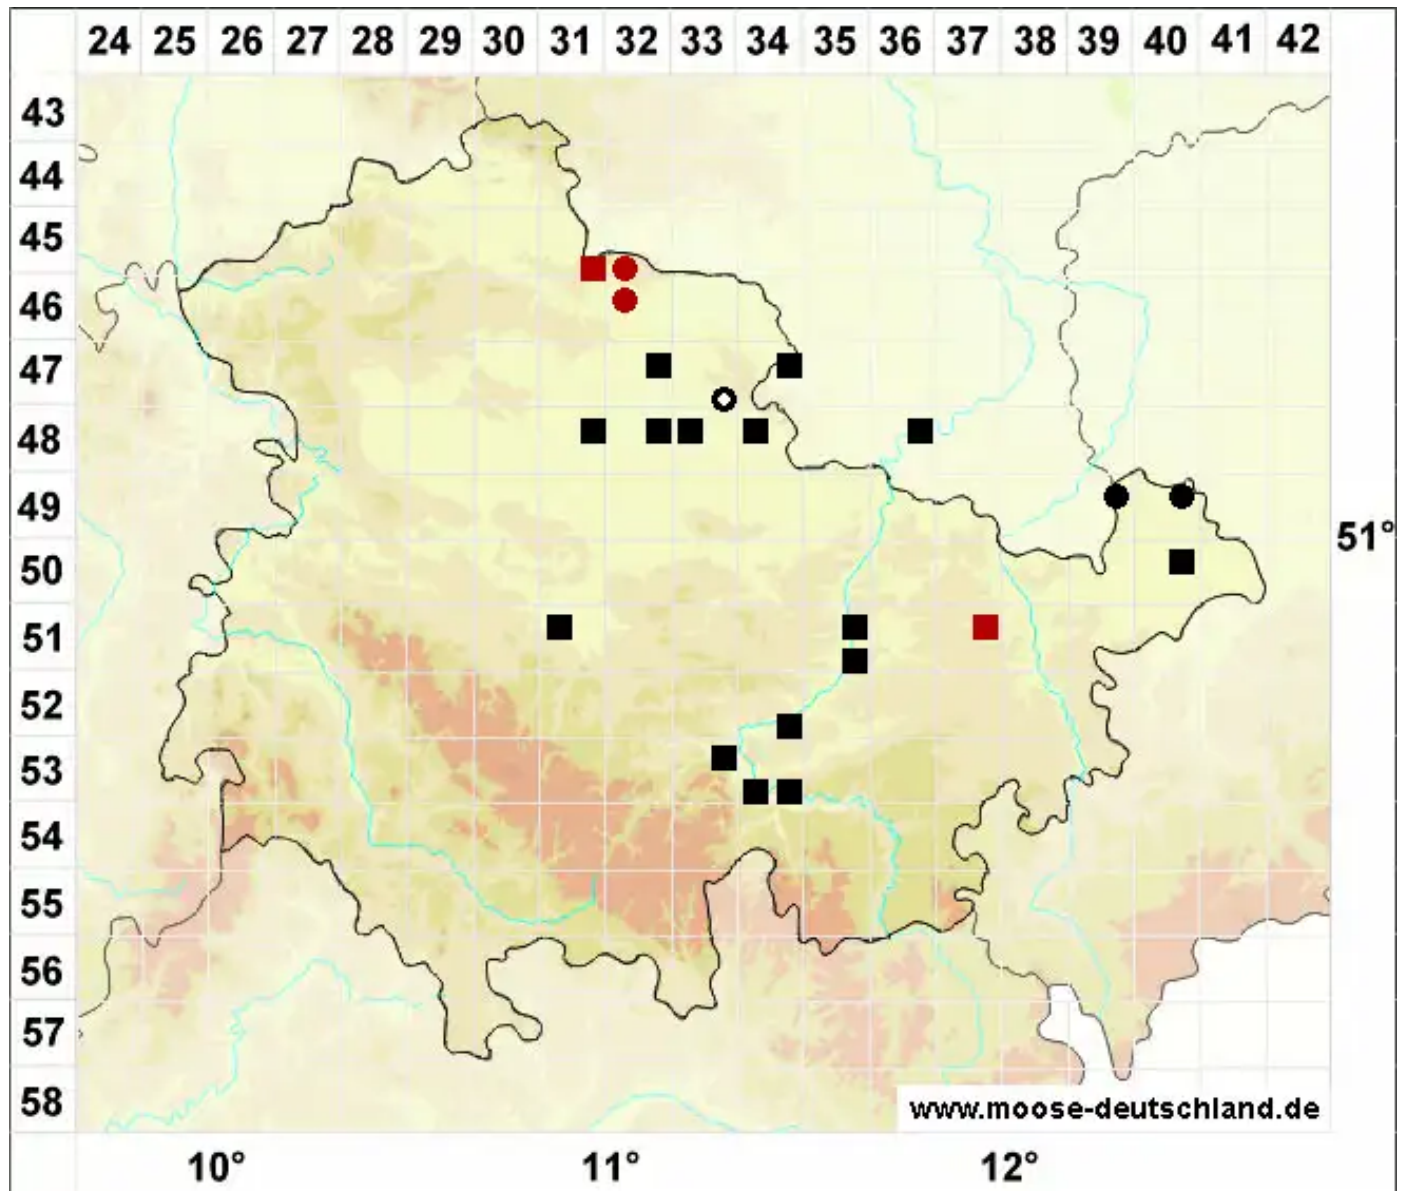

# Rhynchostegium megapolitanum (Blandow ex F.Weber & D.M)

Wärmeliebendes Schnabeldeckelmoos

Legende:

**Symbole:**

Ausgefülltes Symbol:  
Zeitraum von 1980 bis heute (Aktuelle Angabe)

Leeres Symbol:  
Zeitraum vor 1980 (Altangabe)

Quadrat: Herbarbeleg