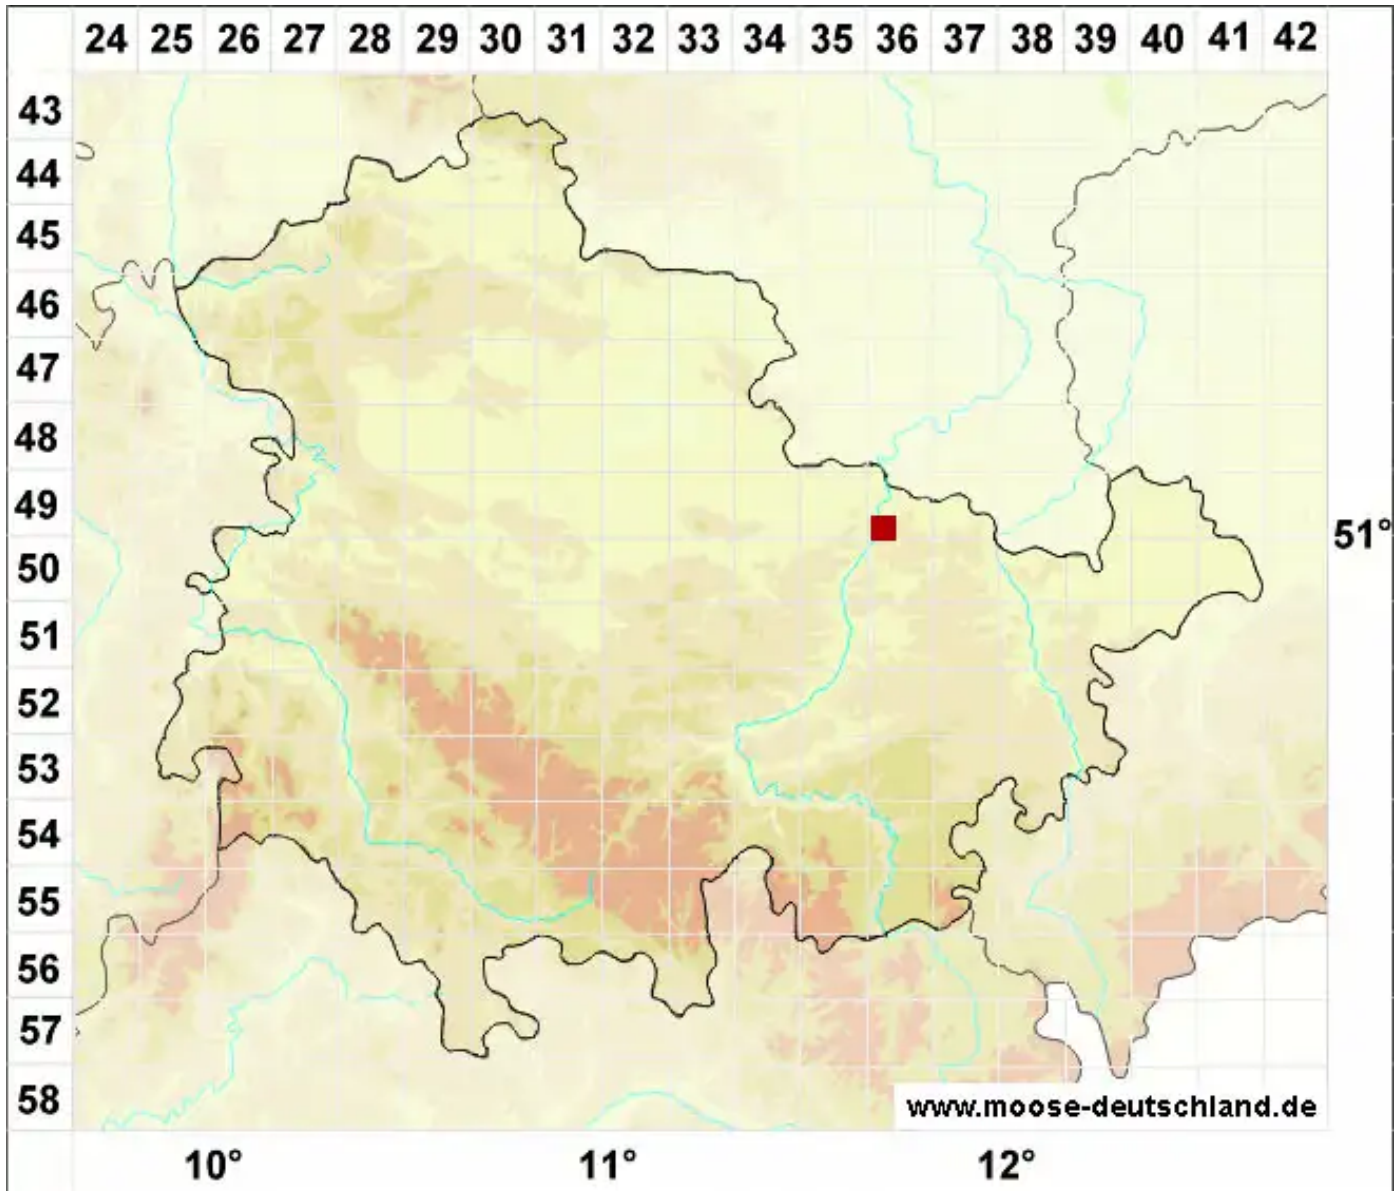

# Brachythecium erythrorrhizon Schimp.

Rotwurzeldes Kurzbüchsenmoos

Legende:

- Symbole:**
- Ausgefülltes Symbol:  
Zeitraum von 1980 bis heute (Aktuelle Angabe)
  - Leeres Symbol:  
Zeitraum vor 1980 (Altangabe)
  - Quadrat: Herbarbeleg