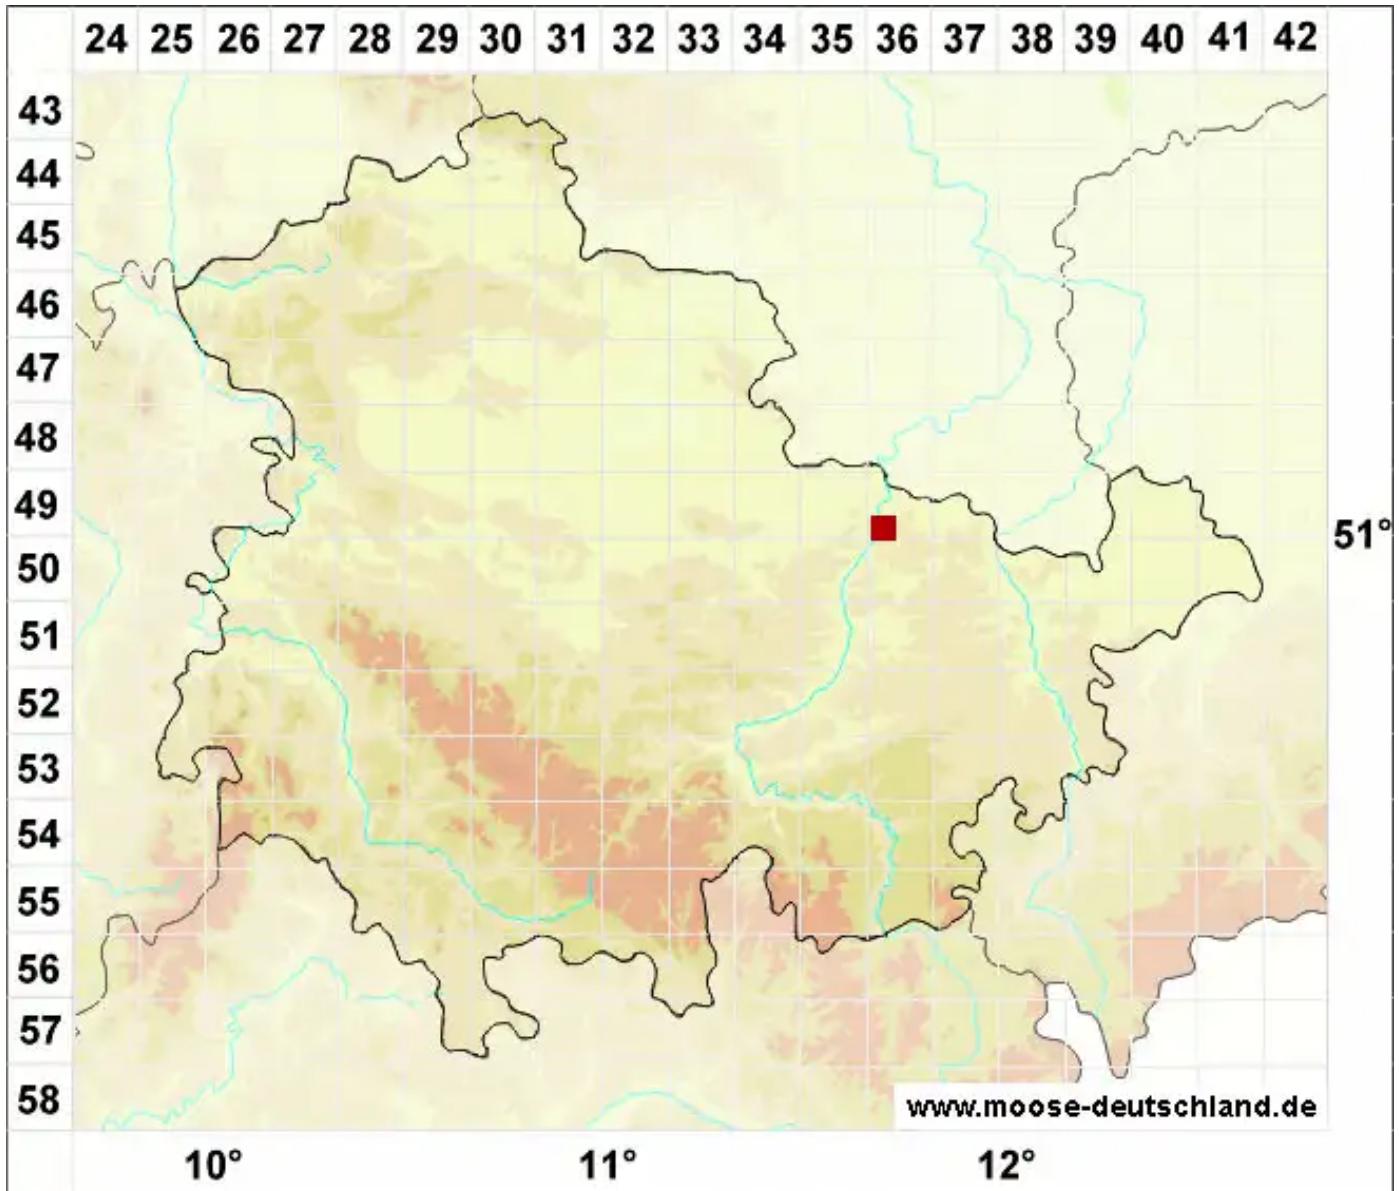

Brachythecium erythrorrhizon Schimp.

Rotwurzeldes Kurzbüchsenmoos

Legende:

- Symbole:**
- Ausgefülltes Symbol:
Zeitraum von 1980 bis heute (Aktuelle Angabe)
 - Leeres Symbol:
Zeitraum vor 1980 (Altangabe)
 - Quadrat: Herbarbeleg