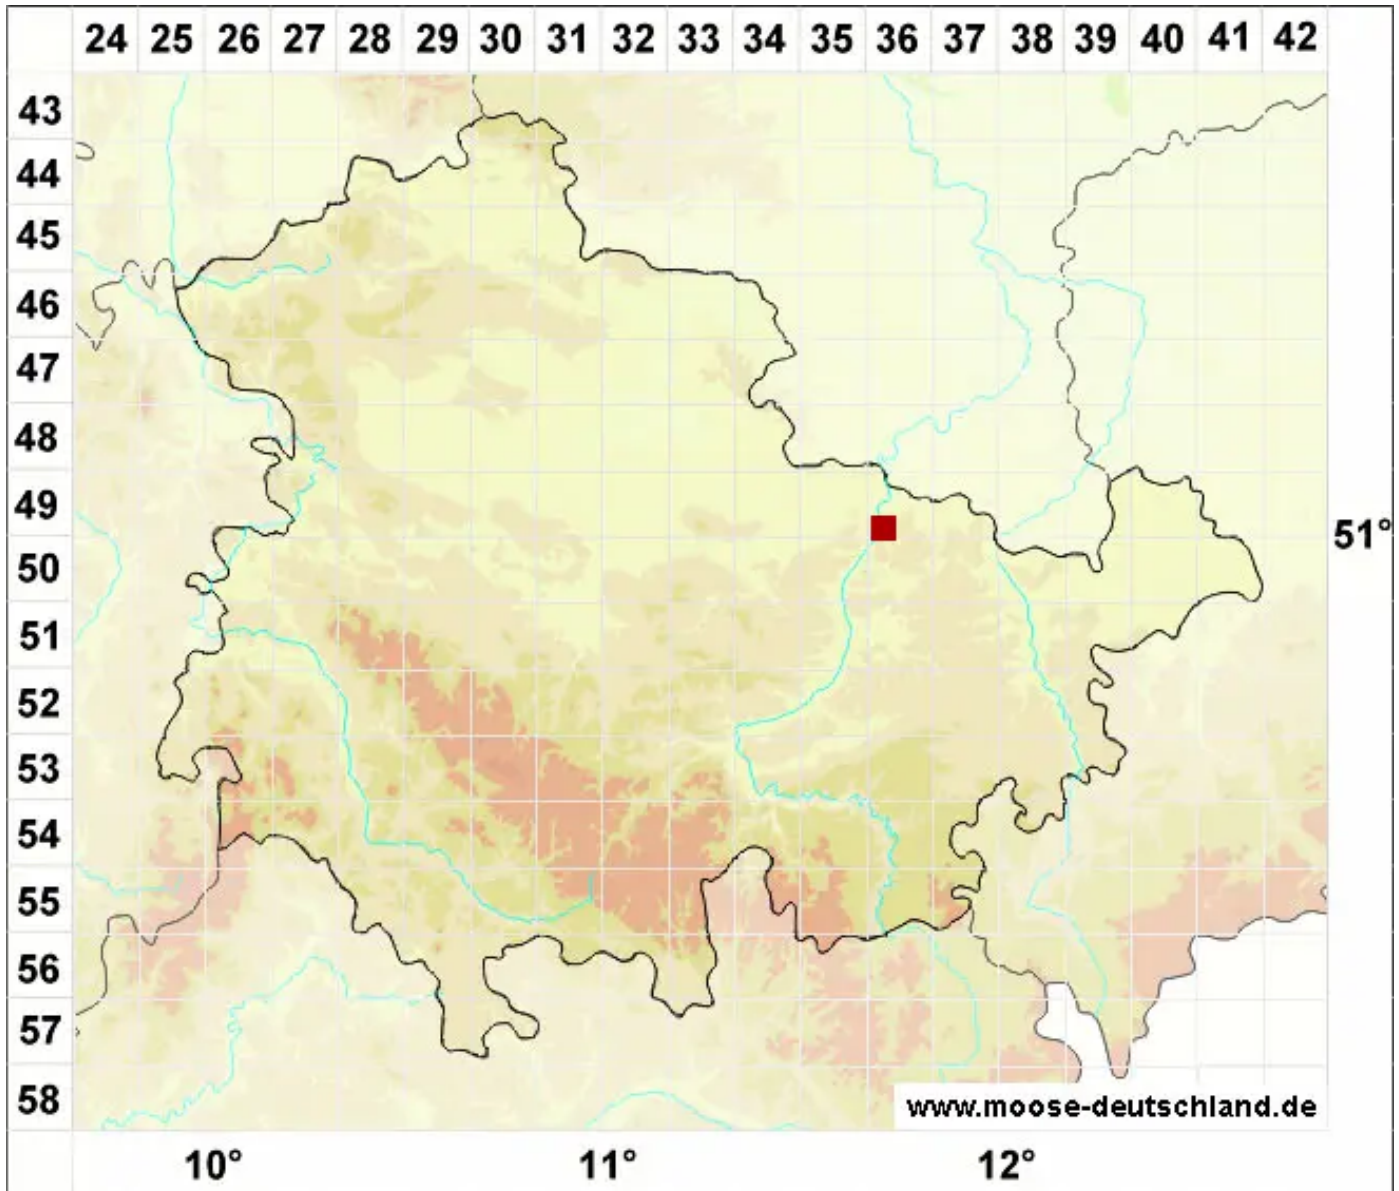

# Brachythecium erythrorrhizon Schimp.

Rotwurzeldes Kurzbüchsenmoos

Legende:

- Symbole:**
- Ausgefülltes Symbol:  
Zeitraum von 1980 bis heute (Aktuelle Angabe)
  - Leeres Symbol:  
Zeitraum vor 1980 (Altangabe)
  - Quadrat: Herbarbeleg