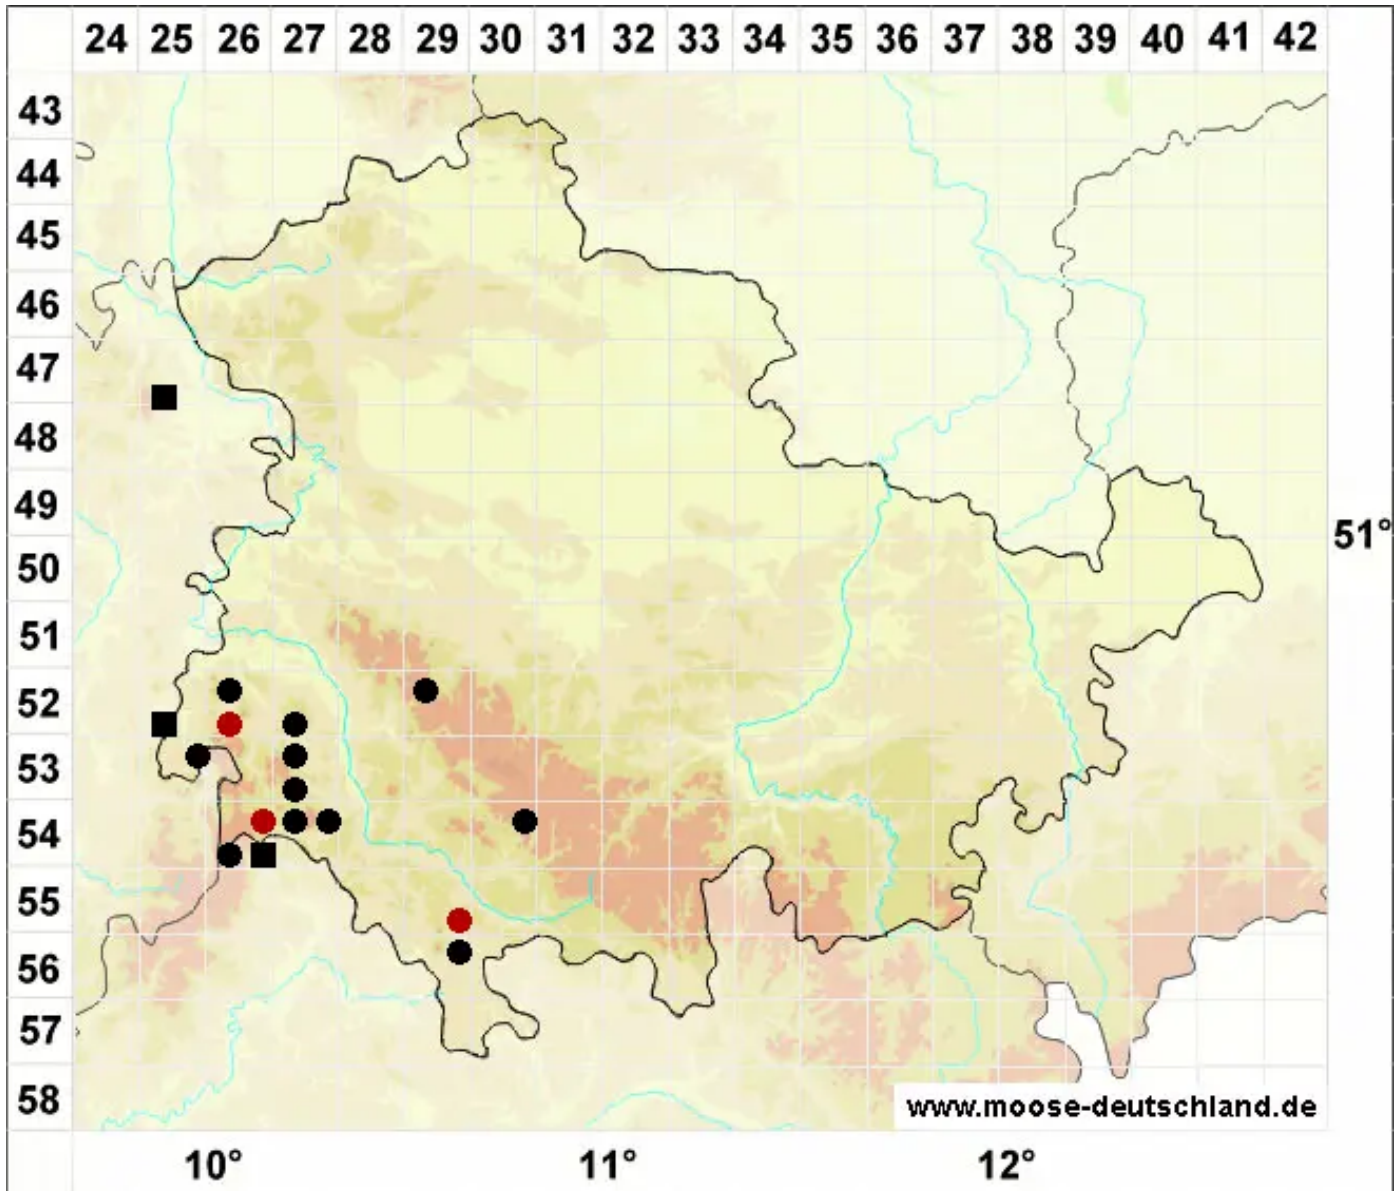

Brachythecium geheebii Milde

Geheeb's Kurzbüchsenmoos

Legende:

- Symbole:**
- Ausgefülltes Symbol:
Zeitraum von 1980 bis heute (Aktuelle Angabe)
 - Leeres Symbol:
Zeitraum vor 1980 (Altangabe)
 - Quadrat: Herbarbeleg