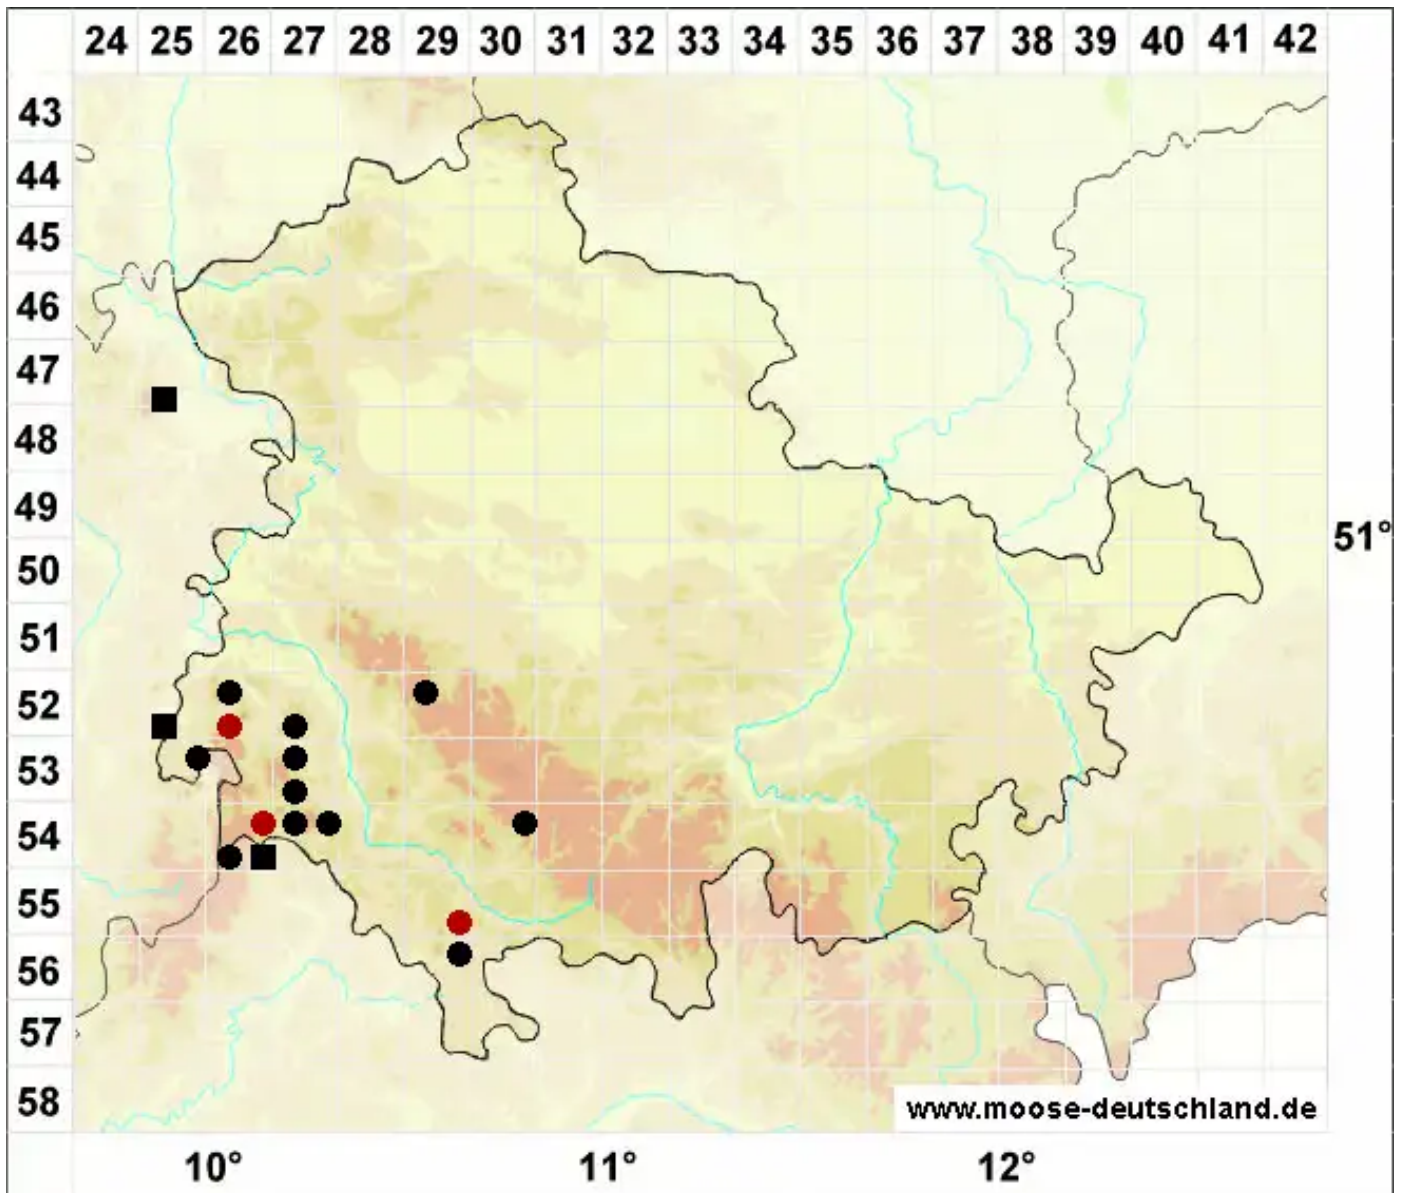

Brachythecium geheebii Milde

Geheeb's Kurzbüchsenmoos

Legende:

Symbole:

Ausgefülltes Symbol:
Zeitraum von 1980 bis heute (Aktuelle Angabe)

Leeres Symbol:
Zeitraum vor 1980 (Altangabe)

Quadrat: Herbarbeleg