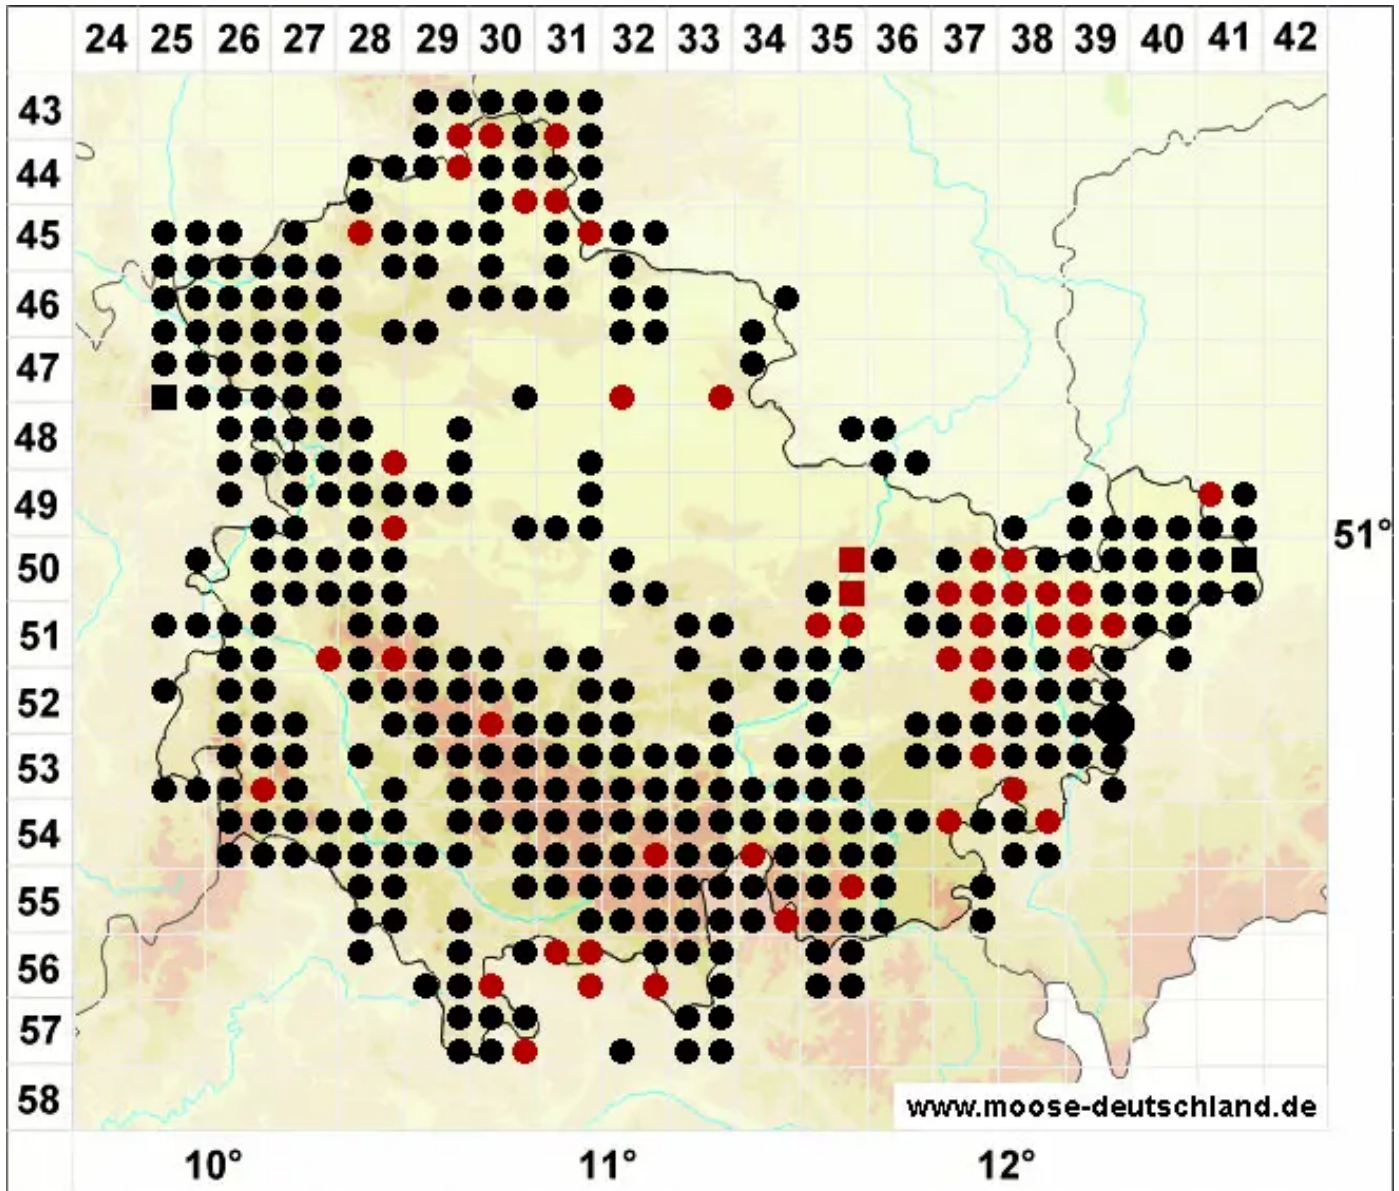

Brachythecium salebrosum (Hoffm. ex F.Weber & D.Mohr) Sch

Glattstieliges Kurzbüchsenmoos

Legende:

- Symbole:**
- Ausgefülltes Symbol:
Zeitraum von 1980 bis heute (Aktuelle Angabe)
 - Leeres Symbol:
Zeitraum vor 1980 (Altangabe)
 - Quadrat: Herbarbeleg