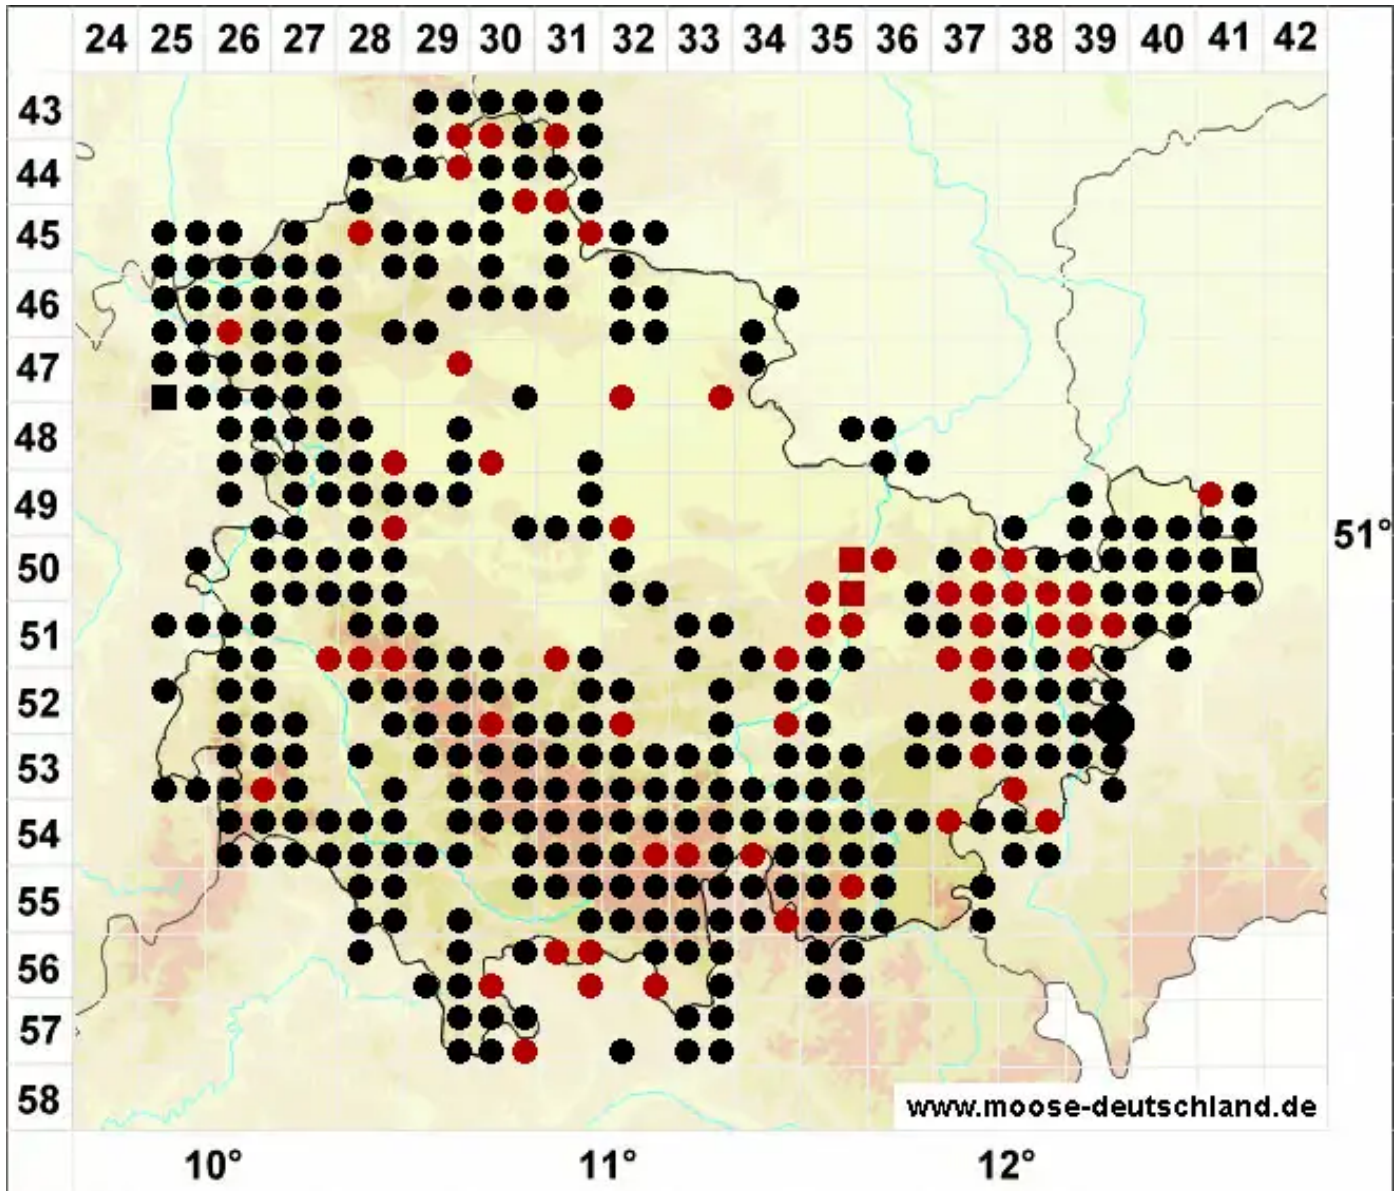

# Brachythecium salebrosum (Hoffm. ex F.Weber & D.Mohr) Schreb.

Glattstieliges Kurzbüchsenmoos

Legende:

- Symbole:**
- Ausgefülltes Symbol:  
Zeitraum von 1980 bis heute (Aktuelle Angabe)
  - Leeres Symbol:  
Zeitraum vor 1980 (Altangabe)
  - Quadrat: Herbarbeleg