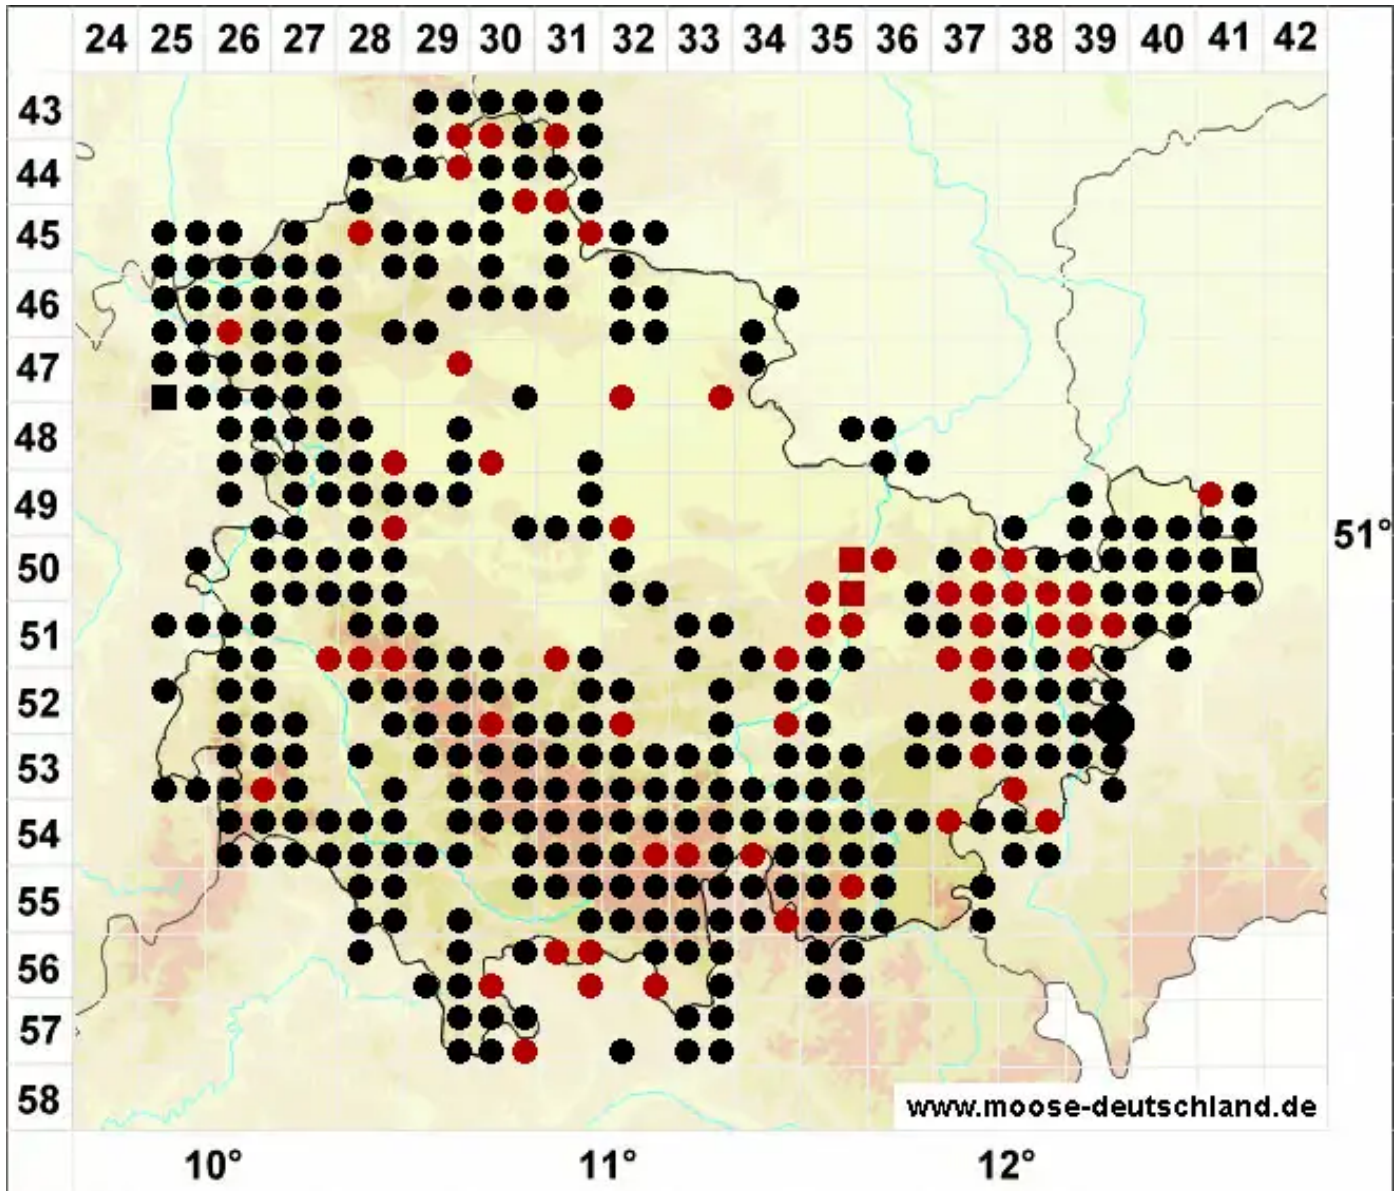

# Brachythecium salebrosum (Hoffm. ex F.Weber & D.Mohr) Schreb.

Glattstieliges Kurzbüchsenmoos

Legende:

**Symbole:**  
Ausgefülltes Symbol:  
Zeitraum von 1980 bis heute (Aktuelle Angabe)  
Leeres Symbol:  
Zeitraum vor 1980 (Altangabe)  
Quadrat: Herbarbeleg