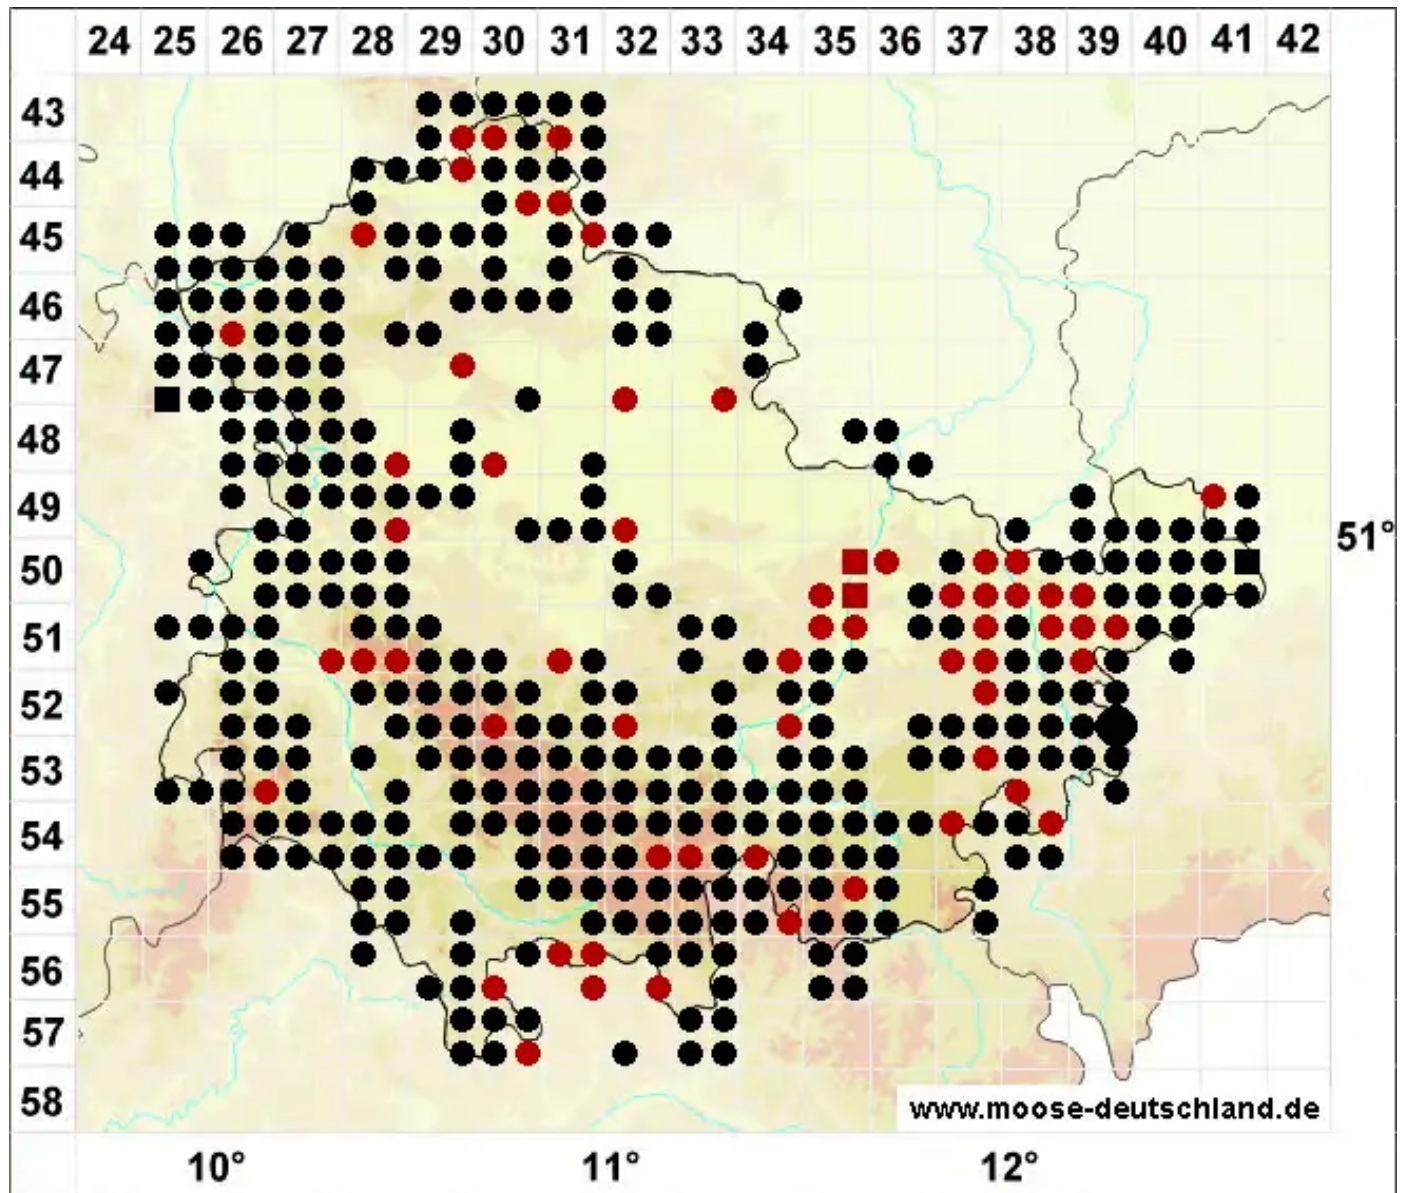

# Brachythecium salebrosum (Hoffm. ex F.Weber & D.Mohr) Schreb.

Glattstieliges Kurzbüchsenmoos

Legende:

**Symbole:**  
Ausgefülltes Symbol:  
Zeitraum von 1980 bis heute (Aktuelle Angabe)  
Leeres Symbol:  
Zeitraum vor 1980 (Altangabe)  
Quadrat: Herbarbeleg