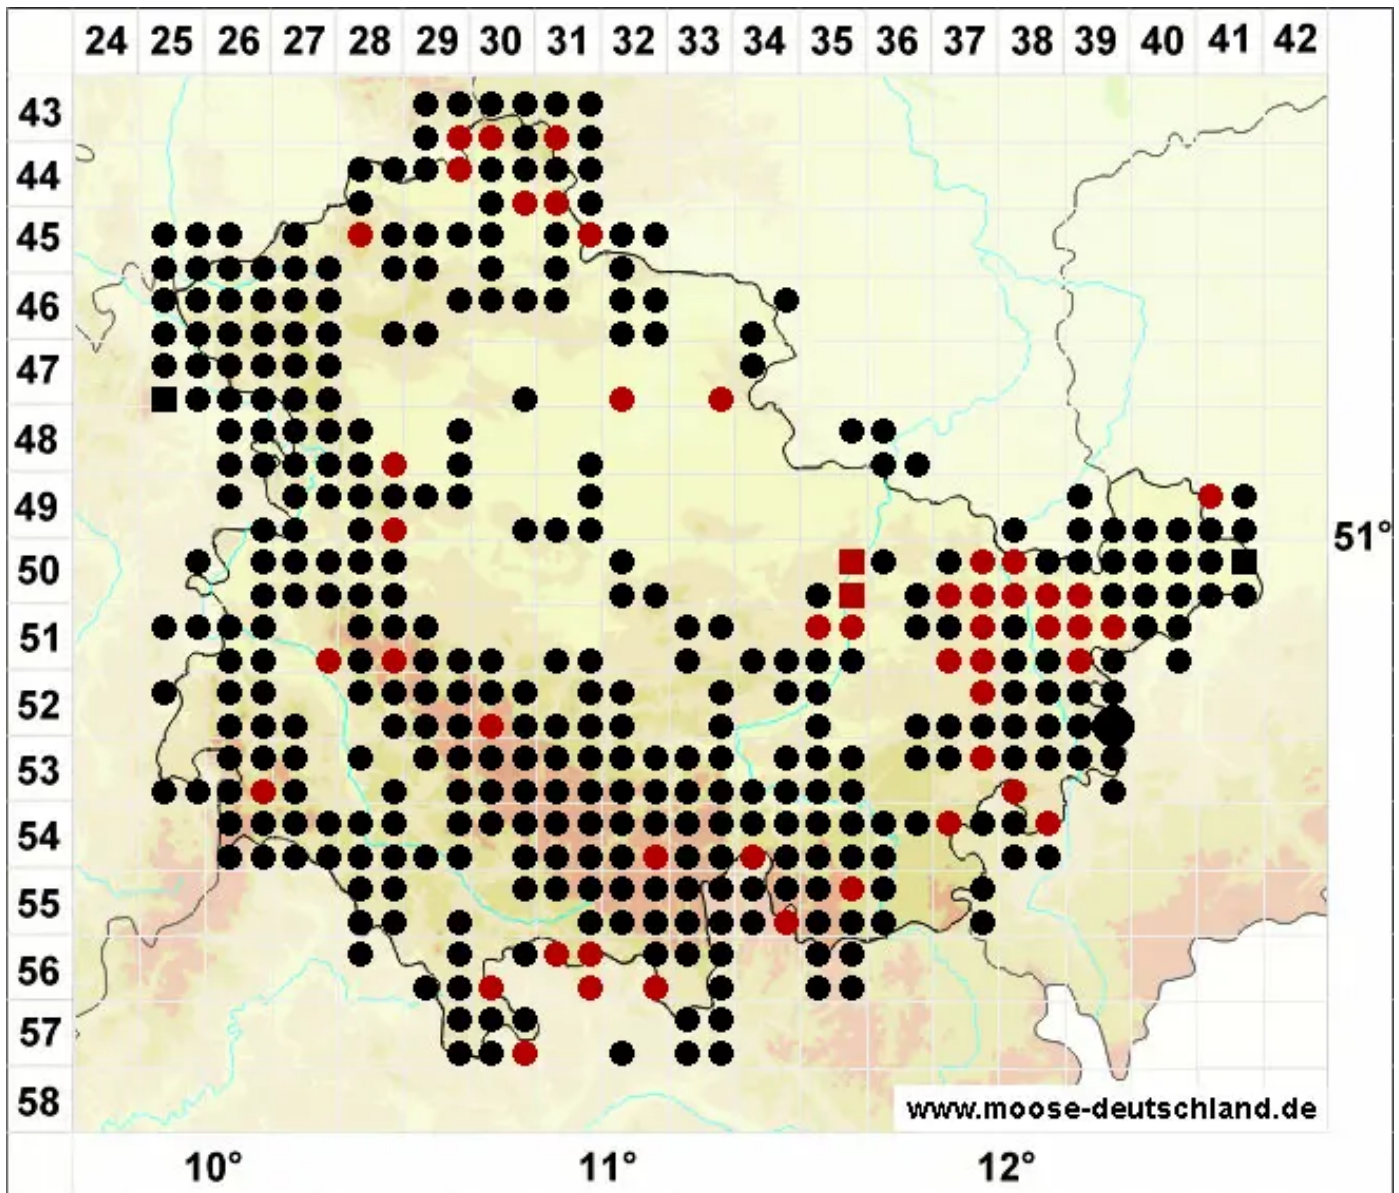

Brachythecium salebrosum (Hoffm. ex F.Weber & D.Mohr) Schreb.

Glattstieliges Kurzbüchsenmoos

Legende:

Symbole:
Ausgefülltes Symbol:
Zeitraum von 1980 bis heute (Aktuelle Angabe)
Leeres Symbol:
Zeitraum vor 1980 (Altangabe)
Quadrat: Herbarbeleg