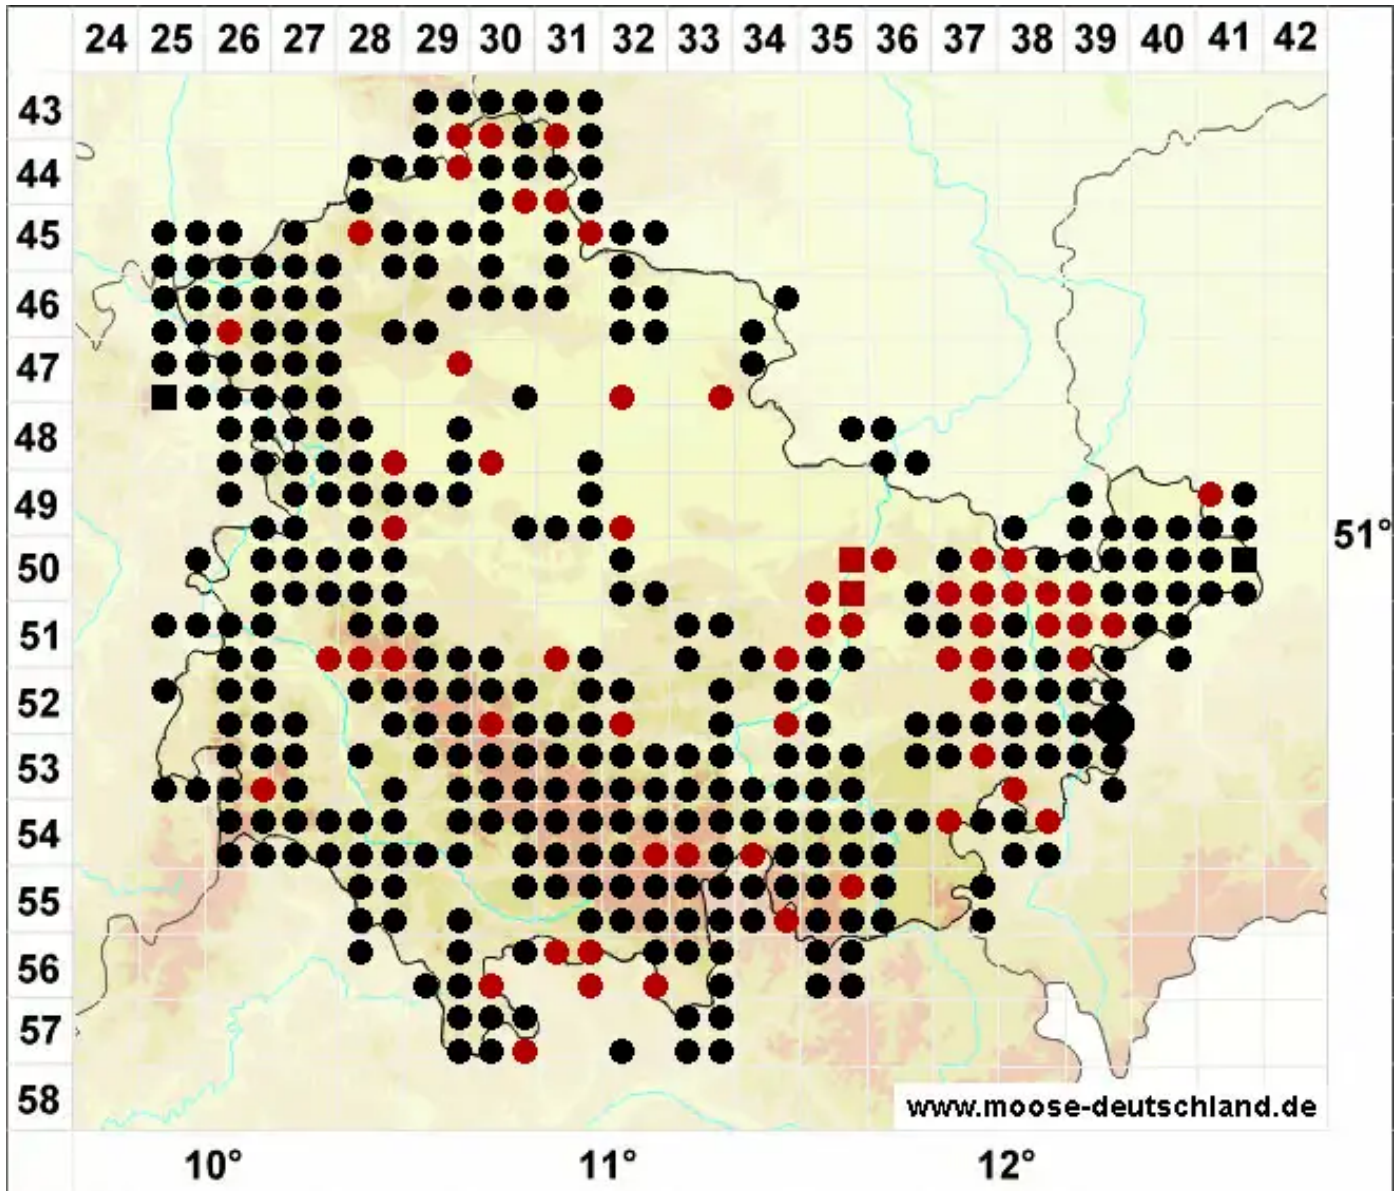

Brachythecium salebrosum (Hoffm. ex F.Weber & D.Mohr) Schreb.

Glattstieliges Kurzbüchsenmoos

Legende:

Symbole:
Ausgefülltes Symbol:
Zeitraum von 1980 bis heute (Aktuelle Angabe)
Leeres Symbol:
Zeitraum vor 1980 (Altangabe)
Quadrat: Herbarbeleg