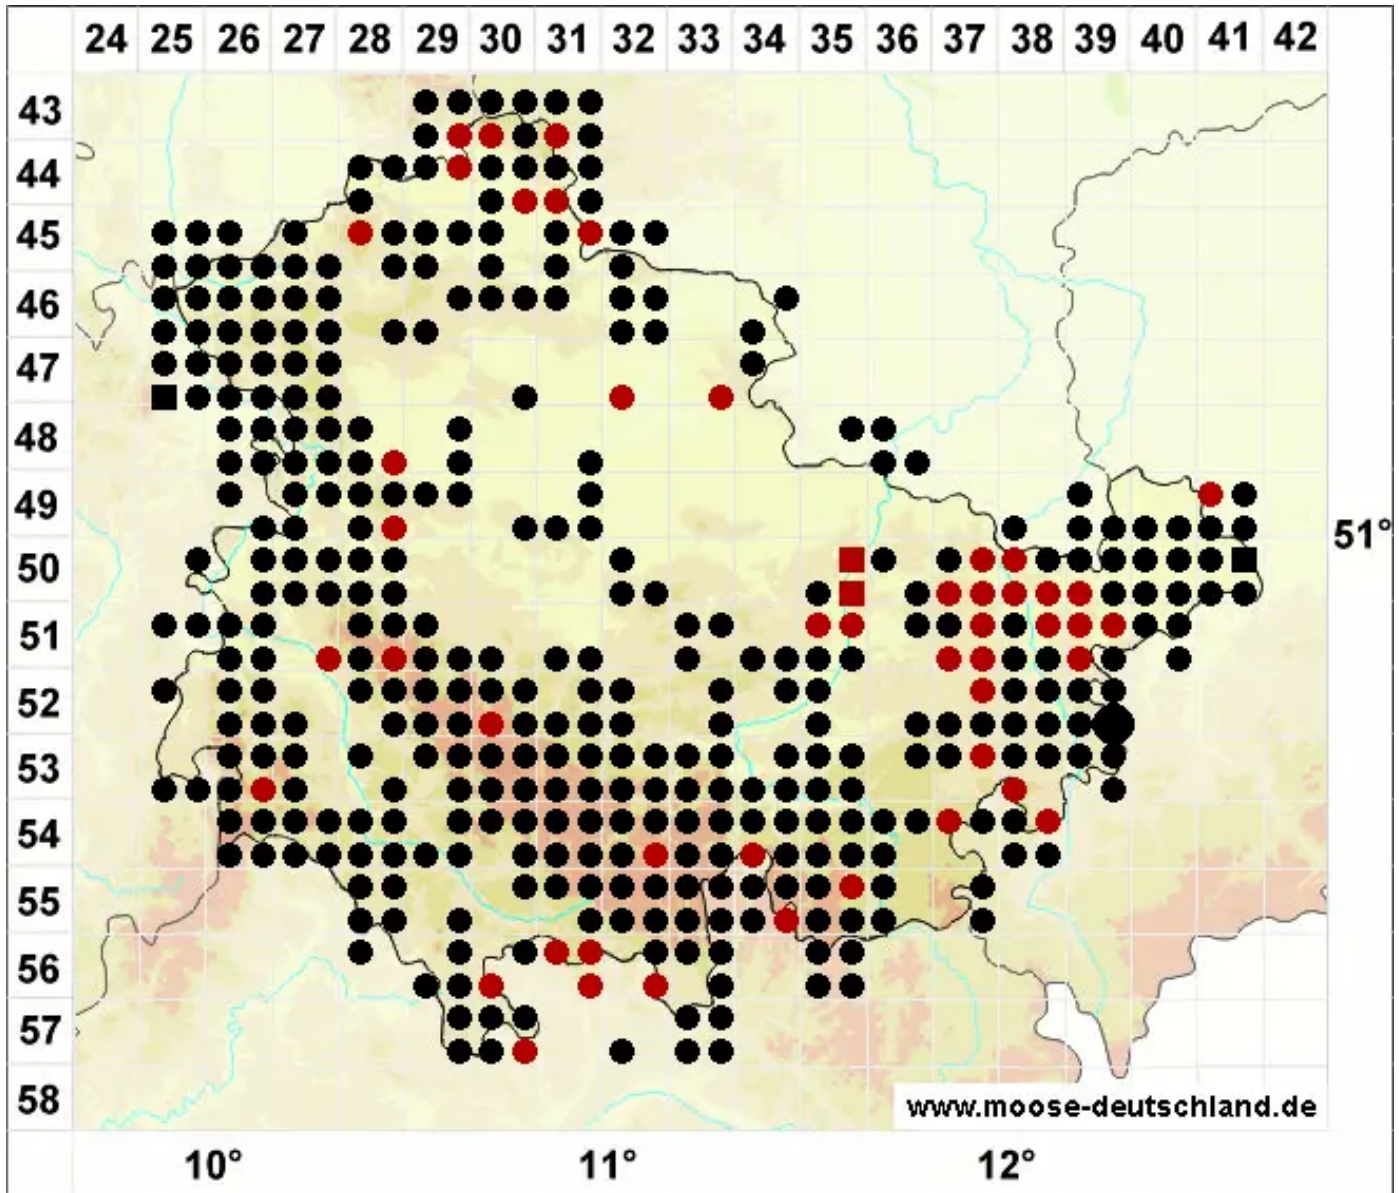

# Brachythecium salebrosum (Hoffm. ex F.Weber & D.Mohr) Schreb.

Glattstieliges Kurzbüchsenmoos

Legende:

**Symbole:**  
Ausgefülltes Symbol:  
Zeitraum von 1980 bis heute (Aktuelle Angabe)  
Leeres Symbol:  
Zeitraum vor 1980 (Altangabe)  
Quadrat: Herbarbeleg