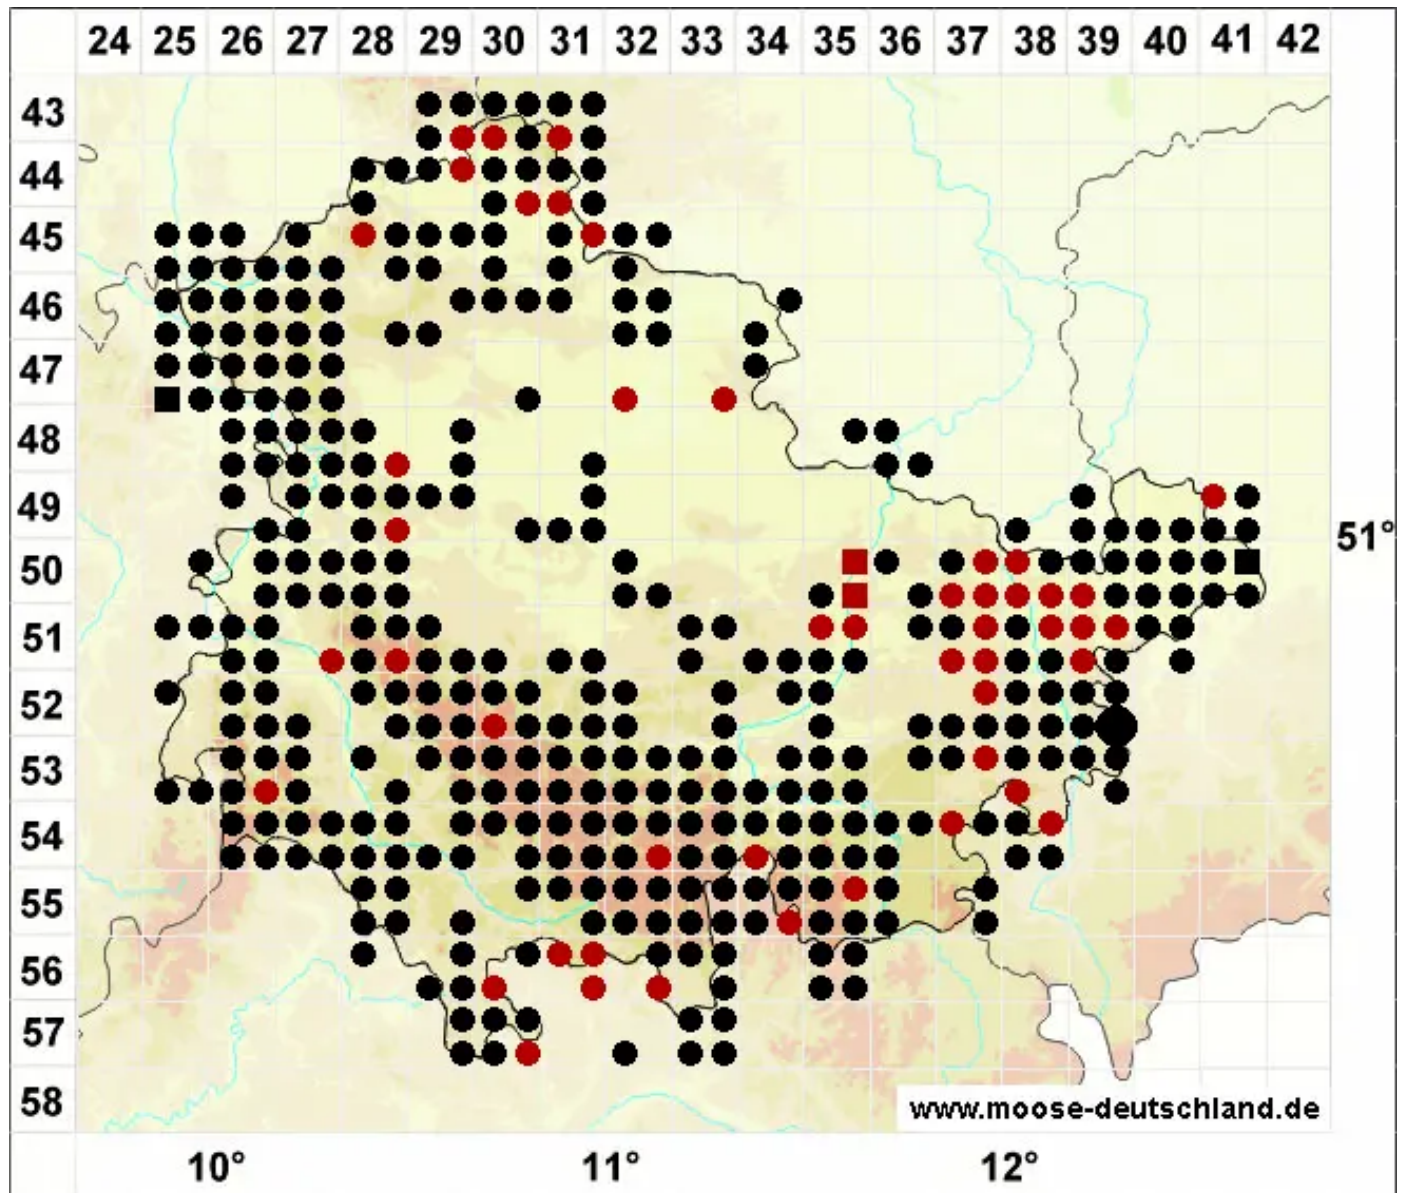

Brachythecium salebrosum (Hoffm. ex F.Weber & D.Mohr) Schreb.

Glattstieliges Kurzbüchsenmoos

Legende:

Symbole:
Ausgefülltes Symbol:
Zeitraum von 1980 bis heute (Aktuelle Angabe)
Leeres Symbol:
Zeitraum vor 1980 (Altangabe)
Quadrat: Herbarbeleg