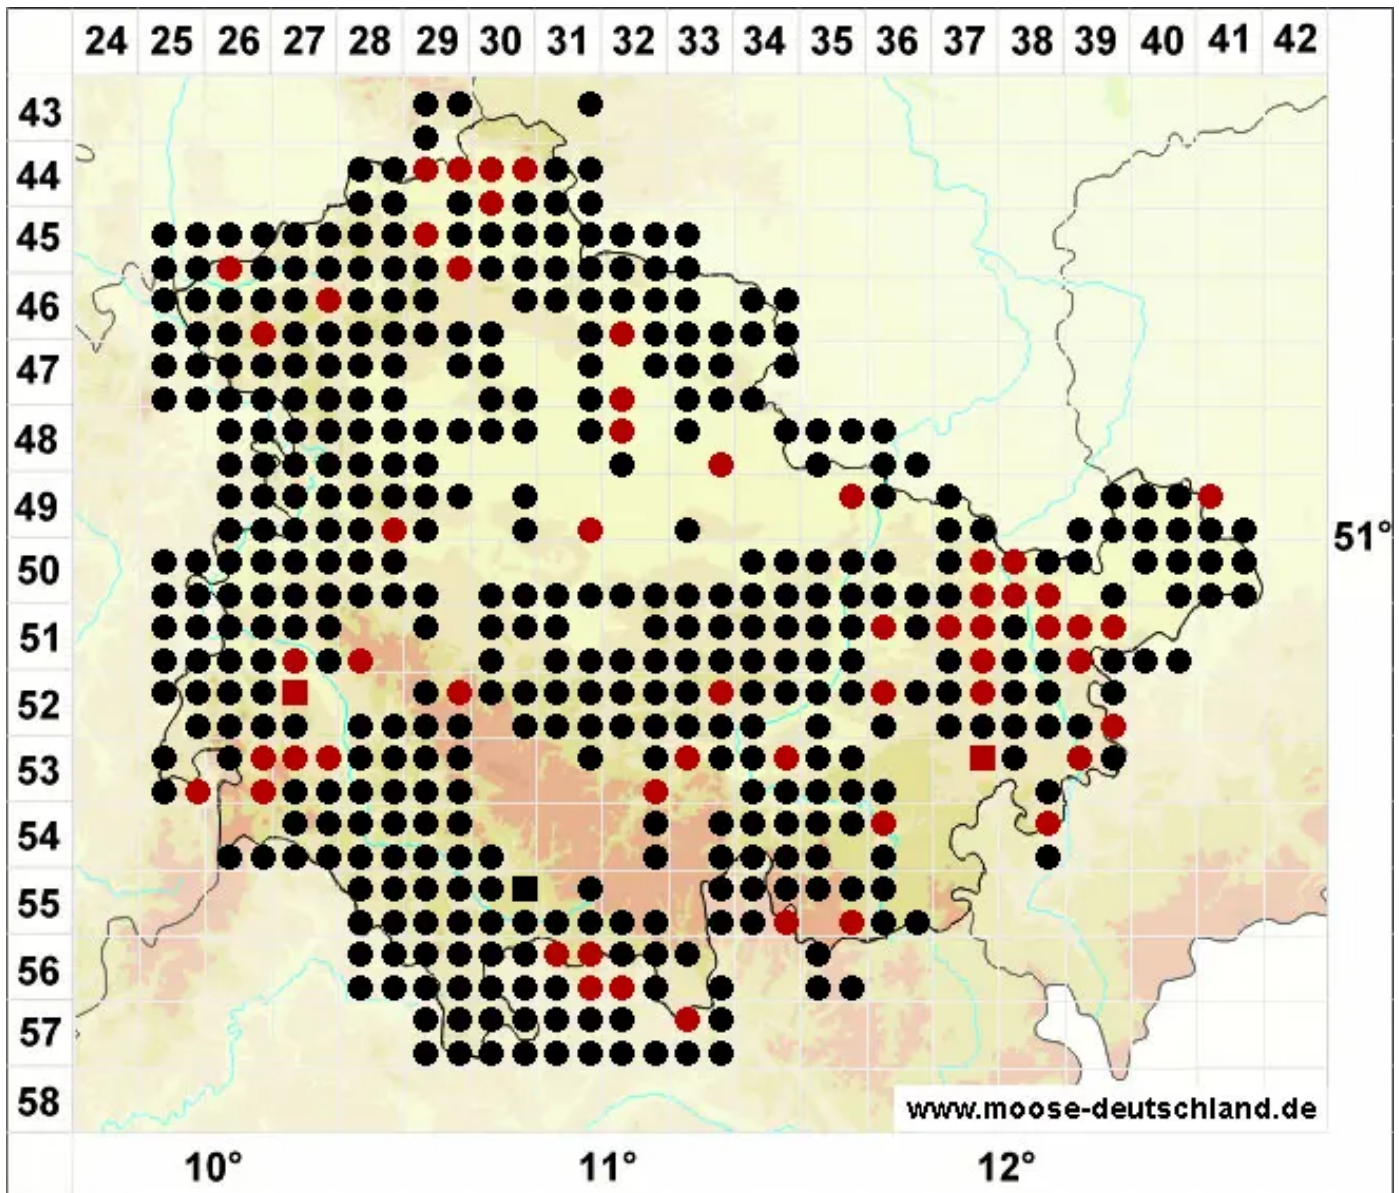

# *Pseudoscleropodium purum* (Hedw.) M.Fleisch.

Grünstängelmoos, Großes Scheingrünstängelmoos, Grünstängelmoos, Großes Pseud

Legende:

- Symbole:**
- Ausgefülltes Symbol:  
Zeitraum von 1980 bis heute (Aktuelle Angabe)
  - Leeres Symbol:  
Zeitraum vor 1980 (Altangabe)
  - Quadrat: Herbarbeleg