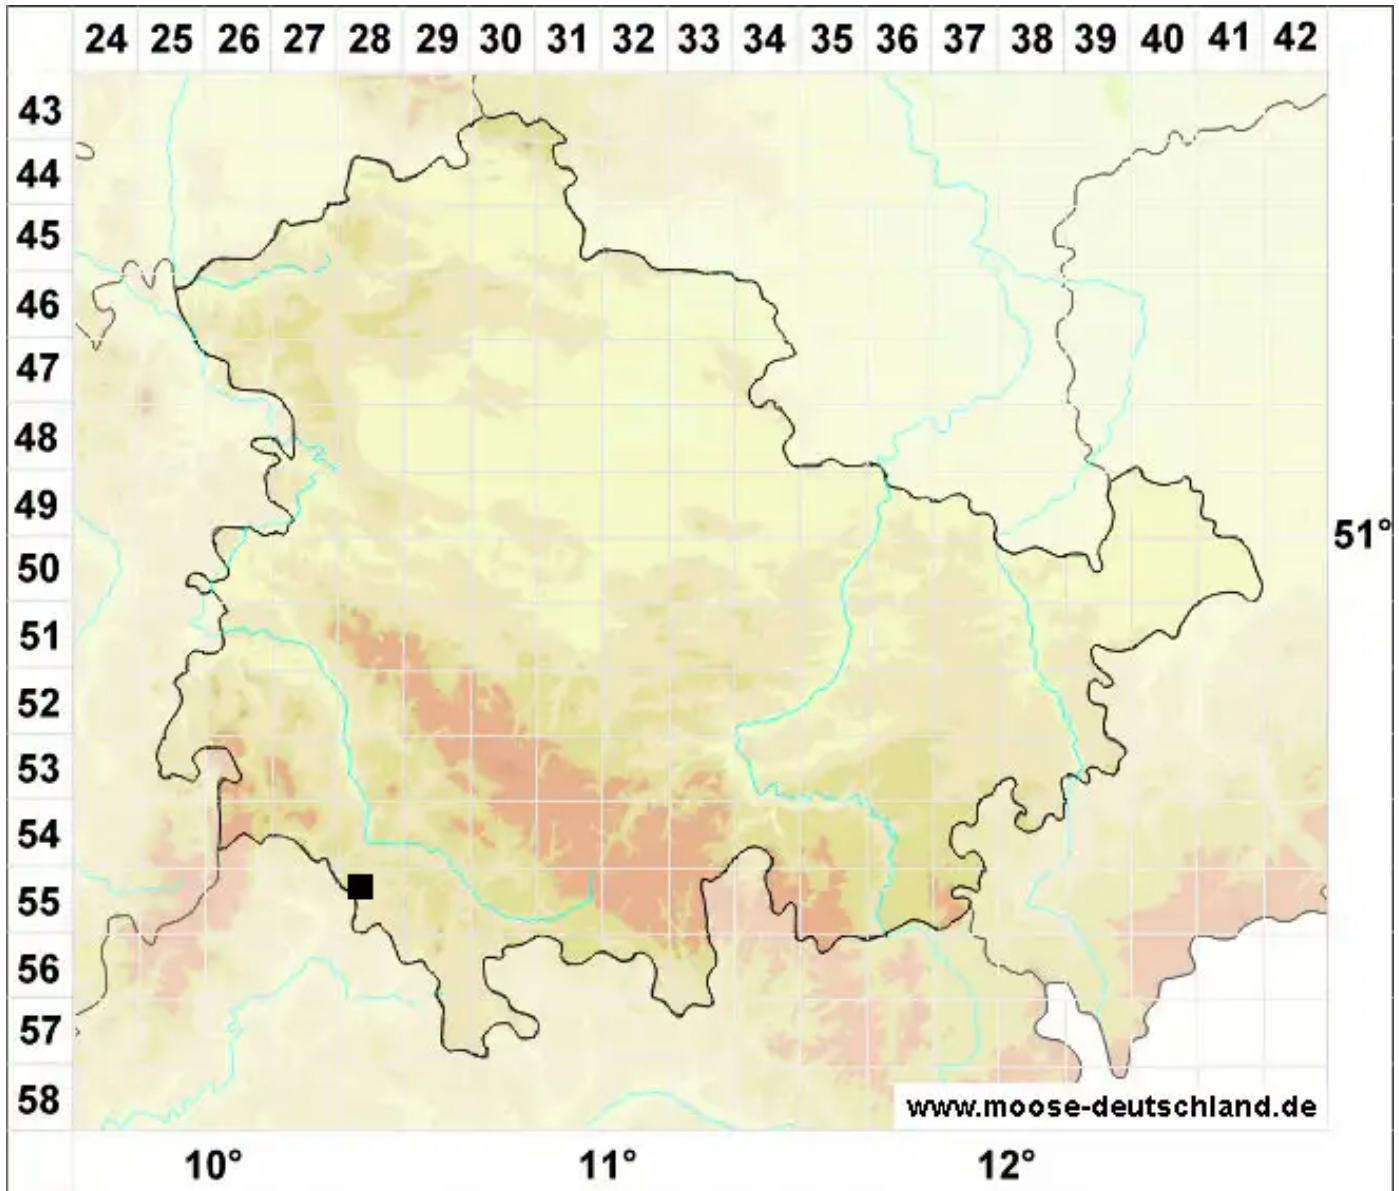

Brachythecium capillaceum (F.Weber & D.Mohr) Giacom.

Feinblättriges Kurzbüchsenmoos, Haarähnliches Kurzbüchsenmoos

Legende:

- Symbole:**
- Ausgefülltes Symbol:
Zeitraum von 1980 bis heute (Aktuelle Angabe)
 - Leeres Symbol:
Zeitraum vor 1980 (Altangabe)
 - Quadrat: Herbarbeleg