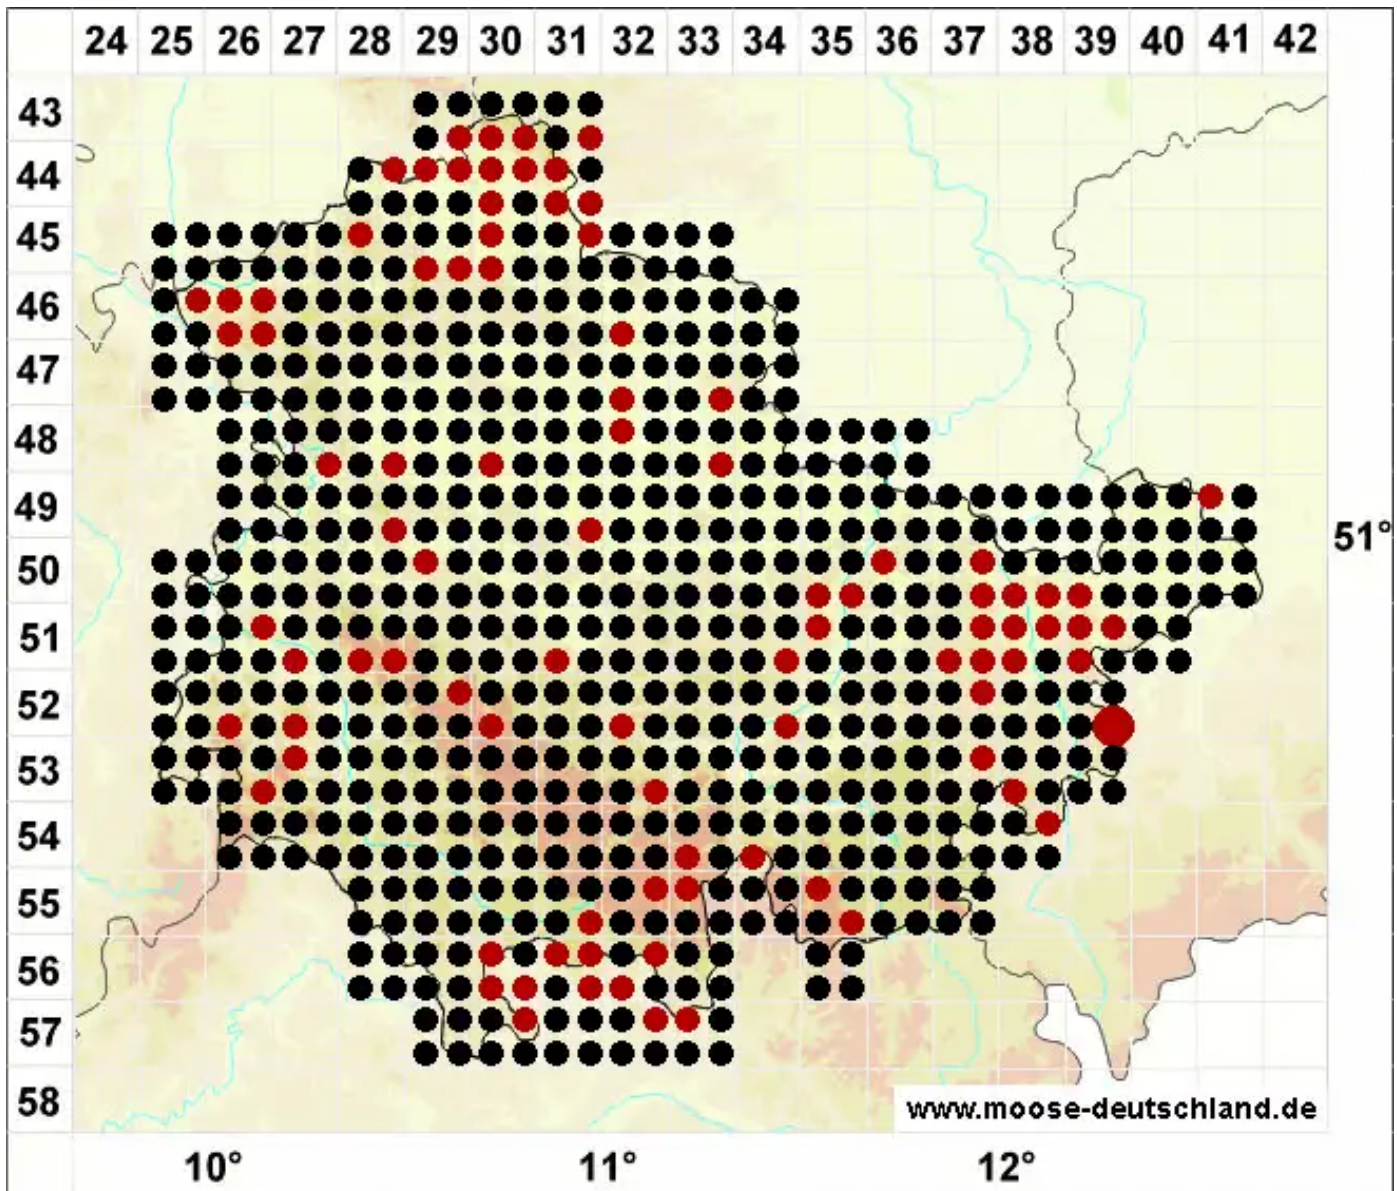

Brachythecium rutabulum (Hedw.) Schimp.

Rauhstieliges Kurzbüchsenmoos, Rauhes Kurzbüchsenmoos

Legende:

- Symbole:**
- Ausgefülltes Symbol:
Zeitraum von 1980 bis heute (Aktuelle Angabe)
 - Leeres Symbol:
Zeitraum vor 1980 (Altangabe)
 - Quadrat: Herbarbeleg