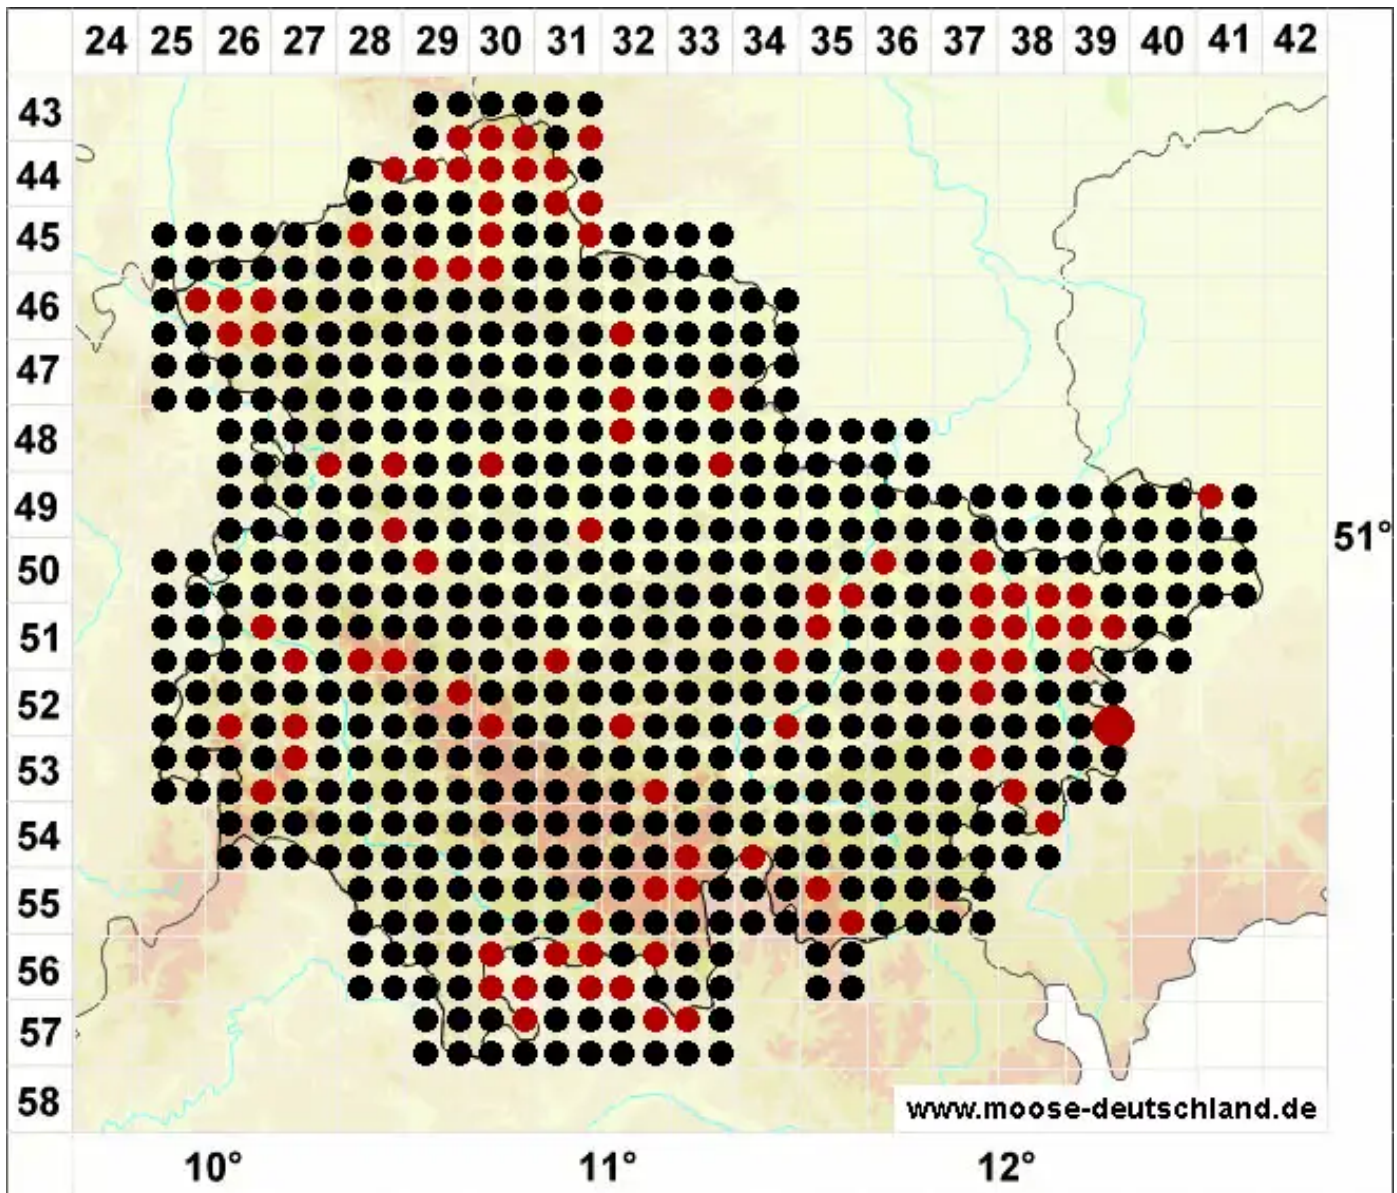

# Brachythecium rutabulum (Hedw.) Schimp.

Rauhstieliges Kurzbüchsenmoos, Rauhes Kurzbüchsenmoos

Legende:

- Symbole:**
- Ausgefülltes Symbol:  
Zeitraum von 1980 bis heute (Aktuelle Angabe)
  - Leeres Symbol:  
Zeitraum vor 1980 (Altangabe)
  - Quadrat: Herbarbeleg