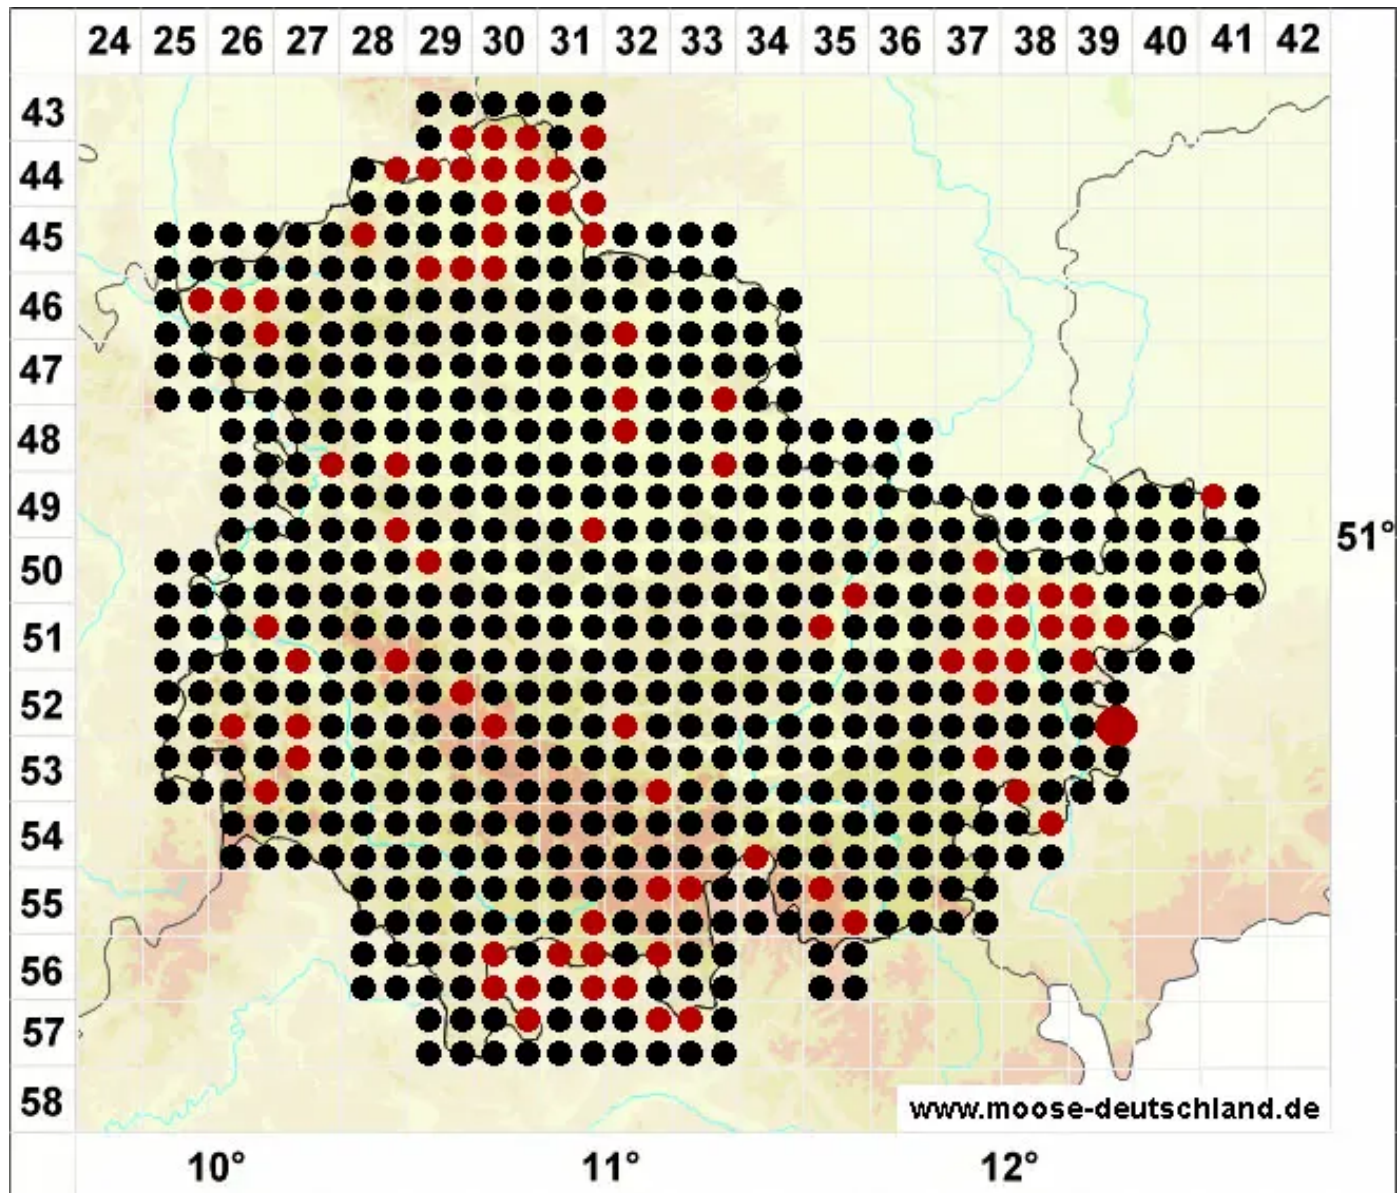

Brachythecium rutabulum (Hedw.) Schimp.

Rauhstieliges Kurzbüchsenmoos, Rauhes Kurzbüchsenmoos

Legende:

Symbole:

Ausgefülltes Symbol:
Zeitraum von 1980 bis heute (Aktuelle Angabe)

Leeres Symbol:
Zeitraum vor 1980 (Altangabe)

Quadrat: Herbarbeleg