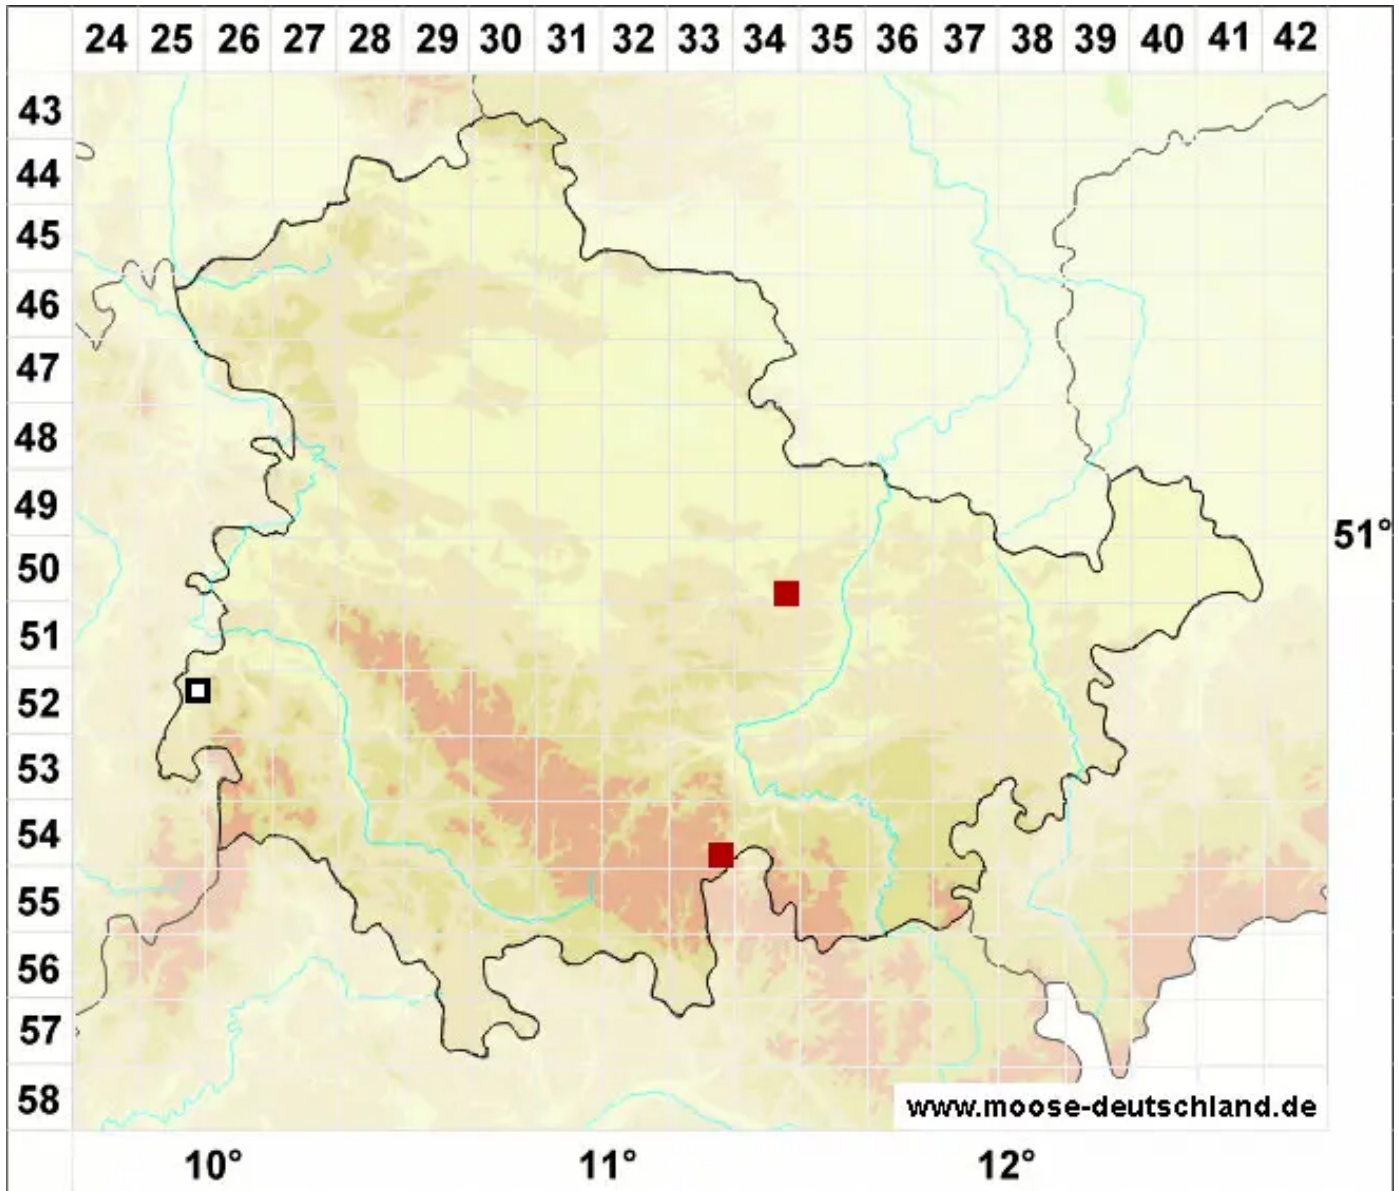

Brachythecium campestre (Müll.Hal.) Schimp.

Feld-Kurzbüchsenmoos

Legende:

- Symbole:**
- Ausgefülltes Symbol:
Zeitraum von 1980 bis heute (Aktuelle Angabe)
 - Leeres Symbol:
Zeitraum vor 1980 (Altangabe)
 - Quadrat: Herbarbeleg