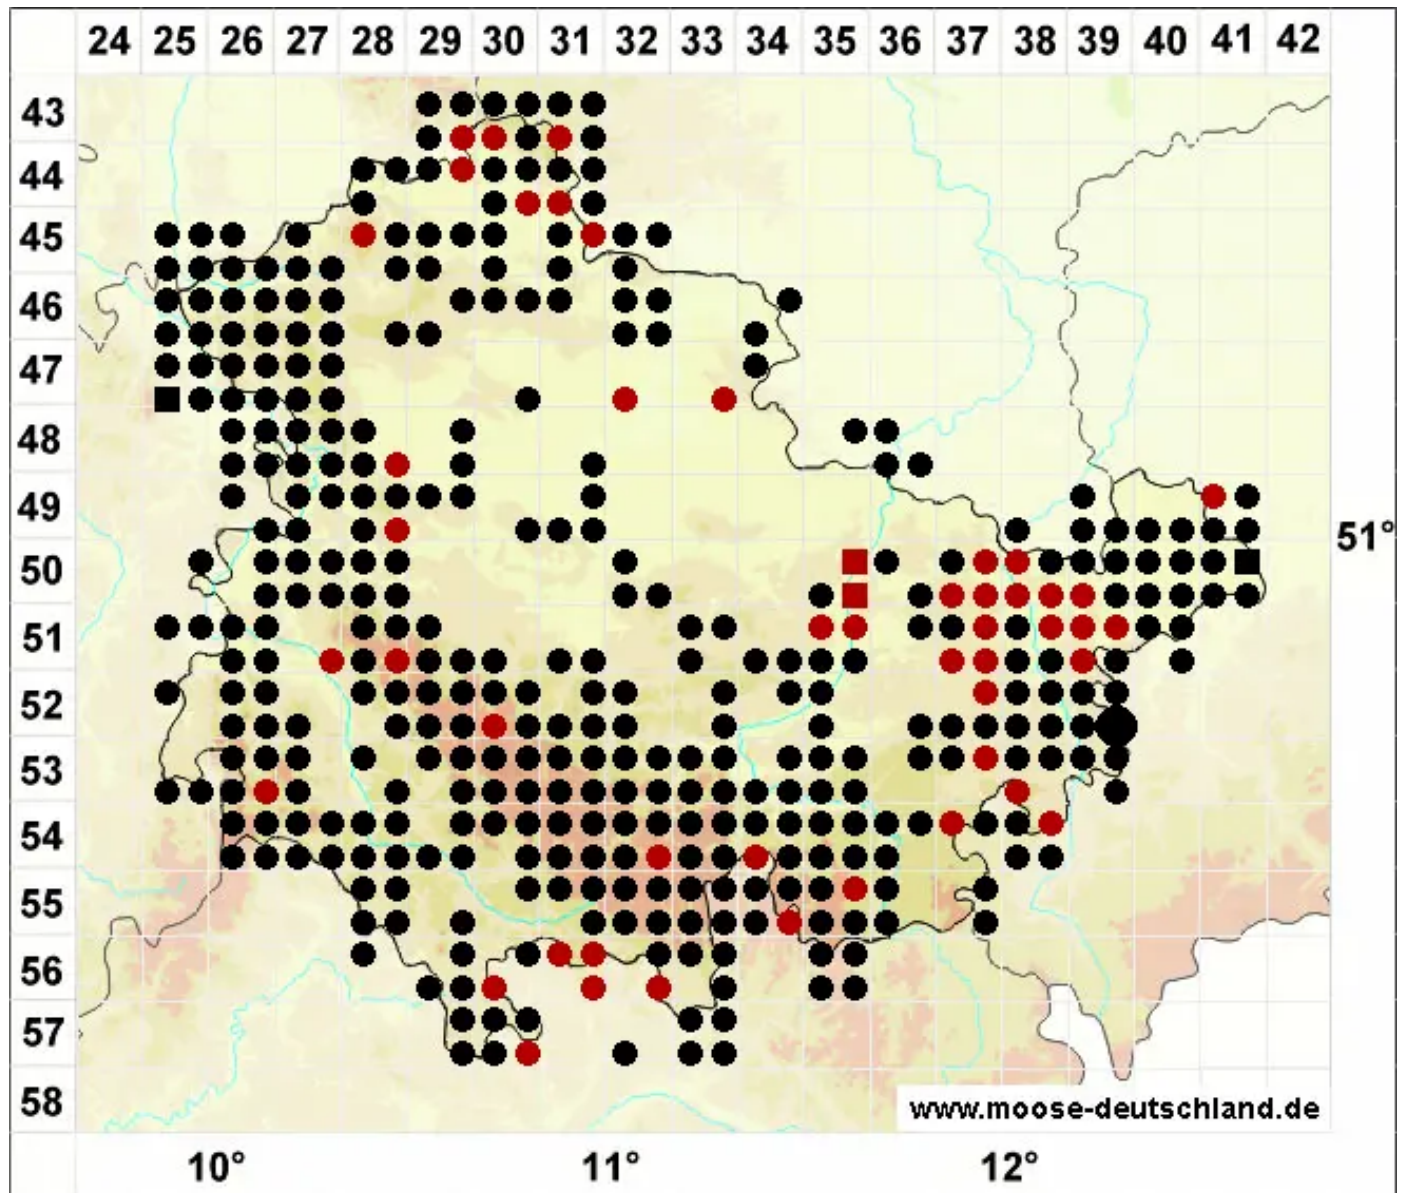

Brachythecium salebrosum (Hoffm. ex F.Weber & D.Mohr) Schimp

Glattstieliges Kurzbüchsenmoos

Legende:

- Symbole:**
- Ausgefülltes Symbol:
Zeitraum von 1980 bis heute (Aktuelle Angabe)
 - Leeres Symbol:
Zeitraum vor 1980 (Altangabe)
 - Quadrat: Herbarbeleg