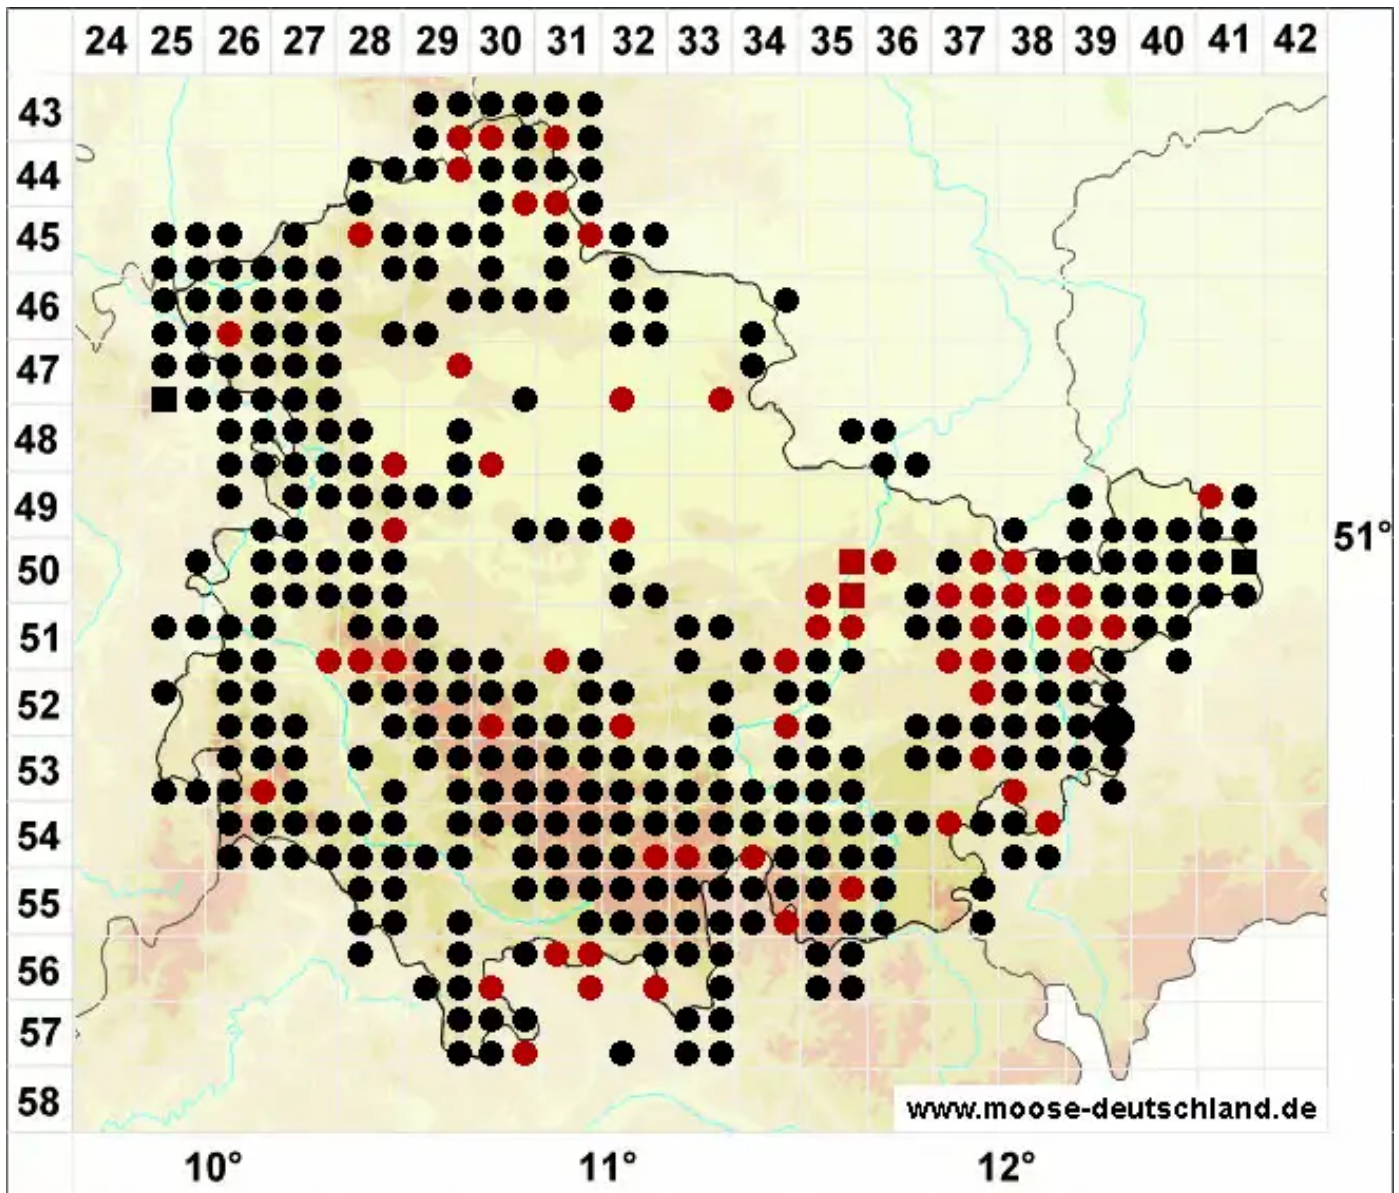

# Brachythecium salebrosum (Hoffm. ex F.Weber & D.Mohr) Schimp

Glattstieliges Kurzbüchsenmoos

Legende:

- Symbole:**
- Ausgefülltes Symbol:  
Zeitraum von 1980 bis heute (Aktuelle Angabe)
  - Leeres Symbol:  
Zeitraum vor 1980 (Altangabe)
  - Quadrat: Herbarbeleg