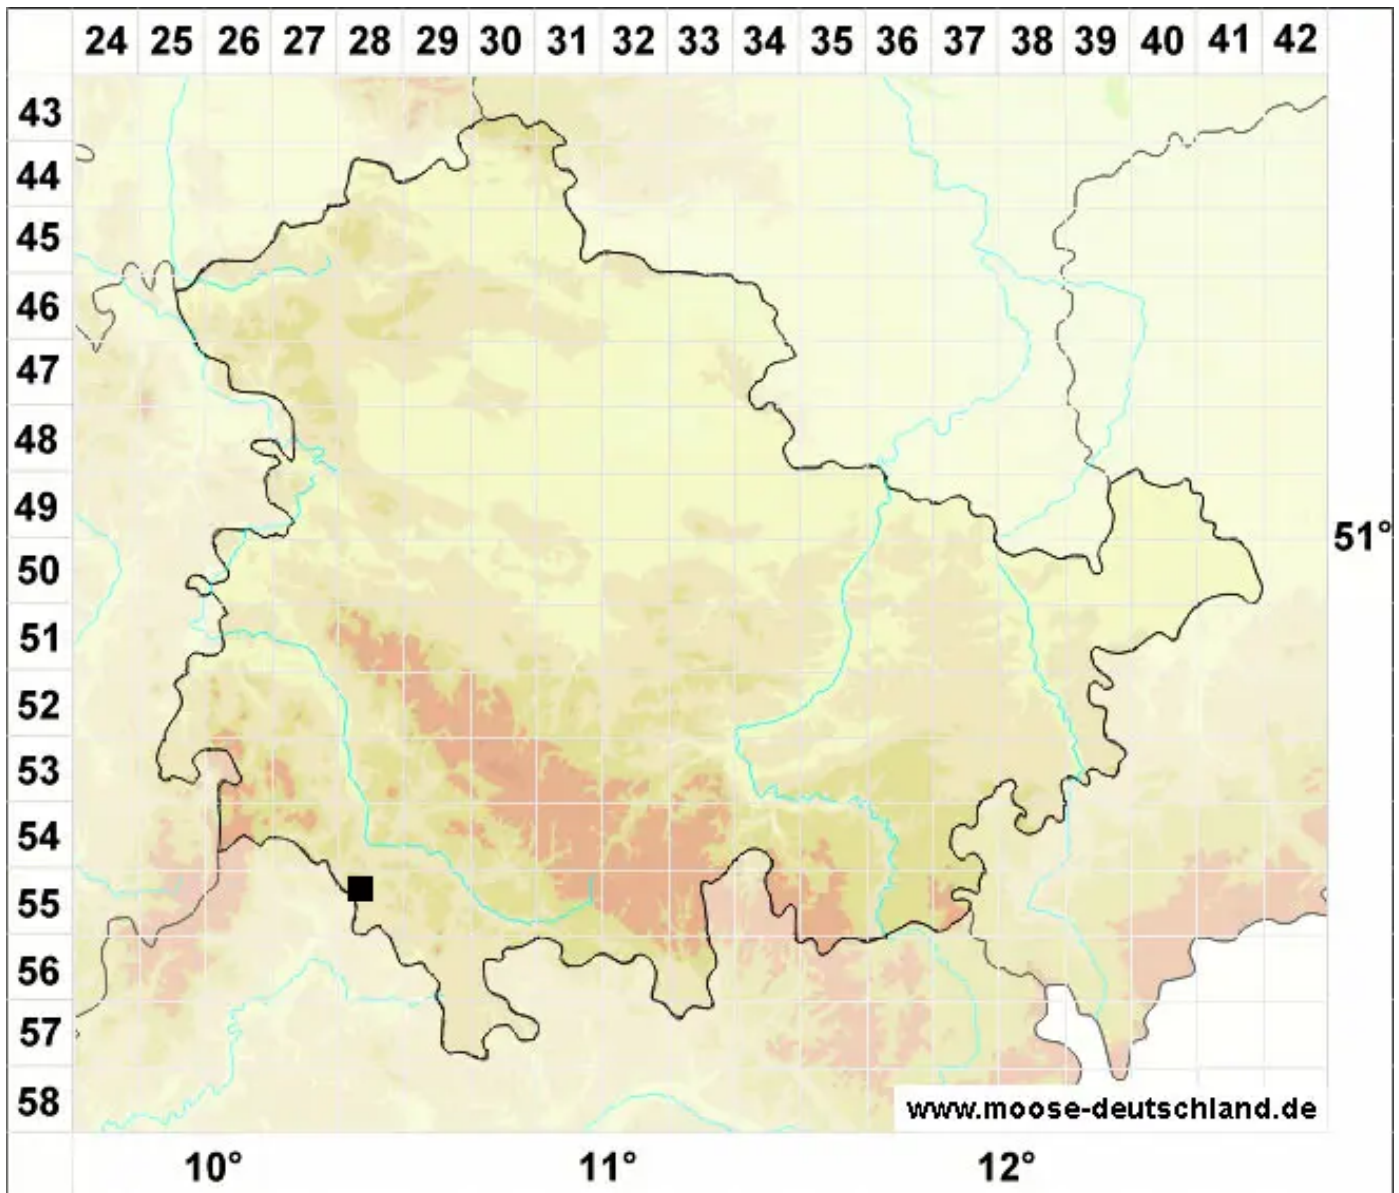

# Brachythecium capillaceum (F.Weber & D.Mohr) Giacom.

Feinblättriges Kurzbüchsenmoos, Haarähnliches Kurzbüchsenmoos

Legende:

- Symbole:**
- Ausgefülltes Symbol:  
Zeitraum von 1980 bis heute (Aktuelle Angabe)
  - Leeres Symbol:  
Zeitraum vor 1980 (Altangabe)
  - Quadrat: Herbarbeleg