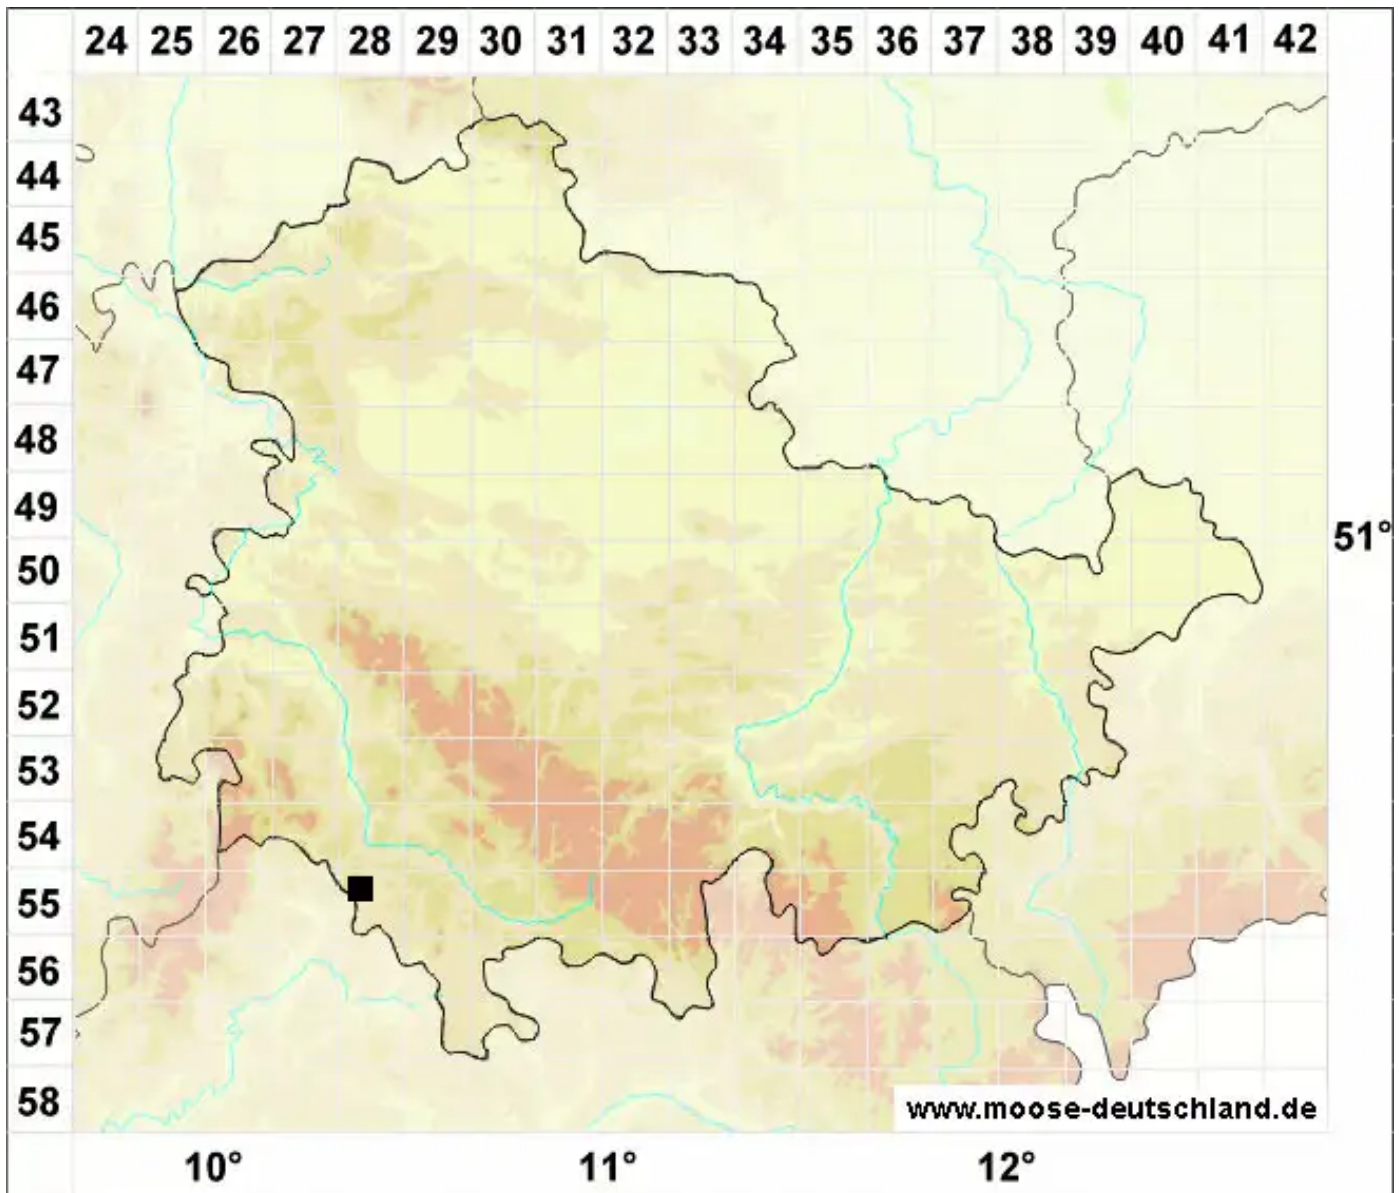

# Brachythecium capillaceum (F.Weber & D.Mohr) Giacom.

Feinblättriges Kurzbüchsenmoos, Haarähnliches Kurzbüchsenmoos

Legende:

- Symbole:**
- Ausgefülltes Symbol:  
Zeitraum von 1980 bis heute (Aktuelle Angabe)
  - Leeres Symbol:  
Zeitraum vor 1980 (Altangabe)
  - Quadrat: Herbarbeleg