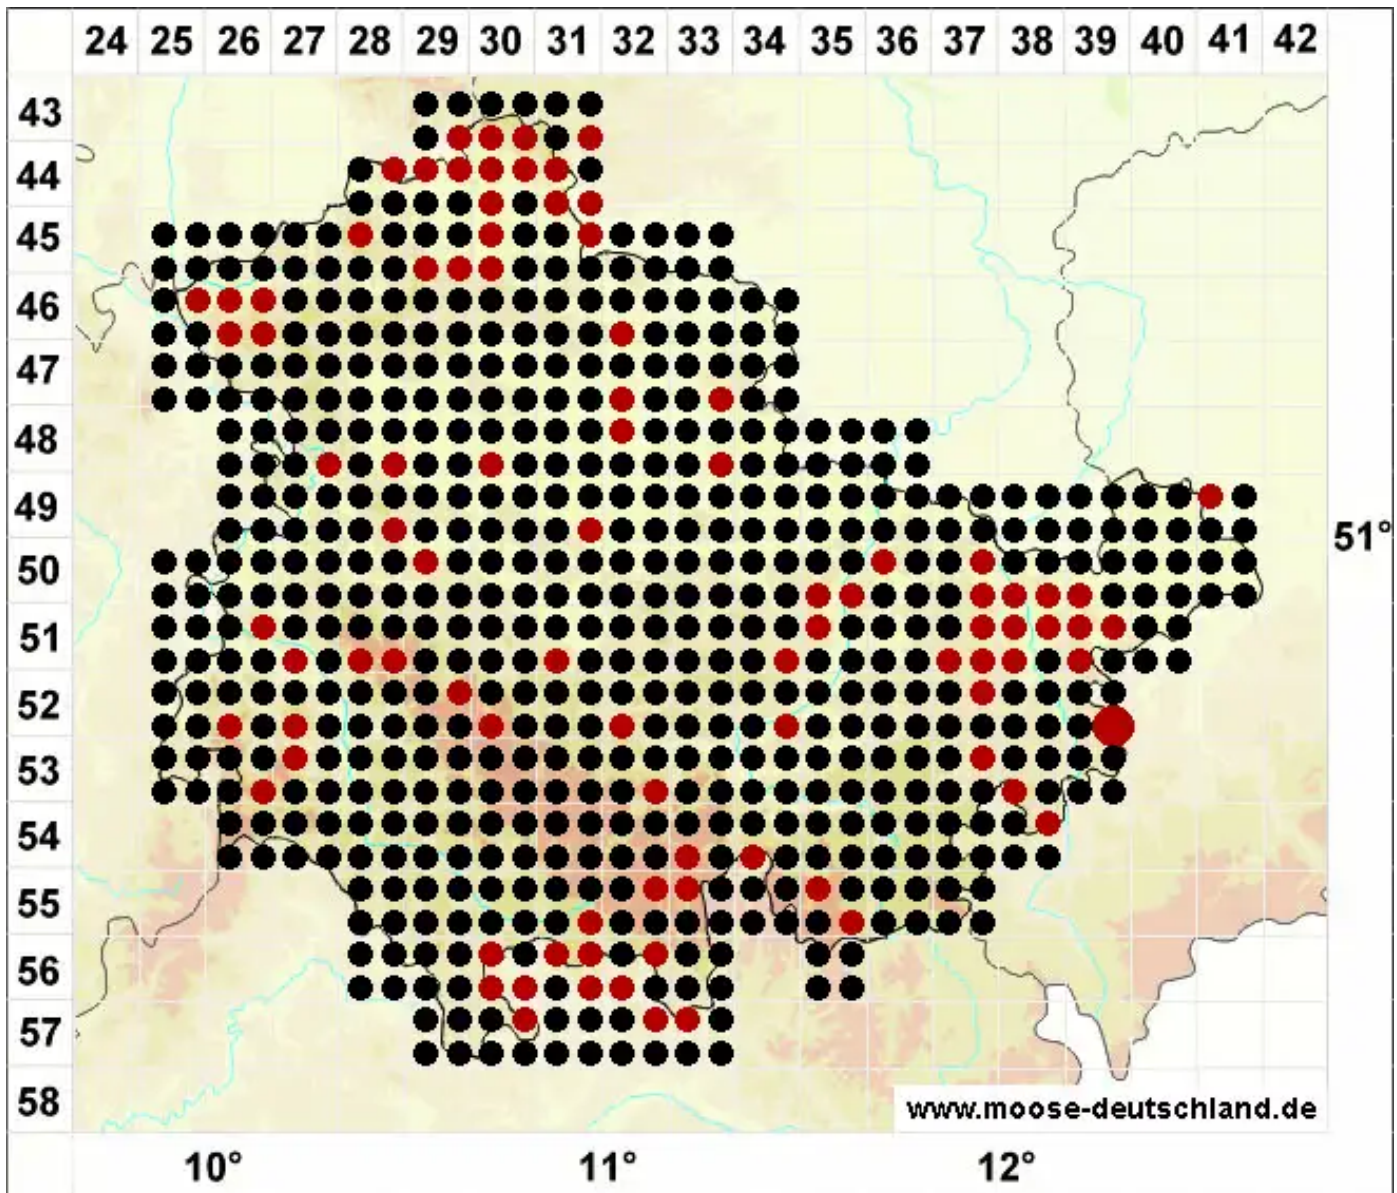

Brachythecium rutabulum (Hedw.) Schimp.

Rauhstieliges Kurzbüchsenmoos, Rauhes Kurzbüchsenmoos

Legende:

Symbole:

Ausgefülltes Symbol:
Zeitraum von 1980 bis heute (Aktuelle Angabe)

Leeres Symbol:
Zeitraum vor 1980 (Altangabe)

Quadrat: Herbarbeleg