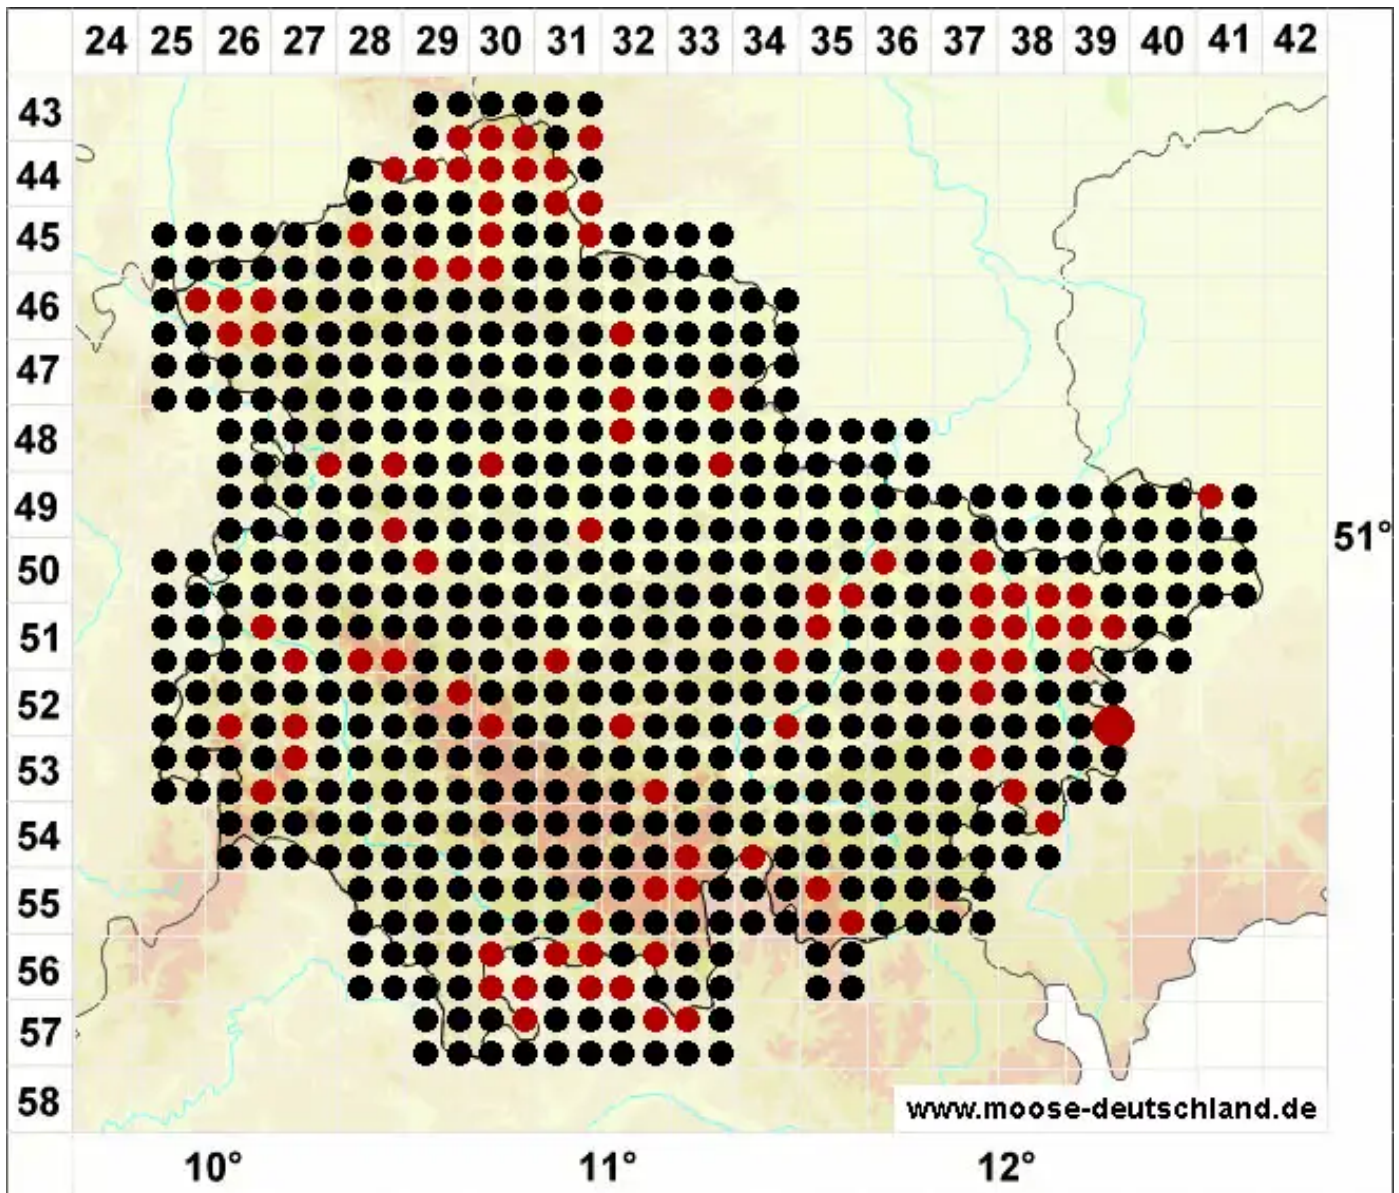

Brachythecium rutabulum (Hedw.) Schimp.

Rauhstieliges Kurzbüchsenmoos, Rauhes Kurzbüchsenmoos

Legende:

- Symbole:**
Ausgefülltes Symbol:
Zeitraum von 1980 bis heute (Aktuelle Angabe)
Leeres Symbol:
Zeitraum vor 1980 (Altangabe)
Quadrat: Herbarbeleg