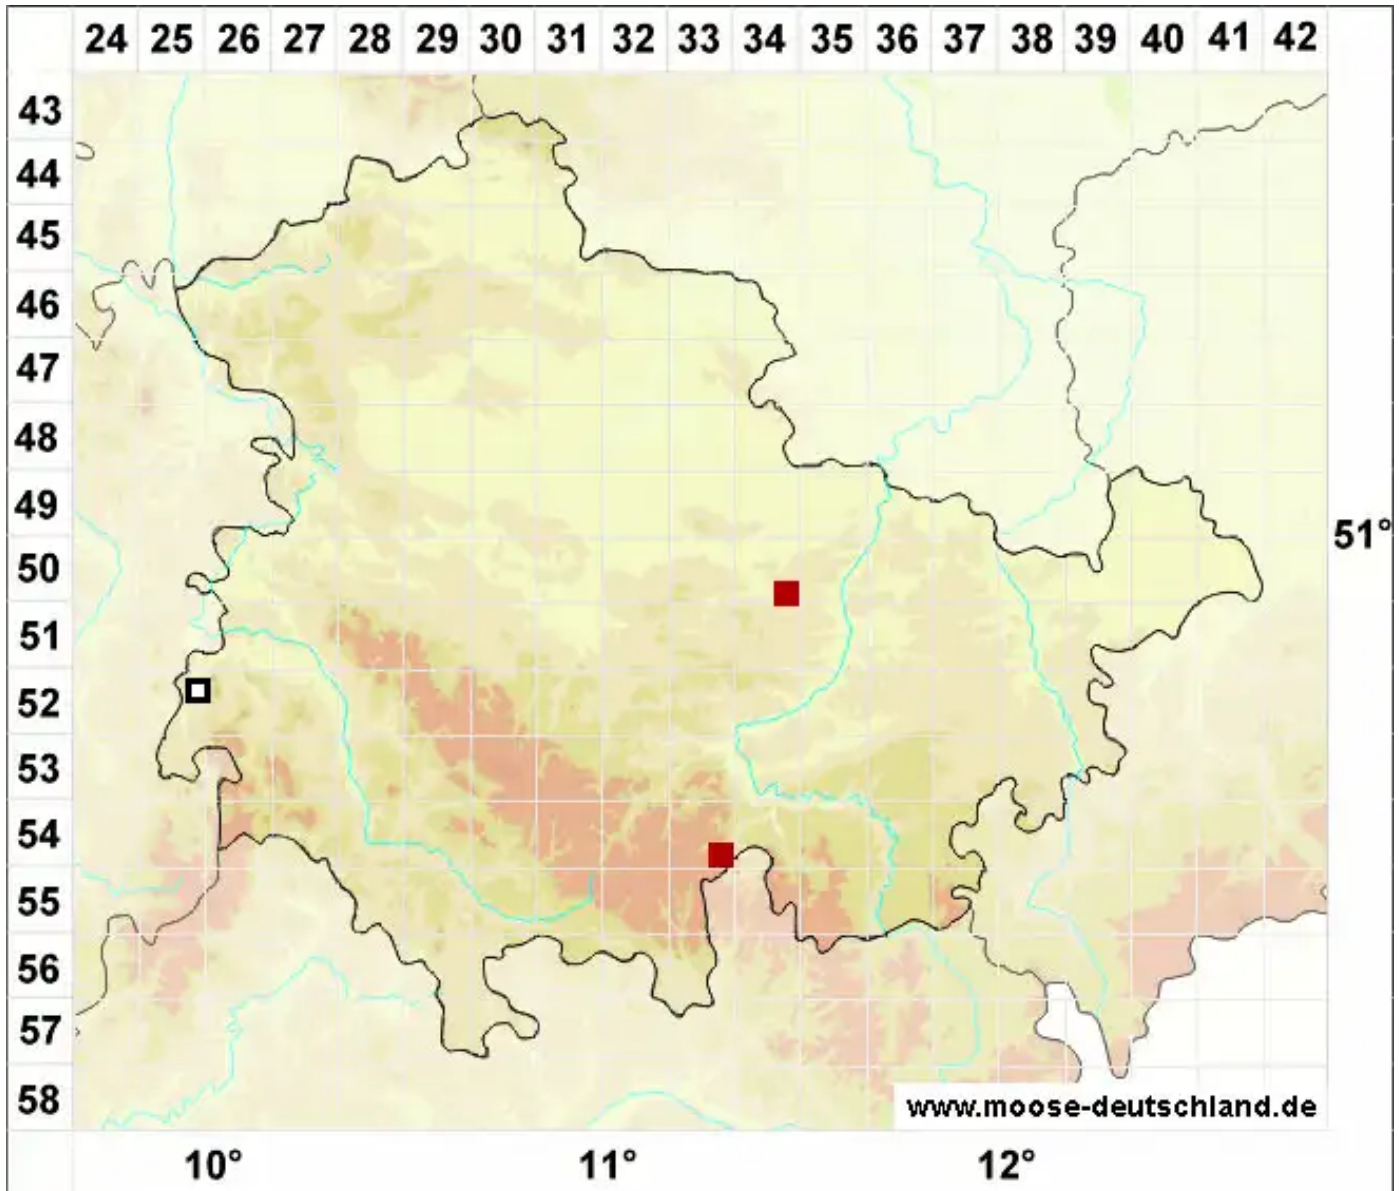

Brachythecium campestre (Müll.Hal.) Schimp.

Feld-Kurzbüchsenmoos

Legende:

- Symbole:**
- Ausgefülltes Symbol:
Zeitraum von 1980 bis heute (Aktuelle Angabe)
 - Leeres Symbol:
Zeitraum vor 1980 (Altangabe)
 - Quadrat: Herbarbeleg