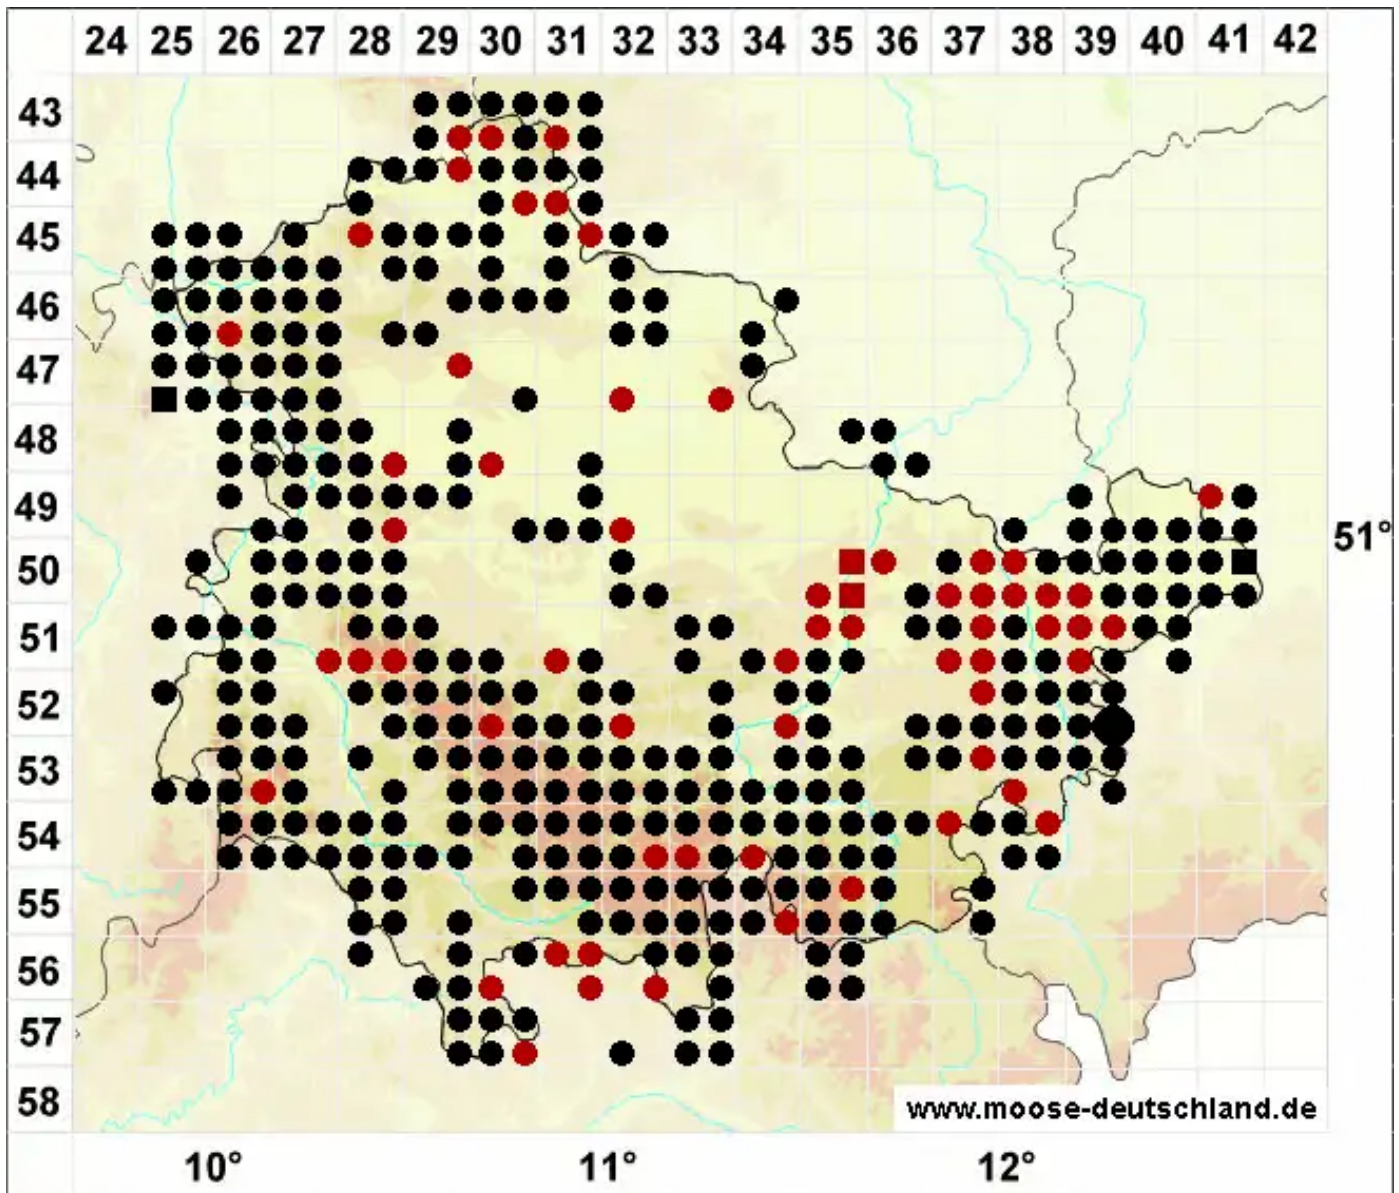

Brachythecium salebrosum (Hoffm. ex F.Weber & D.Mohr) Schreb.

Glattstieliges Kurzbüchsenmoos

Legende:

Symbole:
Ausgefülltes Symbol:
Zeitraum von 1980 bis heute (Aktuelle Angabe)
Leeres Symbol:
Zeitraum vor 1980 (Altangabe)
Quadrat: Herbarbeleg