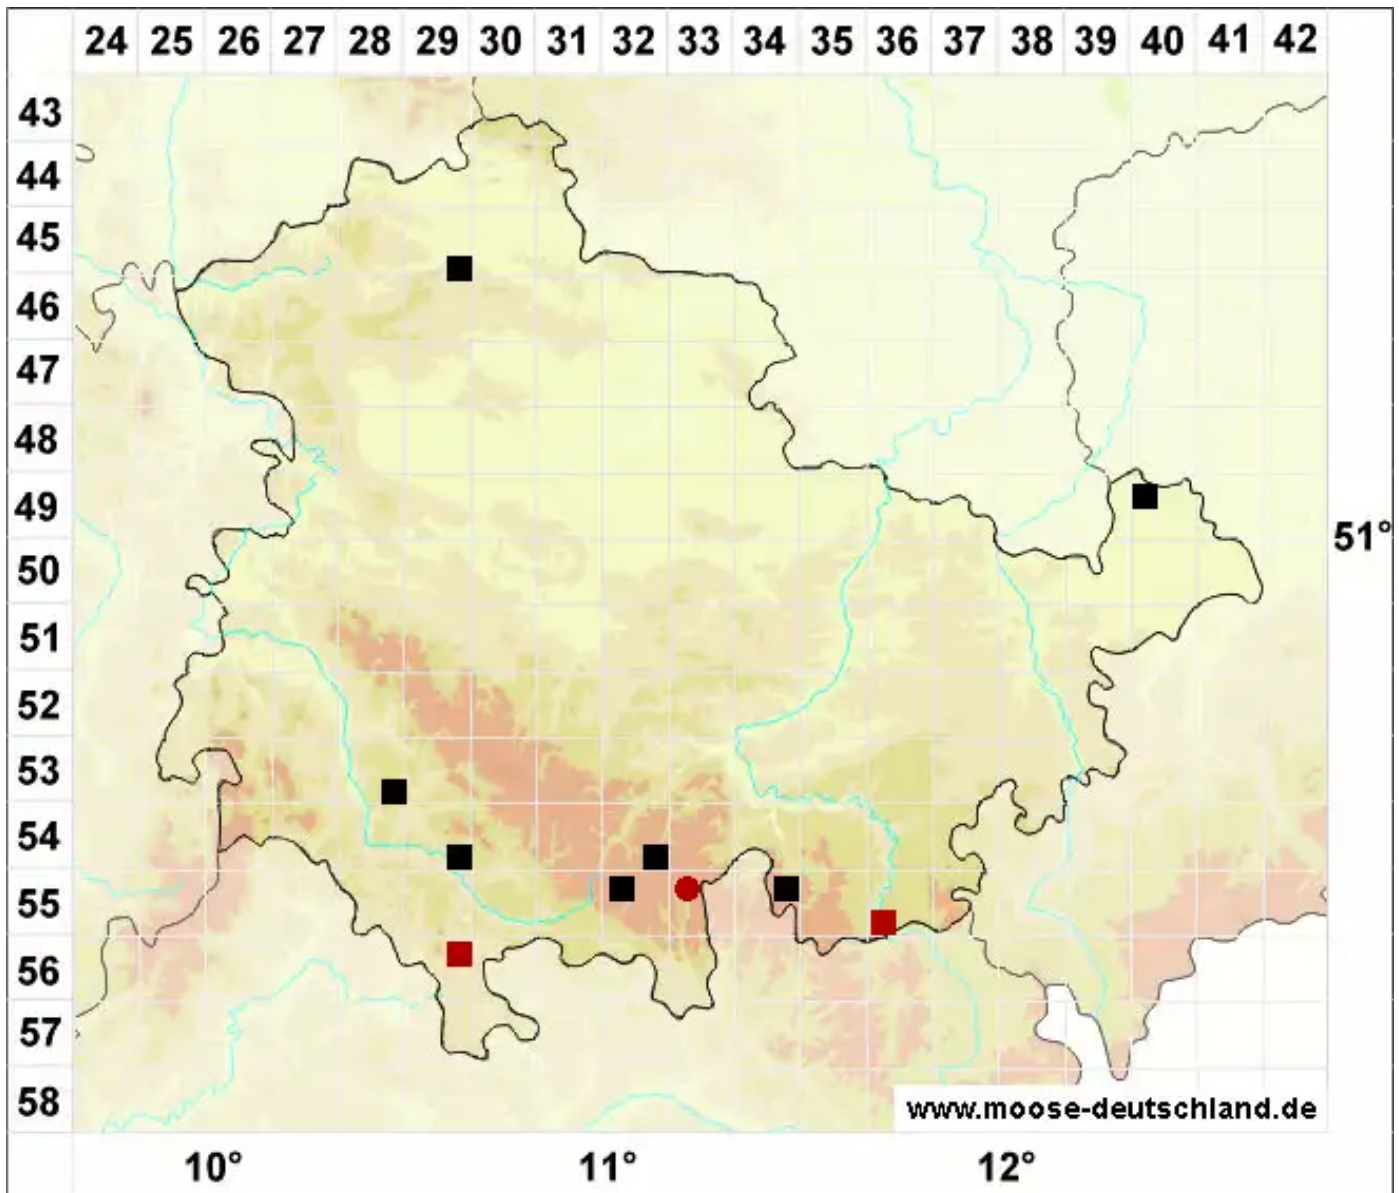

# *Ptychostomum creberrimum* (Taylor) J.R.Spence & H.P.Ramsd.

Gelbsporiges Vielzahnbirnmoos

Legende:

- Symbole:**  
Ausgefülltes Symbol:  
Zeitraum von 1980 bis heute (Aktuelle Angabe)  
Leeres Symbol:  
Zeitraum vor 1980 (Altangabe)  
Quadrat: Herbarbeleg