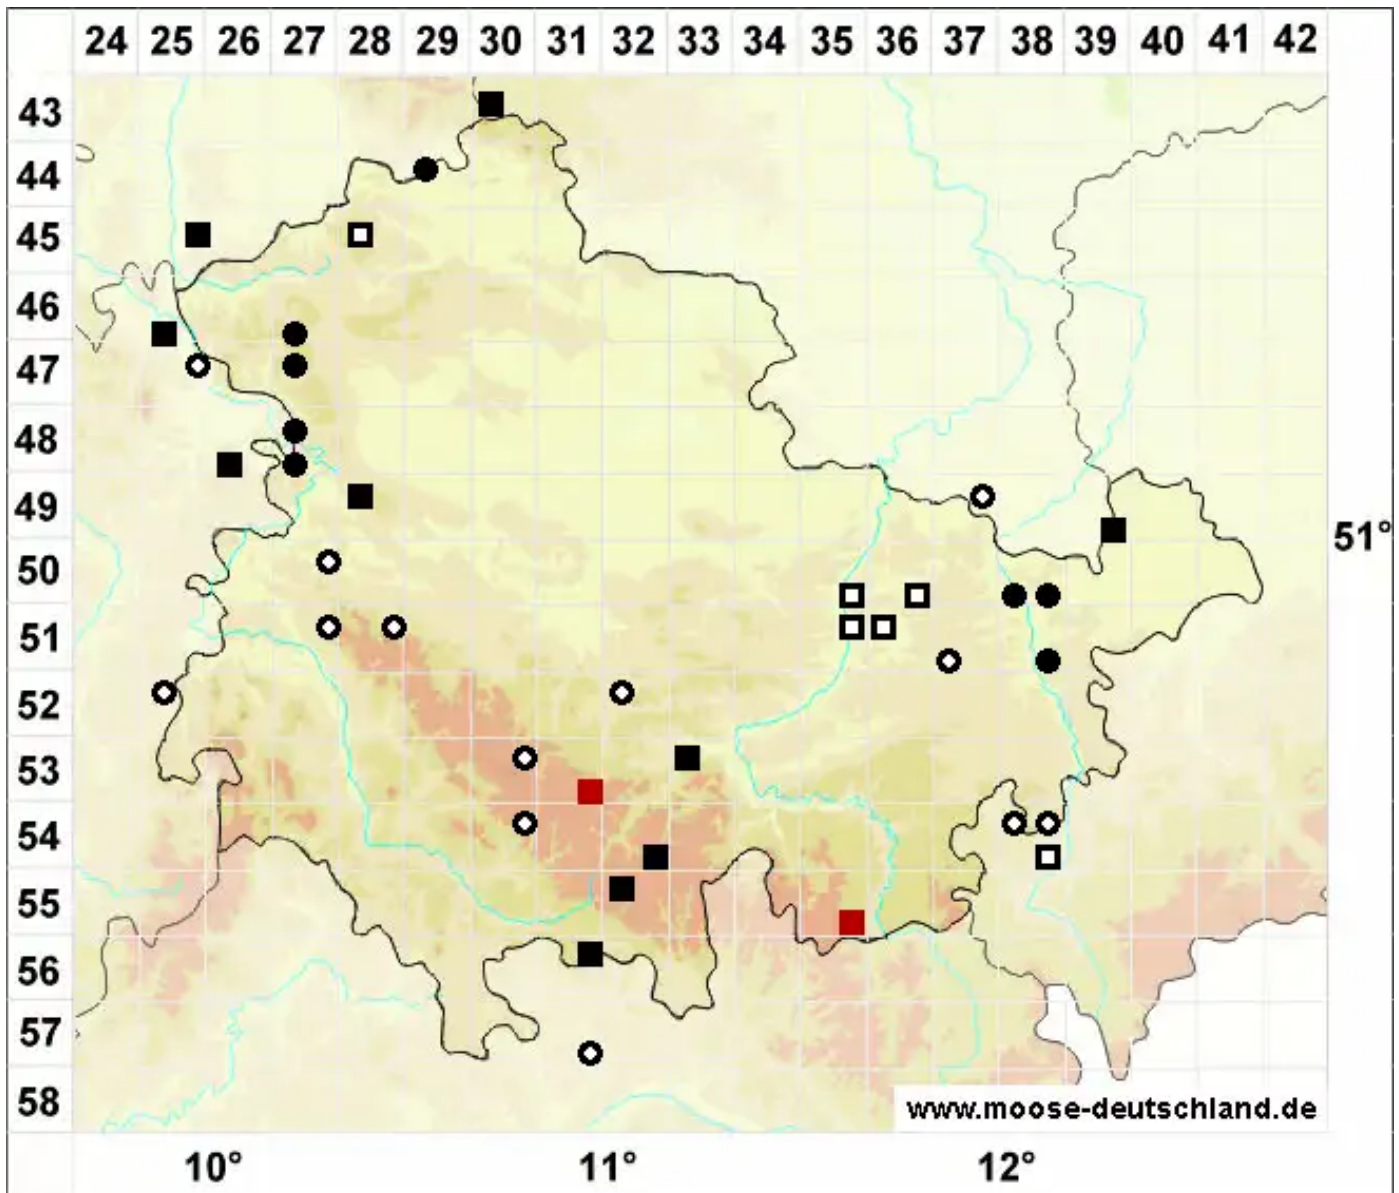

# Bryum intermedium (Brid.) Blandow

Mittleres Birnmoos

Legende:

- Symbole:**
- Ausgefülltes Symbol:  
Zeitraum von 1980 bis heute (Aktuelle Angabe)
  - Leeres Symbol:  
Zeitraum vor 1980 (Altangabe)
  - Quadrat: Herbarbeleg